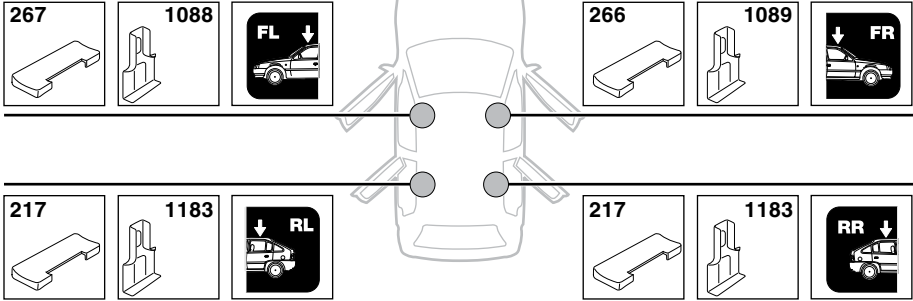

x4

3**754** Rapid System

	X
VOLKSWAGEN Golf VII, 5-dr Hatchback, 13-	39

	Y
VOLKSWAGEN Golf VII, 5-dr Hatchback, 13-	31

3**480R** Rapid Traverse**480** Traverse**(North America)**

	X inch	X mm
VOLKSWAGEN Golf VII, 5-dr Hatchback, 13-	41"	1041 mm

	Y inch	Y mm
VOLKSWAGEN Golf VII, 5-dr Hatchback, 13-	37 ⁷/₈"	961 mm

4

4

VOLKSWAGEN Golf VII, 5-dr Hatchback, 13-

5

	X mm	Y mm	X inch	Y inch
VOLKSWAGEN Golf VII, 5-dr Hatchback, 13-	230 mm	710 mm	9"	28"

6

- GB/US** Tighten alternately
D Die Schrauben abwechselnd anziehen
F Serrer alternativement chaque côté
NL Afwisselend aan de linker- en de rechterkant aandraaien
I Alternare il serraggio delle viti
E Apretar alternativamente
PT Aperte alternadamente
S Dra åt växelvis
FIN Kierrä vuorotellen
EST Pinguldage vaheldumisi
LAT Pievelciēt pamišus
LIT Užsukinėkite pakaitomis
PL Śruby dokręcaj naprzemiennie
RU Затягивайте попеременно