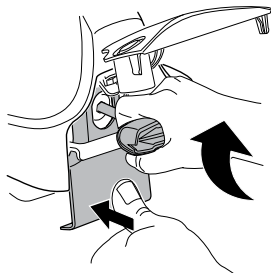

	Y inch	Y mm
VOLKSWAGEN Golf VII, 5-dr Hatchback, 13-	37 ⁷/₈"	961 mm

4

4

VOLKSWAGEN Golf VII, 5-dr Hatchback, 13-

5

	X mm	Y mm	X inch	Y inch
VOLKSWAGEN Golf VII, 5-dr Hatchback, 13-	230 mm	710 mm	9"	28"

6

- GB/US** Tighten alternately
D Die Schrauben abwechselnd anziehen
F Serrer alternativement chaque côté
NL Afwisselend aan de linker- en de rechterkant aandraaien
I Alternare il serraggio delle viti
E Apretar alternativamente
PT Aperte alternadamente
S Dra åt växelvis
FIN Kierrä vuorotellen
EST Pinguldage vaheldumisi
LAT Pievelciēt pamišus
LIT Užsukinėkite pakaitomis
PL Śruby dokręcaj naprzemiennie
RU Затягивайте попеременно

- CZ** Pokręťta bagażnika dokręcaj naprzemiennie.
SK Doťahujte striedavo
SLO Privijajte izmenično.
HR Naizmjenično zategnite
HU Egymástól függetlenül szorítandó
GR Σφιγγετε εναλλάξ
TR Dönüşümlü sıkın
中文 交替拧紧
한국어 번갈아 가며 조이십시오.
日本語 交互に締め付けてください。
ไทย ชั่งนในแบบสลับ