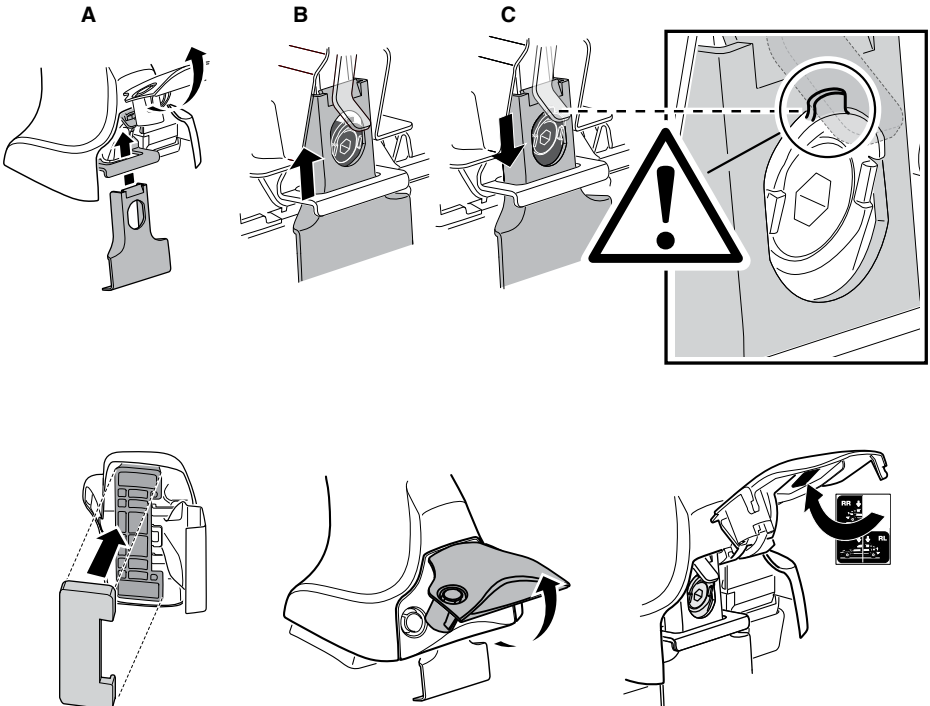

x4

3**754** Rapid System

	X
VOLKSWAGEN Golf VII, 5-dr Hatchback, 13-	39

	Y
VOLKSWAGEN Golf VII, 5-dr Hatchback, 13-	31

3**480R** Rapid Traverse**480** Traverse**(North America)**

	X inch	X mm
VOLKSWAGEN Golf VII, 5-dr Hatchback, 13-	41"	1041 mm

	Y inch	Y mm
VOLKSWAGEN Golf VII, 5-dr Hatchback, 13-	37 ⁷/₈"	961 mm

4

4

VOLKSWAGEN Golf VII, 5-dr Hatchback, 13-

5

	X mm	Y mm	X inch	Y inch
VOLKSWAGEN Golf VII, 5-dr Hatchback, 13-	230 mm	710 mm	9"	28"

6

- GB/US** Tighten alternately
D Die Schrauben abwechselnd anziehen
F Serrer alternativement chaque côté
NL Afwisselend aan de linker- en de rechterkant aandraaien
I Alternare il serraggio delle viti
E Apretar alternativamente
PT Aperte alternadamente
S Dra åt växelvis
FIN Kierrä vuorotellen
EST Pinguldage vaheldumisi
LAT Pievelciēt pamišus
LIT Užsukinėkite pakaitomis
PL Śruby dokręcaj naprzemiennie
RU Затягивайте попеременно