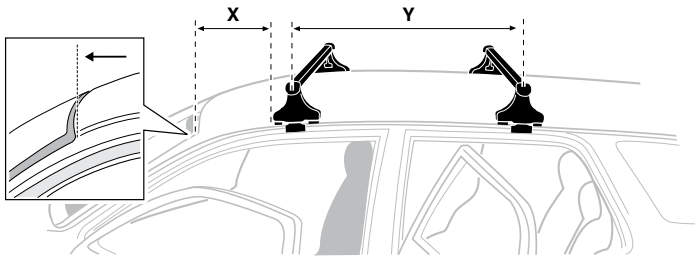

	Y inch	Y mm
VOLKSWAGEN Golf VII, 5-dr Hatchback, 13-	37 ⁷/₈"	961 mm

4

4

VOLKSWAGEN Golf VII, 5-dr Hatchback, 13-

5

	X mm	Y mm	X inch	Y inch
VOLKSWAGEN Golf VII, 5-dr Hatchback, 13-	230 mm	710 mm	9"	28"

6

- GB/US** Tighten alternately
D Die Schrauben abwechselnd anziehen
F Serrer alternativement chaque côté
NL Afwisselend aan de linker- en de rechterkant aandraaien
I Alternare il serraggio delle viti
E Apretar alternativamente
PT Aperte alternadamente
S Dra åt växelvis
FIN Kierrä vuorotellen
EST Pinguldage vaheldumisi
LAT Pievelciēt pamišus
LIT Užsukinėkite pakaitomis
PL Śruby dokręcaj naprzemiennie
RU Затягивайте попеременно