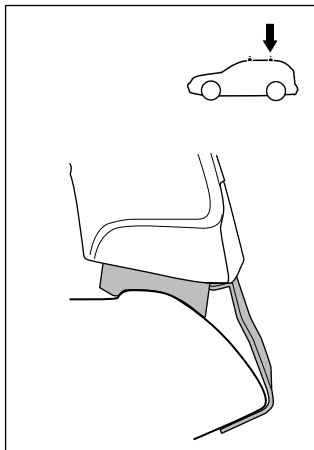

	Y inch	Y mm
VOLKSWAGEN Golf VII, 5-dr Hatchback, 13-	37 ⁷/₈"	961 mm

4

4

VOLKSWAGEN Golf VII, 5-dr Hatchback, 13-

5

	X mm	Y mm	X inch	Y inch
VOLKSWAGEN Golf VII, 5-dr Hatchback, 13-	230 mm	710 mm	9"	28"

6

- GB/US** Tighten alternately
D Die Schrauben abwechselnd anziehen
F Serrer alternativement chaque côté
NL Afwisselend aan de linker- en de rechterkant aandraaien
I Alternare il serraggio delle viti
E Apretar alternativamente
PT Aperte alternadamente
S Dra åt växelvis
FIN Kierrä vuorotellen
EST Pinguldage vaheldumisi
LAT Pievelciēt pamišus
LIT Užsukinėkite pakaitomis
PL Śruby dokręcaj naprzemiennie
RU Затягивайте попеременно