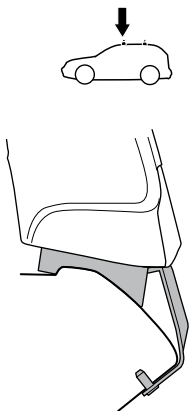

	Y inch	Y mm
VOLKSWAGEN Golf VII, 5-dr Hatchback, 13-	37 ⁷/₈"	961 mm

4

4

VOLKSWAGEN Golf VII, 5-dr Hatchback, 13-

5

	X mm	Y mm	X inch	Y inch
VOLKSWAGEN Golf VII, 5-dr Hatchback, 13-	230 mm	710 mm	9"	28"

6

- GB/US** Tighten alternately
D Die Schrauben abwechselnd anziehen
F Serrer alternativement chaque côté
NL Afwisselend aan de linker- en de rechterkant aandraaien
I Alternare il serraggio delle viti
E Apretar alternativamente
PT Aperte alternadamente
S Dra åt växelvis
FIN Kierrä vuorotellen
EST Pinguldage vaheldumisi
LAT Pievelciēt pamišus
LIT Užsukinėkite pakaitomis
PL Śruby dokręcaj naprzemiennie
RU Затягивайте попеременно