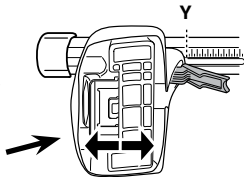

3

	X
VOLKSWAGEN Golf VII, 5-dr Hatchback, 13-	39

	Y
VOLKSWAGEN Golf VII, 5-dr Hatchback, 13-	31

3

(North America)

	X inch	X mm
VOLKSWAGEN Golf VII, 5-dr Hatchback, 13-	41"	1041 mm

	Y inch	Y mm
VOLKSWAGEN Golf VII, 5-dr Hatchback, 13-	37 ⁷/₈"	961 mm

4