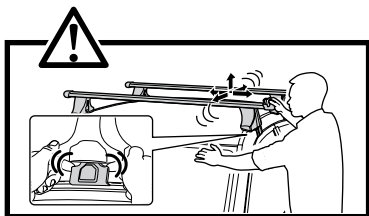

6

1. **GB/US** Tighten alternately
   D Die Schrauben abwechselnd anziehen
   F Serrer alternativement chaque côté
   NL Afwisselend aan de linker- en de rechterkant aandraaien
   I Alternare il serraggio delle viti
   E Apretar alternativamente
   PT Aperte alternadamente
   S Dra åt växelvis
   FIN Kierrä vuorotellen
   EST Pinguldage vaheldumisi
   LAT Pievelciēt pamišus
   LIT Užsukinėkite pakaitomis
   PL Śruby dokręcaj naprzemiennie
   RU Затягивайте попеременно

1. **CZ** Pokręťta bagażnika dokręcaj naprzemiennie.
   SK Doťahujte striedavo
   SLO Privijajte izmenično.
   HR Naizmjenično zategnite
   HU Egymástól függetlenül szorítandó
   GR Σφιγγετε εναλλάξ
   TR Dönüşümlü sıkın
   中文 交替拧紧
   한국어 번갈아 가며 조이십시오.
   日本語 交互に締め付けてください。
   ไทย ชั่งนในแบบสลับ