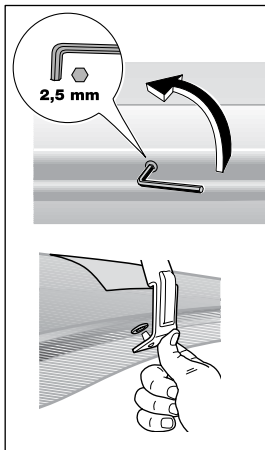

	Y inch	Y mm
VOLKSWAGEN Golf VII, 5-dr Hatchback, 13-	37 ⁷/₈"	961 mm

4

4

VOLKSWAGEN Golf VII, 5-dr Hatchback, 13-

5

	X mm	Y mm	X inch	Y inch
VOLKSWAGEN Golf VII, 5-dr Hatchback, 13-	230 mm	710 mm	9"	28"

6

- GB/US** Tighten alternately
D Die Schrauben abwechselnd anziehen
F Serrer alternativement chaque côté
NL Afwisselend aan de linker- en de rechterkant aandraaien
I Alternare il serraggio delle viti
E Apretar alternativamente
PT Aperte alternadamente
S Dra åt växelvis
FIN Kierrä vuorotellen
EST Pinguldage vaheldumisi
LAT Pievelciēt pamišus
LIT Užsukinėkite pakaitomis
PL Śruby dokręcaj naprzemiennie
RU Затягивайте попеременно