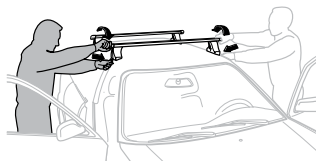

	Y inch	Y mm
VOLKSWAGEN Golf VII, 5-dr Hatchback, 13-	37 ⁷/₈"	961 mm

4

4

VOLKSWAGEN Golf VII, 5-dr Hatchback, 13-

5

	X mm	Y mm	X inch	Y inch
VOLKSWAGEN Golf VII, 5-dr Hatchback, 13-	230 mm	710 mm	9"	28"

6

- GB/US** Tighten alternately
D Die Schrauben abwechselnd anziehen
F Serrer alternativement chaque côté
NL Afwisselend aan de linker- en de rechterkant aandraaien
I Alternare il serraggio delle viti
E Apretar alternativamente
PT Aperte alternadamente
S Dra åt växelvis
FIN Kierrä vuorotellen
EST Pinguldage vaheldumisi
LAT Pievelciēt pamišus
LIT Užsukinėkite pakaitomis
PL Śruby dokręcaj naprzemiennie
RU Затягивайте попеременно