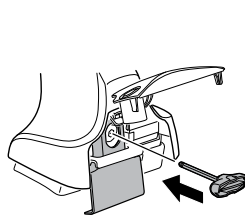

6

1. **GB/US** Tighten alternately
   D Die Schrauben abwechselnd anziehen
   F Serrer alternativement chaque côté
   NL Afwisselend aan de linker- en de rechterkant aandraaien
   I Alternare il serraggio delle viti
   E Apretar alternativamente
   PT Aperte alternadamente
   S Dra åt växelvis
   FIN Kierrä vuorotellen
   EST Pinguldage vaheldumisi
   LAT Pievelciēt pamišus
   LIT Užsukinėkite pakaitomis
   PL Śruby dokręcaj naprzemiennie
   RU Затягивайте попеременно

1. **CZ** Pokręťta bagażnika dokręcaj naprzemiennie.
   SK Doťahujte striedavo
   SLO Privijajte izmenično.
   HR Naizmjenično zategnite
   HU Egymástól függetlenül szorítandó
   GR Σφιγγετε εναλλάξ
   TR Dönüşümlü sıkın
   中文 交替拧紧
   한국어 번갈아 가며 조이십시오.
   日本語 交互に締め付けてください。
   ไทย ชั่งนในแบบสลับ