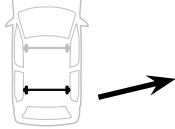

x4

3**754** Rapid System

	X
VOLKSWAGEN Golf VII, 5-dr Hatchback, 13-	39

	Y
VOLKSWAGEN Golf VII, 5-dr Hatchback, 13-	31

3**480R** Rapid Traverse**480** Traverse**(North America)**

	X inch	X mm
VOLKSWAGEN Golf VII, 5-dr Hatchback, 13-	41"	1041 mm

	Y inch	Y mm
VOLKSWAGEN Golf VII, 5-dr Hatchback, 13-	37 ⁷/₈"	961 mm

4

4

VOLKSWAGEN Golf VII, 5-dr Hatchback, 13-

5

	X mm	Y mm	X inch	Y inch
VOLKSWAGEN Golf VII, 5-dr Hatchback, 13-	230 mm	710 mm	9"	28"

6

- GB/US** Tighten alternately
D Die Schrauben abwechselnd anziehen
F Serrer alternativement chaque côté
NL Afwisselend aan de linker- en de rechterkant aandraaien
I Alternare il serraggio delle viti
E Apretar alternativamente
PT Aperte alternadamente
S Dra åt växelvis
FIN Kierrä vuorotellen
EST Pinguldage vaheldumisi
LAT Pievelciēt pamišus
LIT Užsukinėkite pakaitomis
PL Śruby dokręcaj naprzemiennie
RU Затягивайте попеременно