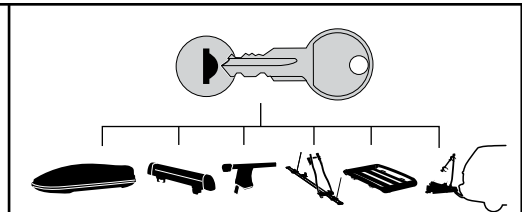

THULE
SWEDEN
**ONE
KEY
SYSTEM**

		(x4)
		(x6)
		(x8)
NA		(x10)
EUR		(x12)
ASIA