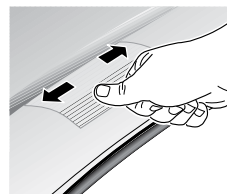

	Y inch	Y mm
VOLKSWAGEN Golf VII, 5-dr Hatchback, 13-	37 ⁷/₈"	961 mm

4

4

VOLKSWAGEN Golf VII, 5-dr Hatchback, 13-

5

	X mm	Y mm	X inch	Y inch
VOLKSWAGEN Golf VII, 5-dr Hatchback, 13-	230 mm	710 mm	9"	28"

6

- GB/US** Tighten alternately
D Die Schrauben abwechselnd anziehen
F Serrer alternativement chaque côté
NL Afwisselend aan de linker- en de rechterkant aandraaien
I Alternare il serraggio delle viti
E Apretar alternativamente
PT Aperte alternadamente
S Dra åt växelvis
FIN Kierrä vuorotellen
EST Pinguldage vaheldumisi
LAT Pievelciēt pamišus
LIT Užsukinėkite pakaitomis
PL Śruby dokręcaj naprzemiennie
RU Затягивайте попеременно

- CZ** Pokręťta bagażnika dokręcaj naprzemiennie.
SK Doťahujte striedavo
SLO Privijajte izmenično.
HR Naizmjenično zategnite
HU Egymástól függetlenül szorítandó
GR Σφιγγετε εναλλάξ
TR Dönüşümlü sıkın
中文 交替拧紧
한국어 번갈아 가며 조이십시오.
日本語 交互に締め付けてください。
ไทย ชั่งนในแบบสลับ