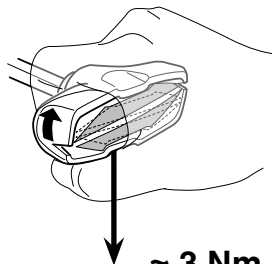

	Y inch	Y mm
VOLKSWAGEN Golf VII, 5-dr Hatchback, 13-	37 ⁷/₈"	961 mm

4

4

VOLKSWAGEN Golf VII, 5-dr Hatchback, 13-

5

	X mm	Y mm	X inch	Y inch
VOLKSWAGEN Golf VII, 5-dr Hatchback, 13-	230 mm	710 mm	9"	28"

6

- GB/US** Tighten alternately
D Die Schrauben abwechselnd anziehen
F Serrer alternativement chaque côté
NL Afwisselend aan de linker- en de rechterkant aandraaien
I Alternare il serraggio delle viti
E Apretar alternativamente
PT Aperte alternadamente
S Dra åt växelvis
FIN Kierrä vuorotellen
EST Pinguldage vaheldumisi
LAT Pievelciēt pamišus
LIT Užsukinėkite pakaitomis
PL Śruby dokręcaj naprzemiennie
RU Затягивайте попеременно

- CZ** Pokręťta bagażnika dokręcaj naprzemiennie.
SK Doťahujte striedavo
SLO Privijajte izmenično.
HR Naizmjenično zategnite
HU Egymástól függetlenül szorítandó
GR Σφιγγετε εναλλάξ
TR Dönüşümlü sıkın
中文 交替拧紧
한국어 번갈아 가며 조이십시오.
日本語 交互に締め付けてください。
ไทย ชั่งนในแบบสลับ