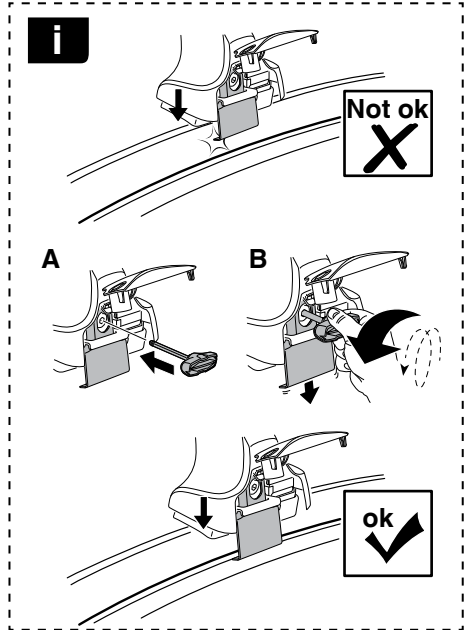

	Y inch	Y mm
VOLKSWAGEN Golf VII, 5-dr Hatchback, 13-	37 ⁷/₈"	961 mm

4

4

VOLKSWAGEN Golf VII, 5-dr Hatchback, 13-

5

	X mm	Y mm	X inch	Y inch
VOLKSWAGEN Golf VII, 5-dr Hatchback, 13-	230 mm	710 mm	9"	28"

6

- GB/US** Tighten alternately
D Die Schrauben abwechselnd anziehen
F Serrer alternativement chaque côté
NL Afwisselend aan de linker- en de rechterkant aandraaien
I Alternare il serraggio delle viti
E Apretar alternativamente
PT Aperte alternadamente
S Dra åt växelvis
FIN Kierrä vuorotellen
EST Pinguldage vaheldumisi
LAT Pievelciēt pamišus
LIT Užsukinėkite pakaitomis
PL Śruby dokręcaj naprzemiennie
RU Затягивайте попеременно