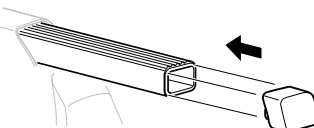

Kit

1

2

754 Rapid System
480R Rapid Traverse
(North America)

x4

x4

x4

480 Traverse
(North America)

x4

3**754** Rapid System

	X
VOLKSWAGEN Golf VII, 5-dr Hatchback, 13-	39

	Y
VOLKSWAGEN Golf VII, 5-dr Hatchback, 13-	31

3**480R** Rapid Traverse**480** Traverse**(North America)**

	X inch	X mm
VOLKSWAGEN Golf VII, 5-dr Hatchback, 13-	41"	1041 mm

	Y inch	Y mm
VOLKSWAGEN Golf VII, 5-dr Hatchback, 13-	37 ⁷/₈"	961 mm

4

4

VOLKSWAGEN Golf VII, 5-dr Hatchback, 13-

5

	X mm	Y mm	X inch	Y inch
VOLKSWAGEN Golf VII, 5-dr Hatchback, 13-	230 mm	710 mm	9"	28"

6

- GB/US** Tighten alternately
D Die Schrauben abwechselnd anziehen
F Serrer alternativement chaque côté
NL Afwisselend aan de linker- en de rechterkant aandraaien
I Alternare il serraggio delle viti
E Apretar alternativamente
PT Aperte alternadamente
S Dra åt växelvis
FIN Kierrä vuorotellen
EST Pinguldage vaheldumisi
LAT Pievelciēt pamišus
LIT Užsukinėkite pakaitomis
PL Śruby dokręcaj naprzemiennie
RU Затягивайте попеременно