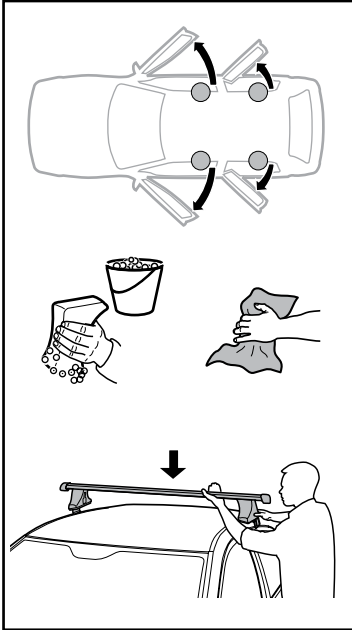

	Y inch	Y mm
VOLKSWAGEN Golf VII, 5-dr Hatchback, 13-	37 ⁷/₈"	961 mm

4

4

VOLKSWAGEN Golf VII, 5-dr Hatchback, 13-

5

	X mm	Y mm	X inch	Y inch
VOLKSWAGEN Golf VII, 5-dr Hatchback, 13-	230 mm	710 mm	9"	28"

6

- GB/US** Tighten alternately
D Die Schrauben abwechselnd anziehen
F Serrer alternativement chaque côté
NL Afwisselend aan de linker- en de rechterkant aandraaien
I Alternare il serraggio delle viti
E Apretar alternativamente
PT Aperte alternadamente
S Dra åt växelvis
FIN Kierrä vuorotellen
EST Pinguldage vaheldumisi
LAT Pievelciēt pamišus
LIT Užsukinėkite pakaitomis
PL Śruby dokręcaj naprzemiennie
RU Затягивайте попеременно