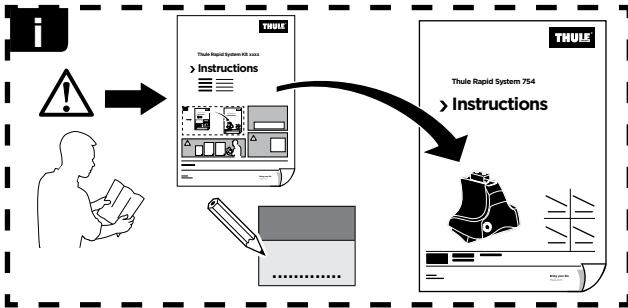

Thule Rapid System Kit 1689

> Instructions

LEXUS GS250, 4-dr Sedan, 12-

ISO 11154-E

141689

C.20120605
519-1689-01

Bring your life
thule.com

x1

x1

1

	X (scale)	X (mm)	X (inch)
LEXUS GS250 , 4-dr Sedan, 12-	34,5	996	39 1/4

	Y (scale)	Y (mm)	Y (inch)
LEXUS GS250 , 4-dr Sedan, 12-	34	991	39

2

LEXUS GS250, 4-dr Sedan, 12-

3

	W (mm)	Z (mm)	W (inch)	Z (inch)
LEXUS GS250 , 4-dr Sedan, 12-	210	730	8 1/4"	28 3/4"