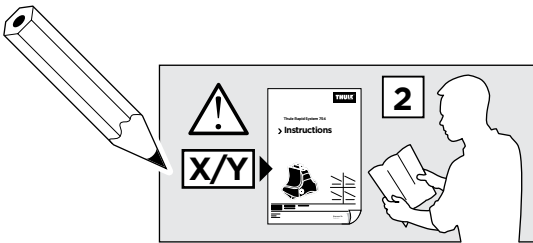

Thule Rapid System Kit 1689

> Instructions

LEXUS GS250, 4-dr Sedan, 12-

ISO 11154-E

141689

C.20120605
519-1689-01

Bring your life
thule.com

x1

x1

1

	X (scale)	X (mm)	X (inch)
LEXUS GS250 , 4-dr Sedan, 12-	34,5	996	39 1/4

	Y (scale)	Y (mm)	Y (inch)
LEXUS GS250 , 4-dr Sedan, 12-	34	991	39

2

LEXUS GS250, 4-dr Sedan, 12-

3

	W (mm)	Z (mm)	W (inch)	Z (inch)
LEXUS GS250 , 4-dr Sedan, 12-	210	730	8 1/4"	28 3/4"