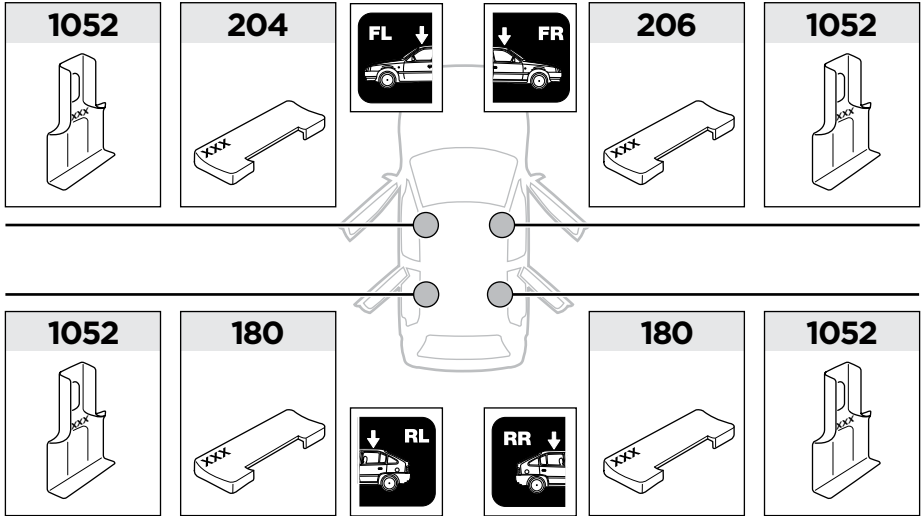

x1

1

	X (scale)	X (mm)	X (inch)
LEXUS GS250 , 4-dr Sedan, 12-	34,5	996	39 1/4

	Y (scale)	Y (mm)	Y (inch)
LEXUS GS250 , 4-dr Sedan, 12-	34	991	39

2

LEXUS GS250, 4-dr Sedan, 12-

3

	W (mm)	Z (mm)	W (inch)	Z (inch)
LEXUS GS250 , 4-dr Sedan, 12-	210	730	8 1/4"	28 3/4"