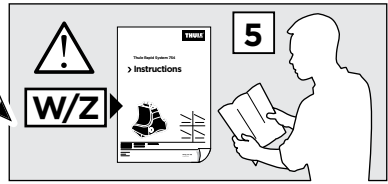

x1

1

	X (scale)	X (mm)	X (inch)
LEXUS GS250 , 4-dr Sedan, 12-	34,5	996	39 1/4

	Y (scale)	Y (mm)	Y (inch)
LEXUS GS250 , 4-dr Sedan, 12-	34	991	39

2

LEXUS GS250, 4-dr Sedan, 12-

3

	W (mm)	Z (mm)	W (inch)	Z (inch)
LEXUS GS250 , 4-dr Sedan, 12-	210	730	8 1/4"	28 3/4"