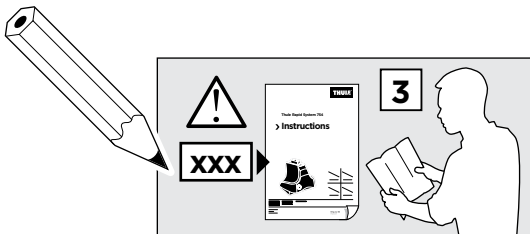

x1

1

	X (scale)	X (mm)	X (inch)
LEXUS GS250 , 4-dr Sedan, 12-	34,5	996	39 1/4

	Y (scale)	Y (mm)	Y (inch)
LEXUS GS250 , 4-dr Sedan, 12-	34	991	39

2

LEXUS GS250, 4-dr Sedan, 12-

3

	W (mm)	Z (mm)	W (inch)	Z (inch)
LEXUS GS250 , 4-dr Sedan, 12-	210	730	8 1/4"	28 3/4"