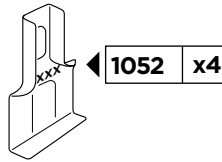

Thule Rapid System Kit 1689

> Instructions

LEXUS GS250, 4-dr Sedan, 12-

ISO 11154-E

141689

C.20120605
519-1689-01

Bring your life
thule.com

x1

x1

1

	X (scale)	X (mm)	X (inch)
LEXUS GS250 , 4-dr Sedan, 12-	34,5	996	39 1/4

	Y (scale)	Y (mm)	Y (inch)
LEXUS GS250 , 4-dr Sedan, 12-	34	991	39

2

LEXUS GS250, 4-dr Sedan, 12-

3

	W (mm)	Z (mm)	W (inch)	Z (inch)
LEXUS GS250 , 4-dr Sedan, 12-	210	730	8 1/4"	28 3/4"