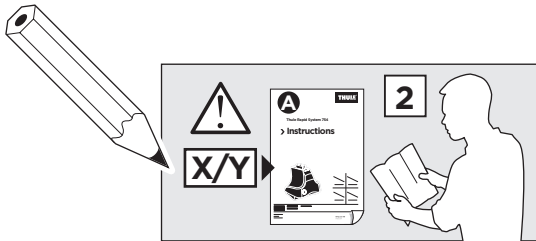

Thule Rapid System Kit 1674

> Instructions

CITROËN DS5, 5-dr Hatchback, 12-

ISO 11154-E

141674

C.20130704
519-1674-01

Bring your life
thule.com

1

	X (scale)	X (mm)	X (inch)
CITROËN DS5, 5-dr Hatchback, 12-	39,5	1046	41 ¹ / ₈

	Y (scale)	Y (mm)	Y (inch)
CITROËN DS5, 5-dr Hatchback, 12-	35,5	1006	39 ⁵ / ₈

2

CITROËN DS5, 5-dr Hatchback, 12-

3

	W (mm)	Z (mm)	W (inch)	Z (inch)
CITROËN DS5 , 5-dr Hatchback, 12-	220	705	8 ⁵/₈	27 ³/₄