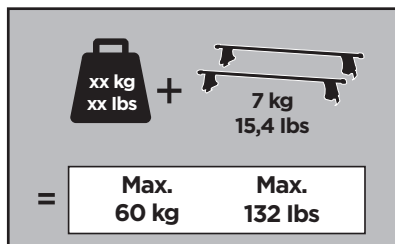

ISO 11154-E

141674

C.20130704
519-1674-01

Bring your life
thule.com