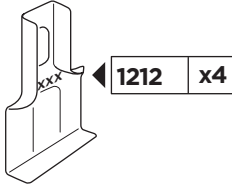

1

	X (scale)	X (mm)	X (inch)
CITROËN DS5, 5-dr Hatchback, 12-	39,5	1046	41 ¹/₈

	Y (scale)	Y (mm)	Y (inch)
CITROËN DS5, 5-dr Hatchback, 12-	35,5	1006	39 ⁵/₈