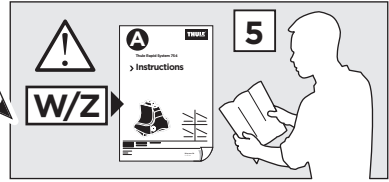

	X (scale)	X (mm)	X (inch)
CITROËN DS5, 5-dr Hatchback, 12-	39,5	1046	41 ¹ / ₈

	Y (scale)	Y (mm)	Y (inch)
CITROËN DS5, 5-dr Hatchback, 12-	35,5	1006	39 ⁵ / ₈

2

CITROËN DS5, 5-dr Hatchback, 12-

3

	W (mm)	Z (mm)	W (inch)	Z (inch)
CITROËN DS5 , 5-dr Hatchback, 12-	220	705	8 ⁵/₈	27 ³/₄