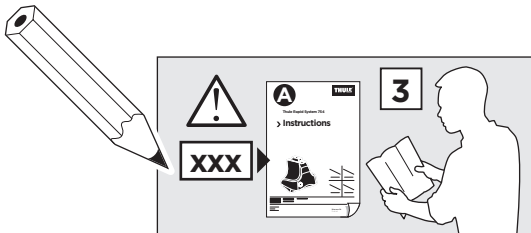

Thule Rapid System Kit 1674

> Instructions

CITROËN DS5, 5-dr Hatchback, 12-

ISO 11154-E

141674

C.20130704
519-1674-01

Bring your life
thule.com

1

	X (scale)	X (mm)	X (inch)
CITROËN DS5, 5-dr Hatchback, 12-	39,5	1046	41 ¹ / ₈

	Y (scale)	Y (mm)	Y (inch)
CITROËN DS5, 5-dr Hatchback, 12-	35,5	1006	39 ⁵ / ₈

2

CITROËN DS5, 5-dr Hatchback, 12-

3

	W (mm)	Z (mm)	W (inch)	Z (inch)
CITROËN DS5 , 5-dr Hatchback, 12-	220	705	8 ⁵/₈	27 ³/₄