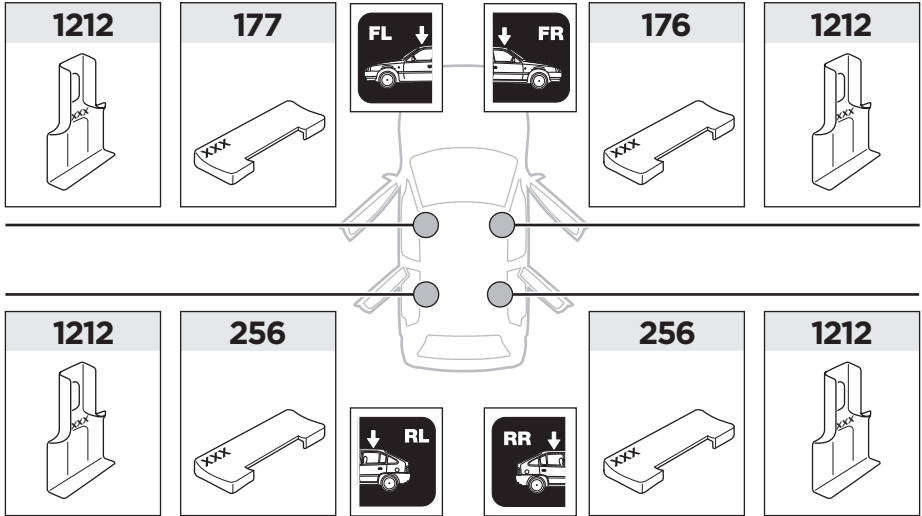

Thule Rapid System Kit 1674

> Instructions

CITROËN DS5, 5-dr Hatchback, 12-

ISO 11154-E

141674

C.20130704
519-1674-01

Bring your life
thule.com

1

	X (scale)	X (mm)	X (inch)
CITROËN DS5, 5-dr Hatchback, 12-	39,5	1046	41 ¹ / ₈

	Y (scale)	Y (mm)	Y (inch)
CITROËN DS5, 5-dr Hatchback, 12-	35,5	1006	39 ⁵ / ₈

2

CITROËN DS5, 5-dr Hatchback, 12-

3

	W (mm)	Z (mm)	W (inch)	Z (inch)
CITROËN DS5 , 5-dr Hatchback, 12-	220	705	8 ⁵/₈	27 ³/₄