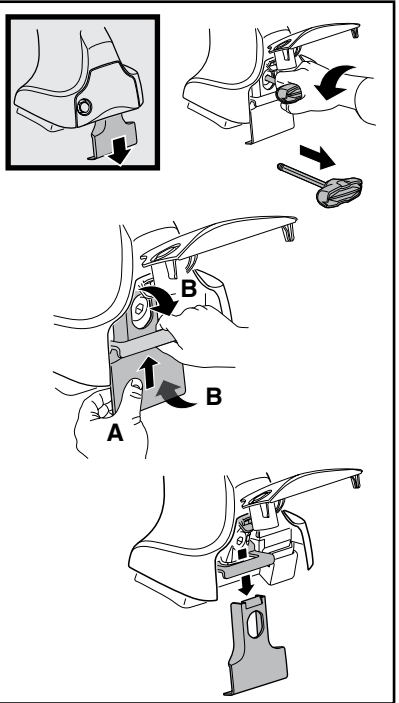

中文 交替拧紧

한국어 번갈아 가며 조이십시오.

日本語 交互に締め付けてください。

ไทย ชันในแบบสลับ

≈ 3 Nm

8

x1
17 mm

THULE
SWEDEN
**ONE
KEY
SYSTEM**