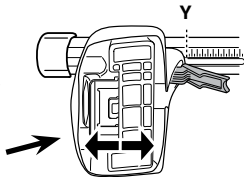

3

	X
TOYOTA Prius, 5-dr Estate, 12-	39
TOYOTA Prius, 5-dr Estate, 12- (with glass roof)	39
TOYOTA Prius V, 5-dr Wagon, *12-	39
TOYOTA Prius V, 5-dr Wagon, *12- (with glass roof)	39

	Y
TOYOTA Prius, 5-dr Estate, 12-	35,5
TOYOTA Prius, 5-dr Estate, 12- (with glass roof)	35,5
TOYOTA Prius V, 5-dr Wagon, *12-	35,5
TOYOTA Prius V, 5-dr Wagon, *12- (with glass roof)	35,5

3

(North America)

	X inch	X mm
TOYOTA Prius, 5-dr Estate, 12-	41"	1041 mm
TOYOTA Prius, 5-dr Estate, 12- (with glass roof)	41"	1041 mm
TOYOTA Prius V, 5-dr Wagon, *12-	41"	1041 mm
TOYOTA Prius V, 5-dr Wagon, *12- (with glass roof)	41"	1041 mm

	Y inch	Y mm
TOYOTA Prius, 5-dr Estate, 12-	39 ⁵/₈"	1006 mm
TOYOTA Prius, 5-dr Estate, 12- (with glass roof)	39 ⁵/₈"	1006 mm
TOYOTA Prius V, 5-dr Wagon, *12-	39 ⁵/₈"	1006 mm
TOYOTA Prius V, 5-dr Wagon, *12- (with glass roof)	39 ⁵/₈"	1006 mm

4