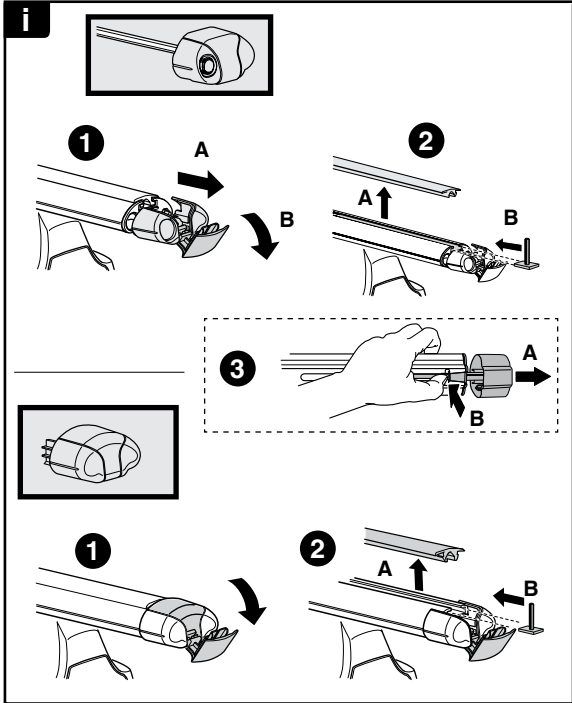

中文 交替拧紧

한국어 번갈아 가며 조이십시오.

日本語 交互に締め付けてください。

ไทย ชันในแบบสลับ

≈ 3 Nm

8

x1
17 mm

THULE
SWEDEN
**ONE
KEY
SYSTEM**