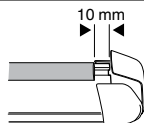

1

2

754 Rapid System
480R Rapid Traverse
(North America)

x4

x4

x4

480 Traverse
(North America)

x4