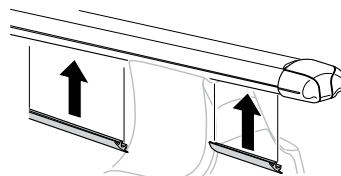

中文 交替拧紧

한국어 번갈아 가며 조이십시오.

日本語 交互に締め付けてください。

ไทย ชันในแบบสลับ

≈ 3 Nm

8

x1
17 mm

THULE
SWEDEN
**ONE
KEY
SYSTEM**