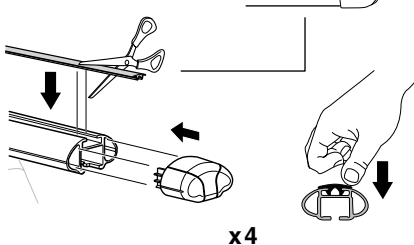

x4

480 Traverse
(North America)