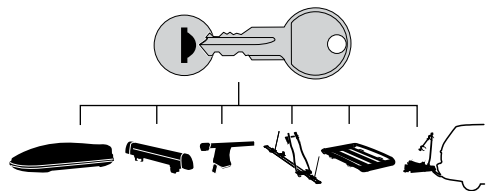

中文 交替拧紧

한국어 번갈아 가며 조이십시오.

日本語 交互に締め付けてください。

ไทย ชันในแบบสลับ

≈ 3 Nm

8

x1
17 mm

THULE
SWEDEN
**ONE
KEY
SYSTEM**