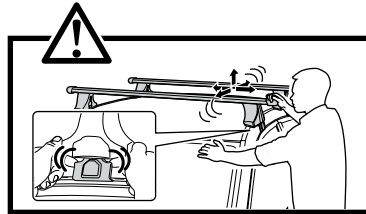

中文 交替拧紧

한국어 번갈아 가며 조이십시오.

日本語 交互に締め付けてください。

ไทย ชันในแบบสลับ

≈ 3 Nm

8

x1
17 mm

THULE
SWEDEN
**ONE
KEY
SYSTEM**