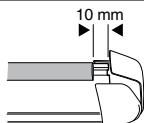

1

2

754 Rapid System
480R Rapid Traverse
(North America)

x4

x4

x4

480 Traverse
(North America)

x4