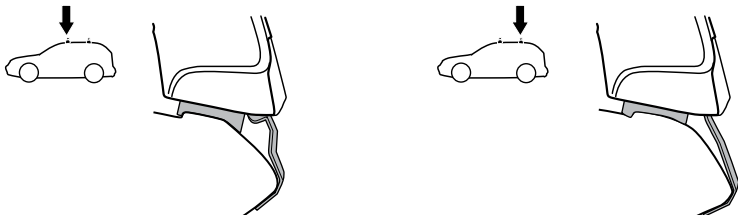

**(North America)**

	X inch	X mm
RANGE ROVER Evoque, 5-dr SUV, 11-	44 ³/₈"	1126 mm

	Y inch	Y mm
RANGE ROVER Evoque, 5-dr SUV, 11-	43 ³/₄"	1111 mm

4

5

RANGE ROVER Evoque, 5-dr SUV, 11-

6

RANGE ROVER Evoque, 5-dr SUV, 11-

X mm	Y mm	X inch	Y inch
270 mm	700 mm	10 ⁵ / ₈ "	27 ¹ / ₂ "

7

GB/US	Tighten alternately
D	Die Schrauben abwechselnd anziehen
F	Serrer alternativement chaque côté
NL	Afwisselend aan de linker- en de rechterkant aandraaien
I	Alternare il serraggio delle viti
E	Apertar alternativamente
PT	Aperte alternadamente
S	Dra åt växelvis
FIN	Kierrä vuorotellen
EST	Pinguldage vaheldumisi
LAT	Pielveiciet pamišus
LIT	Užsukinėkite pakaitomis
PL	Śruby dokręcaj naprzemiennie
RU	Загряивайте попеременно