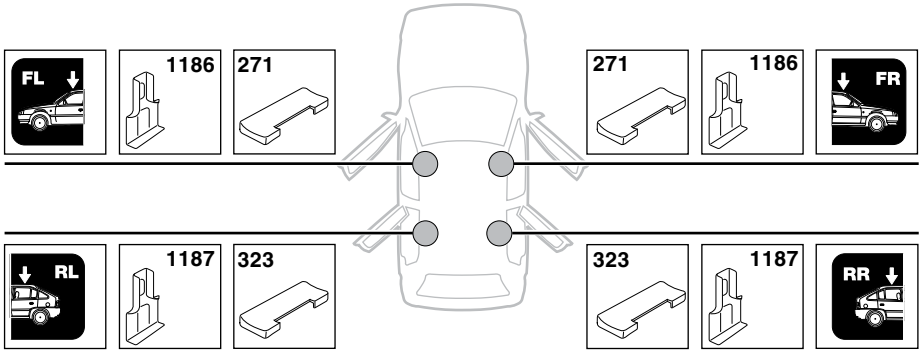

**(North America)**

	X inch	X mm
RANGE ROVER Evoque, 5-dr SUV, 11-	44 ³/₈"	1126 mm

	Y inch	Y mm
RANGE ROVER Evoque, 5-dr SUV, 11-	43 ³/₄"	1111 mm

4

5

RANGE ROVER Evoque, 5-dr SUV, 11-

6

RANGE ROVER Evoque, 5-dr SUV, 11-

X mm	Y mm	X inch	Y inch
270 mm	700 mm	10 ⁵ / ₈ "	27 ¹ / ₂ "

7

GB/US	Tighten alternately
D	Die Schrauben abwechselnd anziehen
F	Serrer alternativement chaque côté
NL	Afwisselend aan de linker- en de rechterkant aandraaien
I	Alternare il serraggio delle viti
E	Apertar alternativamente
PT	Aperte alternadamente
S	Dra åt växelvis
FIN	Kierrä vuorotellen
EST	Pinguldage vaheldumisi
LAT	Pielveiciet pamišus
LIT	Užsukinėkite pakaitomis
PL	Śruby dokręcaj naprzemiennie
RU	Загряивайте попеременно