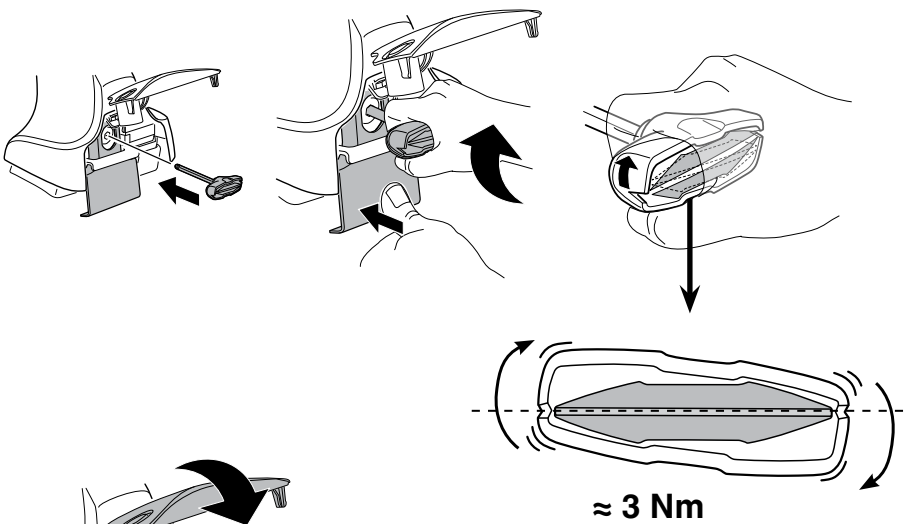

7

GB/US	Tighten alternately
D	Die Schrauben abwechselnd anziehen
F	Serrer alternativement chaque côté
NL	Afwisselend aan de linker- en de rechterkant aandraaien
I	Alternare il serraggio delle viti
E	Apertar alternativamente
PT	Aperte alternadamente
S	Dra åt växelvis
FIN	Kierrä vuorotellen
EST	Pinguldage vaheldumisi
LAT	Pielveiciet pamišus
LIT	Užsukinėkite pakaitomis
PL	Śruby dokręcaj naprzemiennie
RU	Загряивайте попеременно

CZ	Pokręřta багаžnika dokręřcaj dokręřcaj naprzemiennie.
SK	Dofahajte striedavo
SLO	Privijajte izmenično.
HR	Naizmjenočno zategnite
HU	Egymástól függetlenül szorítandó
GR	Σφιγίγτες εναλλάξ
TR	Dönüşümlü sıkın

中文 交替拧紧

한국어 번갈아 가며 조이십시오.

日本語 交互に締め付けてください。

ไทย ชันในแบบสลับ

8