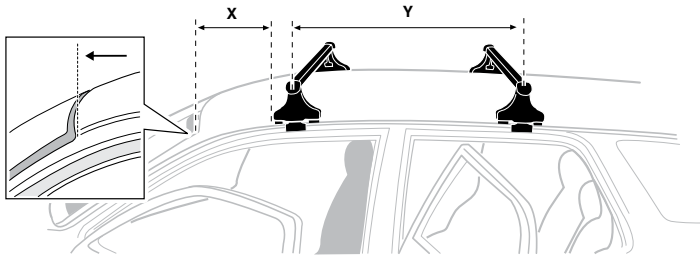

**(North America)**

	X inch	X mm
RANGE ROVER Evoque, 5-dr SUV, 11-	44 ³/₈"	1126 mm

	Y inch	Y mm
RANGE ROVER Evoque, 5-dr SUV, 11-	43 ³/₄"	1111 mm

4

5

RANGE ROVER Evoque, 5-dr SUV, 11-

6

RANGE ROVER Evoque, 5-dr SUV, 11-

X mm	Y mm	X inch	Y inch
270 mm	700 mm	10 ⁵ / ₈ "	27 ¹ / ₂ "

7

GB/US	Tighten alternately
D	Die Schrauben abwechselnd anziehen
F	Serrer alternativement chaque côté
NL	Afwisselend aan de linker- en de rechterkant aandraaien
I	Alternare il serraggio delle viti
E	Apertar alternativamente
PT	Aperte alternadamente
S	Dra åt växelvis
FIN	Kierrä vuorotellen
EST	Pinguldage vaheldumisi
LAT	Pielveiciet pamišus
LIT	Užsukinėkite pakaitomis
PL	Śruby dokręcaj naprzemiennie
RU	Загряивайте попеременно