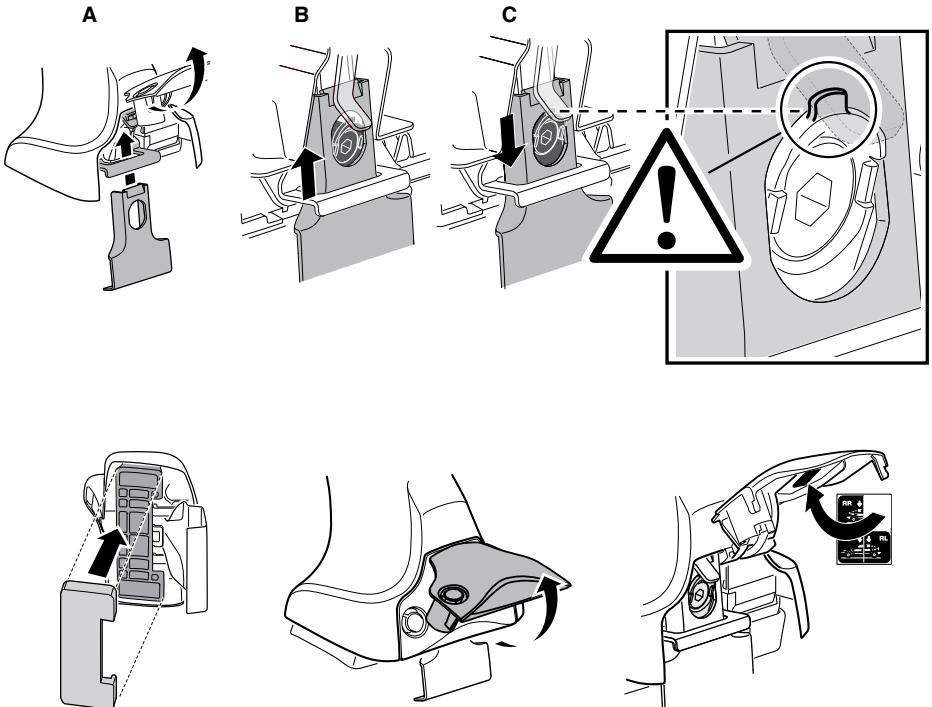

**(North America)**

	X inch	X mm
RANGE ROVER Evoque, 5-dr SUV, 11-	44 ³/₈"	1126 mm

	Y inch	Y mm
RANGE ROVER Evoque, 5-dr SUV, 11-	43 ³/₄"	1111 mm

4

5

RANGE ROVER Evoque, 5-dr SUV, 11-

6

RANGE ROVER Evoque, 5-dr SUV, 11-

X mm	Y mm	X inch	Y inch
270 mm	700 mm	10 ⁵ / ₈ "	27 ¹ / ₂ "

7

GB/US	Tighten alternately
D	Die Schrauben abwechselnd anziehen
F	Serrer alternativement chaque côté
NL	Afwisselend aan de linker- en de rechterkant aandraaien
I	Alternare il serraggio delle viti
E	Apertar alternativamente
PT	Aperte alternadamente
S	Dra åt växelvis
FIN	Kierrä vuorotellen
EST	Pinguldage vaheldumisi
LAT	Pielveiciet pamišus
LIT	Užsukinėkite pakaitomis
PL	Śruby dokręcaj naprzemiennie
RU	Загряивайте попеременно