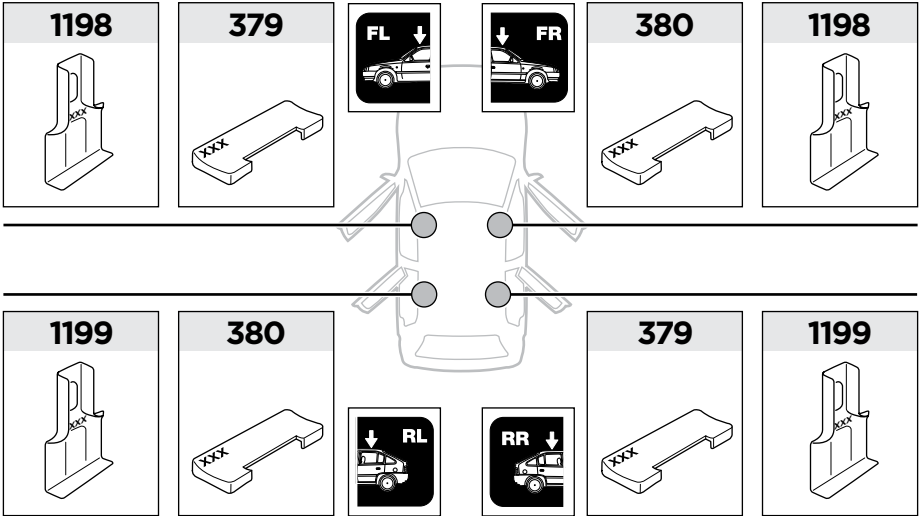

	Y (scale)	Y (mm)	Y (inch)
HYUNDAI Accent , 4-dr Sedan, 11- / *12-	35,5	1006	39 ⁵ / ₈
HYUNDAI i25 , 4-dr Sedan, 11-	35,5	1006	39 ⁵ / ₈
HYUNDAI Solaris , 4-dr Sedan, 11-	35,5	1006	39 ⁵ / ₈
HYUNDAI Verna , 4-dr Sedan, 11-	35,5	1006	39 ⁵ / ₈

2

HYUNDAI Accent, 4-dr Sedan, 11- / *12-

HYUNDAI i25, 4-dr Sedan, 11-

HYUNDAI Solaris, 4-dr Sedan, 11-

HYUNDAI Verna, 4-dr Sedan, 11-

3

	W (mm)	Z (mm)	W (inch)	Z (inch)
HYUNDAI Accent , 4-dr Sedan, 11- / *12-	185	690	7 1/4	27 1/8
HYUNDAI i25 , 4-dr Sedan, 11-	185	690	7 1/4	27 1/8
HYUNDAI Solaris , 4-dr Sedan, 11-	185	690	7 1/4	27 1/8
HYUNDAI Verna , 4-dr Sedan, 11-	185	690	7 1/4	27 1/8