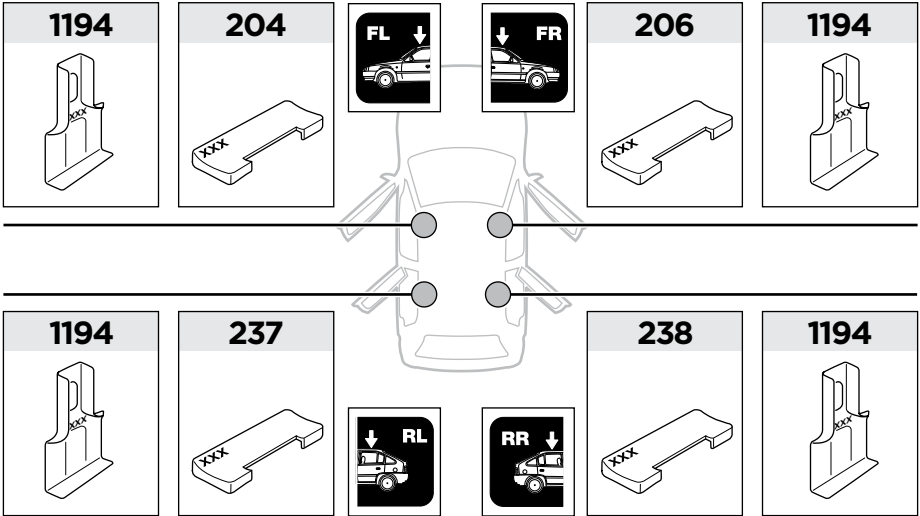

Thule Rapid System Kit 1654

> Instructions

HYUNDAI Avante, 4-dr Sedan, 11-

HYUNDAI Elantra, 4-dr Sedan, 11- / *12-

*North America

ISO 11154-E

1

	X (scale)	X (mm)	X (inch)
HYUNDAI Avante , 4-dr Sedan, 11-	43	1081	42 1/2
HYUNDAI Elantra , 4-dr Sedan, 11- / *12-	43	1081	42 1/2

	Y (scale)	Y (mm)	Y (inch)
HYUNDAI Avante , 4-dr Sedan, 11-	42	1071	42 1/8
HYUNDAI Elantra , 4-dr Sedan, 11- / *12-	42	1071	42 1/8

2

HYUNDAI Avante, 4-dr Sedan, 11-
HYUNDAI Elantra, 4-dr Sedan, 11- / *12-

3

	W (mm)	Z (mm)	W (inch)	Z (inch)
HYUNDAI Avante , 4-dr Sedan, 11-	225	685	8 7/8	27
HYUNDAI Elantra , 4-dr Sedan, 11- / *12-	225	685	8 7/8	27