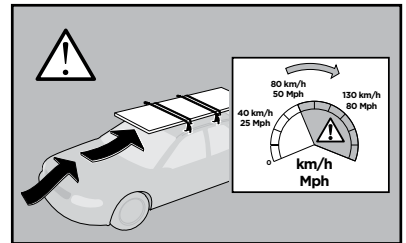

Thule Rapid System Kit 1654

> Instructions

HYUNDAI Avante, 4-dr Sedan, 11-

HYUNDAI Elantra, 4-dr Sedan, 11- / *12-

*North America

ISO 11154-E

1

	X (scale)	X (mm)	X (inch)
HYUNDAI Avante , 4-dr Sedan, 11-	43	1081	42 1/2
HYUNDAI Elantra , 4-dr Sedan, 11- / *12-	43	1081	42 1/2

	Y (scale)	Y (mm)	Y (inch)
HYUNDAI Avante , 4-dr Sedan, 11-	42	1071	42 1/8
HYUNDAI Elantra , 4-dr Sedan, 11- / *12-	42	1071	42 1/8

2

HYUNDAI Avante, 4-dr Sedan, 11-
HYUNDAI Elantra, 4-dr Sedan, 11- / *12-