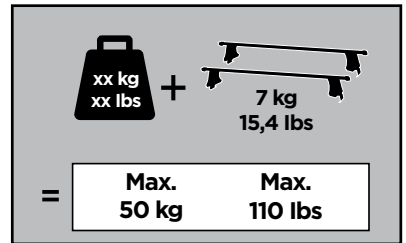

Thule Rapid System Kit 1654

> Instructions

HYUNDAI Avante, 4-dr Sedan, 11-

HYUNDAI Elantra, 4-dr Sedan, 11- / *12-

*North America

ISO 11154-E

1

	X (scale)	X (mm)	X (inch)
HYUNDAI Avante , 4-dr Sedan, 11-	43	1081	42 1/2
HYUNDAI Elantra , 4-dr Sedan, 11- / *12-	43	1081	42 1/2

	Y (scale)	Y (mm)	Y (inch)
HYUNDAI Avante , 4-dr Sedan, 11-	42	1071	42 1/8
HYUNDAI Elantra , 4-dr Sedan, 11- / *12-	42	1071	42 1/8

2

HYUNDAI Avante, 4-dr Sedan, 11-
HYUNDAI Elantra, 4-dr Sedan, 11- / *12-

3

	W (mm)	Z (mm)	W (inch)	Z (inch)
HYUNDAI Avante , 4-dr Sedan, 11-	225	685	8 7/8	27
HYUNDAI Elantra , 4-dr Sedan, 11- / *12-	225	685	8 7/8	27