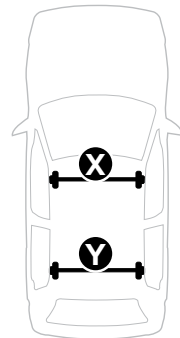

Thule Rapid System Kit 1654

> Instructions

HYUNDAI Avante, 4-dr Sedan, 11-

HYUNDAI Elantra, 4-dr Sedan, 11- / *12-

*North America

ISO 11154-E

1

	X (scale)	X (mm)	X (inch)
HYUNDAI Avante , 4-dr Sedan, 11-	43	1081	42 1/2
HYUNDAI Elantra , 4-dr Sedan, 11- / *12-	43	1081	42 1/2

	Y (scale)	Y (mm)	Y (inch)
HYUNDAI Avante , 4-dr Sedan, 11-	42	1071	42 1/8
HYUNDAI Elantra , 4-dr Sedan, 11- / *12-	42	1071	42 1/8

2

HYUNDAI Avante, 4-dr Sedan, 11-
HYUNDAI Elantra, 4-dr Sedan, 11- / *12-

3

	W (mm)	Z (mm)	W (inch)	Z (inch)
HYUNDAI Avante , 4-dr Sedan, 11-	225	685	8 7/8	27
HYUNDAI Elantra , 4-dr Sedan, 11- / *12-	225	685	8 7/8	27