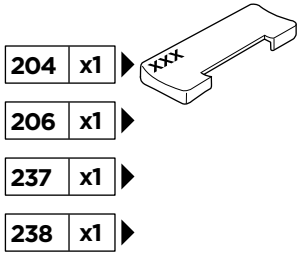

Thule Rapid System Kit 1654

> Instructions

HYUNDAI Avante, 4-dr Sedan, 11-

HYUNDAI Elantra, 4-dr Sedan, 11- / *12-

*North America

ISO 11154-E

1

	X (scale)	X (mm)	X (inch)
HYUNDAI Avante , 4-dr Sedan, 11-	43	1081	42 1/2
HYUNDAI Elantra , 4-dr Sedan, 11- / *12-	43	1081	42 1/2

	Y (scale)	Y (mm)	Y (inch)
HYUNDAI Avante , 4-dr Sedan, 11-	42	1071	42 1/8
HYUNDAI Elantra , 4-dr Sedan, 11- / *12-	42	1071	42 1/8

2

HYUNDAI Avante, 4-dr Sedan, 11-
HYUNDAI Elantra, 4-dr Sedan, 11- / *12-

3

	W (mm)	Z (mm)	W (inch)	Z (inch)
HYUNDAI Avante , 4-dr Sedan, 11-	225	685	8 7/8	27
HYUNDAI Elantra , 4-dr Sedan, 11- / *12-	225	685	8 7/8	27