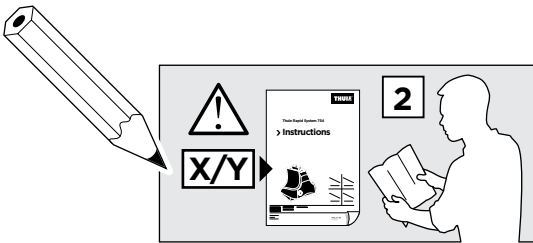

Thule Rapid System Kit 1654

> Instructions

HYUNDAI Avante, 4-dr Sedan, 11-

HYUNDAI Elantra, 4-dr Sedan, 11- / *12-

*North America

ISO 11154-E

1

	X (scale)	X (mm)	X (inch)
HYUNDAI Avante , 4-dr Sedan, 11-	43	1081	42 1/2
HYUNDAI Elantra , 4-dr Sedan, 11- / *12-	43	1081	42 1/2

	Y (scale)	Y (mm)	Y (inch)
HYUNDAI Avante , 4-dr Sedan, 11-	42	1071	42 1/8
HYUNDAI Elantra , 4-dr Sedan, 11- / *12-	42	1071	42 1/8

2

HYUNDAI Avante, 4-dr Sedan, 11-
HYUNDAI Elantra, 4-dr Sedan, 11- / *12-