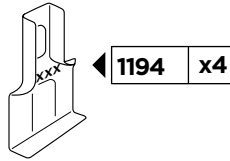

Thule Rapid System Kit 1654

> Instructions

HYUNDAI Avante, 4-dr Sedan, 11-

HYUNDAI Elantra, 4-dr Sedan, 11- / *12-

*North America

ISO 11154-E

1

	X (scale)	X (mm)	X (inch)
HYUNDAI Avante , 4-dr Sedan, 11-	43	1081	42 1/2
HYUNDAI Elantra , 4-dr Sedan, 11- / *12-	43	1081	42 1/2

	Y (scale)	Y (mm)	Y (inch)
HYUNDAI Avante , 4-dr Sedan, 11-	42	1071	42 1/8
HYUNDAI Elantra , 4-dr Sedan, 11- / *12-	42	1071	42 1/8

2

HYUNDAI Avante, 4-dr Sedan, 11-
HYUNDAI Elantra, 4-dr Sedan, 11- / *12-

3

	W (mm)	Z (mm)	W (inch)	Z (inch)
HYUNDAI Avante , 4-dr Sedan, 11-	225	685	8 7/8	27
HYUNDAI Elantra , 4-dr Sedan, 11- / *12-	225	685	8 7/8	27