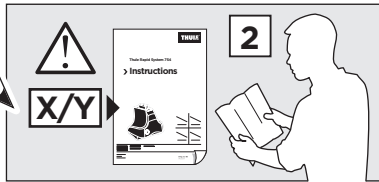

1

	X (scale)	X (mm)	X (inch)
KIA Picanto , 5-dr Hatchback, 04-10	28	931	36 ⁵ / ₈
KIA Picanto , 5-dr Hatchback, 11-17	29	941	37
KIA Morning , 5-dr Hatchback, 11-17	29	941	37

	Y (scale)	Y (mm)	Y (inch)
KIA Picanto , 5-dr Hatchback, 04-10	28	931	36 ⁵ / ₈
KIA Picanto , 5-dr Hatchback, 11-17	24,5	896	35 ¹ / ₄
KIA Morning , 5-dr Hatchback, 11-17	24,5	896	35 ¹ / ₄