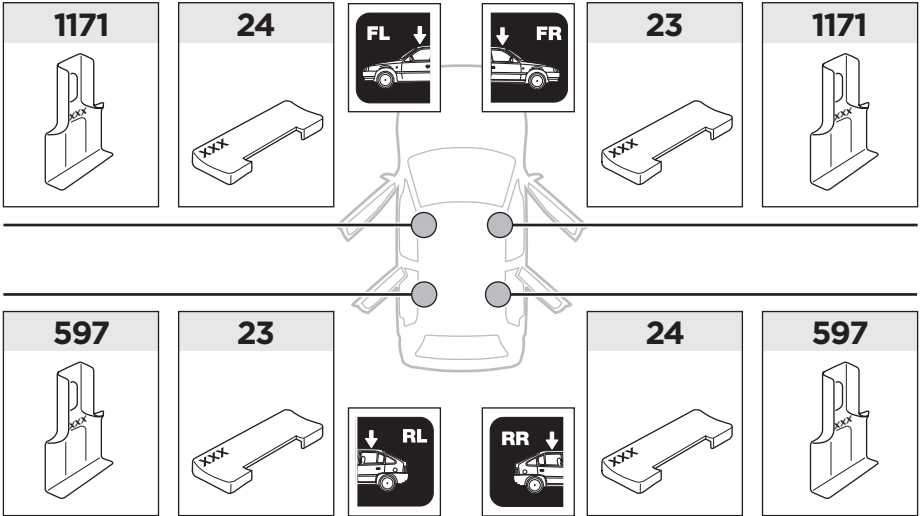

1

	X (scale)	X (mm)	X (inch)
KIA Picanto , 5-dr Hatchback, 04-10	28	931	36 ⁵ / ₈
KIA Picanto , 5-dr Hatchback, 11-17	29	941	37
KIA Morning , 5-dr Hatchback, 11-17	29	941	37

	Y (scale)	Y (mm)	Y (inch)
KIA Picanto , 5-dr Hatchback, 04-10	28	931	36 ⁵ / ₈
KIA Picanto , 5-dr Hatchback, 11-17	24,5	896	35 ¹ / ₄
KIA Morning , 5-dr Hatchback, 11-17	24,5	896	35 ¹ / ₄

2

KIA Picanto, 5-dr Hatchback, 04-10

KIA Picanto, 5-dr Hatchback, 11-17

KIA Morning, 5-dr Hatchback, 11-17

3

	W (mm)	Z (mm)	W (inch)	Z (inch)
KIA Picanto , 5-dr Hatchback, 04-10	280	700	11	27 1/2
KIA Picanto , 5-dr Hatchback, 11-17	250	650	9 7/8	25 5/8
KIA Morning , 5-dr Hatchback, 11-17	250	650	9 7/8	25 5/8