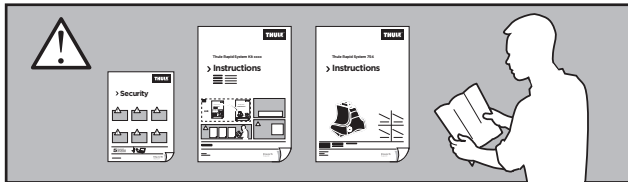

Thule Rapid System Kit 1649

> Instructions

SUBARU Impreza, 4-dr Sedan, 11- / *12-

SUBARU Levorg, 4-dr Sedan, 14-

SUBARU WRX, 4-dr Sedan, 14-

*North America

ISO 11154-E

204 x1