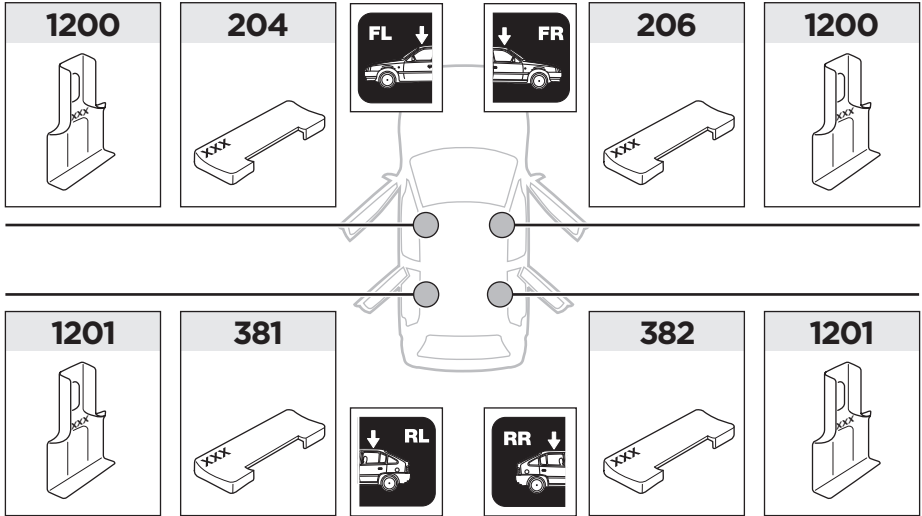

	X (scale)	X (mm)	X (inch)
SUBARU Impreza , 4-dr Sedan, 11- / *12-	41,5	1066	42
SUBARU Levorg , 4-dr Sedan, 14-	41,5	1066	42
SUBARU WRX , 4-dr Sedan, 14-	41,5	1066	42

	Y (scale)	Y (mm)	Y (inch)
SUBARU Impreza , 4-dr Sedan, 11- / *12-	37,5	1026	40 ³ / ₈
SUBARU Levorg , 4-dr Sedan, 14-	37,5	1026	40 ³ / ₈
SUBARU WRX , 4-dr Sedan, 14-	37,5	1026	40 ³ / ₈

2

SUBARU Impreza, 4-dr Sedan, 11- / *12-

SUBARU Levorg, 4-dr Sedan, 14-

SUBARU WRX, 4-dr Sedan, 14-

3

	W (mm)	Z (mm)	W (inch)	Z (inch)
SUBARU Impreza , 4-dr Sedan, 11- / *12-	230	790	9	31 1/8
SUBARU Levorg , 4-dr Sedan, 14-	230	790	9	31 1/8
SUBARU WRX , 4-dr Sedan, 14-	230	790	9	31 1/8