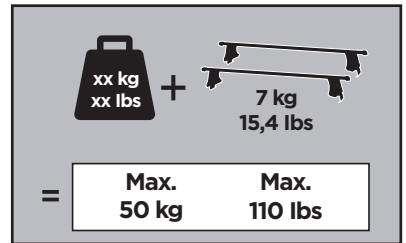

Thule Rapid System Kit 1649

> Instructions

SUBARU Impreza, 4-dr Sedan, 11- / *12-

SUBARU Levorg, 4-dr Sedan, 14-

SUBARU WRX, 4-dr Sedan, 14-

*North America

ISO 11154-E

204 x1

206 x1

381 x1

382 x1

1200 x2

x1

1201 x2

x1

1

	X (scale)	X (mm)	X (inch)
SUBARU Impreza , 4-dr Sedan, 11- / *12-	41,5	1066	42
SUBARU Levorg , 4-dr Sedan, 14-	41,5	1066	42
SUBARU WRX , 4-dr Sedan, 14-	41,5	1066	42

	Y (scale)	Y (mm)	Y (inch)
SUBARU Impreza , 4-dr Sedan, 11- / *12-	37,5	1026	40 ³ / ₈
SUBARU Levorg , 4-dr Sedan, 14-	37,5	1026	40 ³ / ₈
SUBARU WRX , 4-dr Sedan, 14-	37,5	1026	40 ³ / ₈