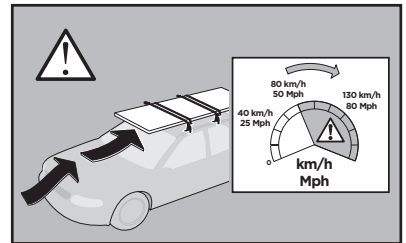

Thule Rapid System Kit 1649

> Instructions

SUBARU Impreza, 4-dr Sedan, 11- / *12-

SUBARU Levorg, 4-dr Sedan, 14-

SUBARU WRX, 4-dr Sedan, 14-

*North America

ISO 11154-E

204 x1