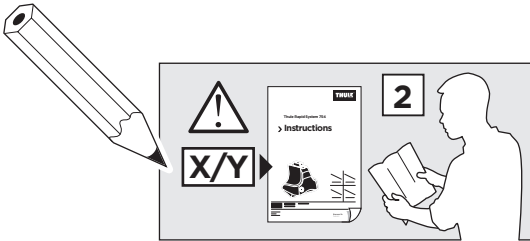

	X (scale)	X (mm)	X (inch)
SUBARU Impreza , 4-dr Sedan, 11- / *12-	41,5	1066	42
SUBARU Levorg , 4-dr Sedan, 14-	41,5	1066	42
SUBARU WRX , 4-dr Sedan, 14-	41,5	1066	42

	Y (scale)	Y (mm)	Y (inch)
SUBARU Impreza , 4-dr Sedan, 11- / *12-	37,5	1026	40 ³ / ₈
SUBARU Levorg , 4-dr Sedan, 14-	37,5	1026	40 ³ / ₈
SUBARU WRX , 4-dr Sedan, 14-	37,5	1026	40 ³ / ₈