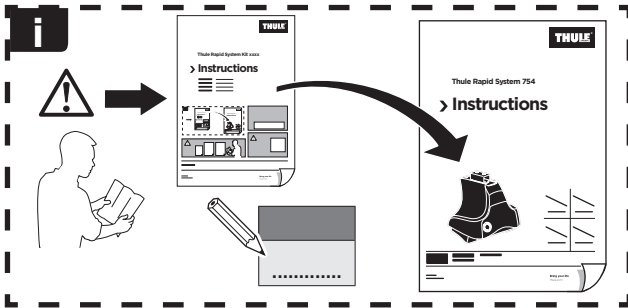

Thule Rapid System Kit 1649

> Instructions

SUBARU Impreza, 4-dr Sedan, 11- / *12-

SUBARU Levorg, 4-dr Sedan, 14-

SUBARU WRX, 4-dr Sedan, 14-

*North America

ISO 11154-E

204 x1