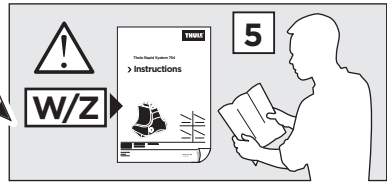

2

SUBARU Impreza, 4-dr Sedan, 11- / *12-

SUBARU Levorg, 4-dr Sedan, 14-

SUBARU WRX, 4-dr Sedan, 14-

3

	W (mm)	Z (mm)	W (inch)	Z (inch)
SUBARU Impreza , 4-dr Sedan, 11- / *12-	230	790	9	31 1/8
SUBARU Levorg , 4-dr Sedan, 14-	230	790	9	31 1/8
SUBARU WRX , 4-dr Sedan, 14-	230	790	9	31 1/8