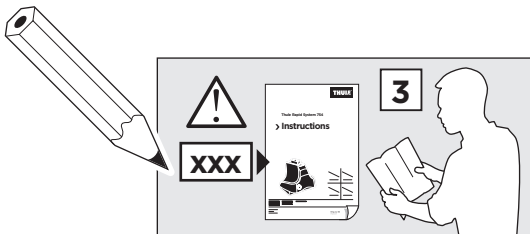

2

SUBARU Impreza, 4-dr Sedan, 11- / *12-

SUBARU Levorg, 4-dr Sedan, 14-

SUBARU WRX, 4-dr Sedan, 14-