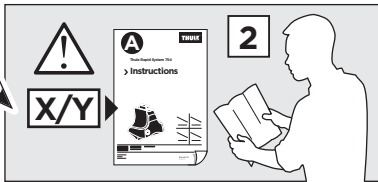

1164 x2

x1

x1

1

	X (scale)	X (mm)	X (inch)
LEXUS CT 200h , 5-dr Hatchback, 11- / *12-	29	941	37
LEXUS CT 200h F Sport , 5-dr Hatchback, *12-	29	941	37

	Y (scale)	Y (mm)	Y (inch)
LEXUS CT 200h , 5-dr Hatchback, 11- / *12-	28	931	36 ⁵ / ₈
LEXUS CT 200h F Sport , 5-dr Hatchback, *12-	28	931	36 ⁵ / ₈