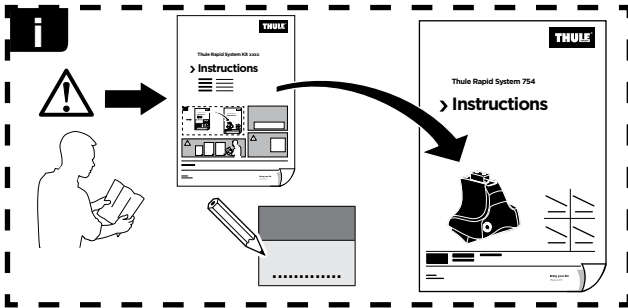

# > Instructions

**TOYOTA Corolla**, 4-dr Sedan, 02-06 / \*03-08

**TOYOTA Corolla Altis**, 4-dr Sedan, 01-06

\*North America

ISO 11154-E

**141630**

C.20121115  
519-1630-01

**Bring your life**