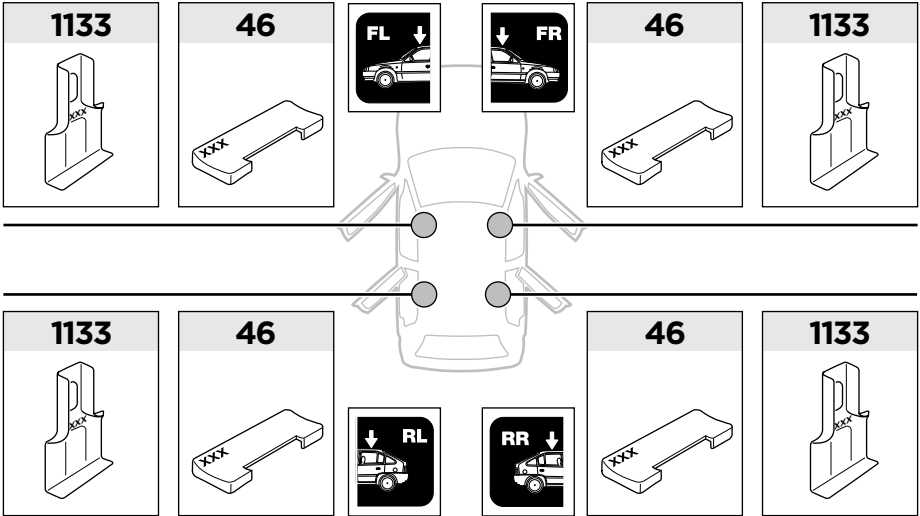

2

TOYOTA Corolla, 4-dr Sedan, 02-06 / *03-08

TOYOTA Corolla Altis, 4-dr Sedan, 01-06