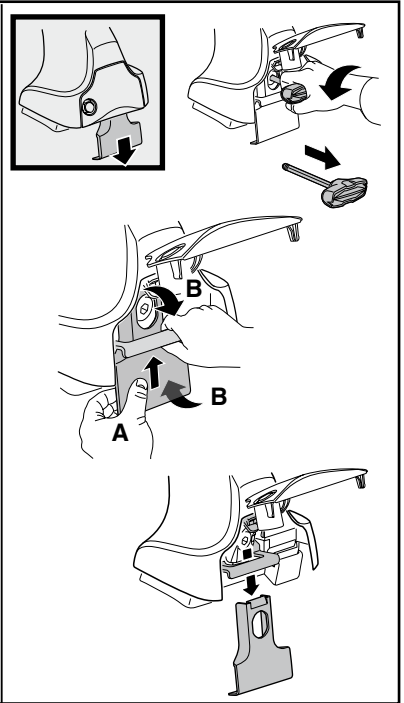

中文 交替拧紧

한국어 번갈아 가며 조이십시오.

日本語 交互に締め付けてください。

ไทย ชั้นในแบบสลับ

≈ 3 Nm

8

x1
17 mm

THULE
SWEDEN
**ONE
KEY
SYSTEM**