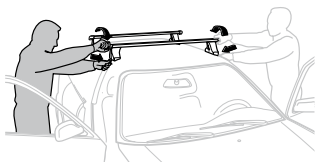

5

NISSAN Juke, 5-dr SUV, 10-

6

	X mm	Y mm	X inch	Y inch
NISSAN Juke, 5-dr SUV, 10-	330 mm	650 mm	13"	25 5/8"

7

GB/US	Tighten alternately
D	Die Schrauben abwechselnd anziehen
F	Serrer alternativement chaque côté
NL	Afwisselend aan de linker- en de rechterkant aandraaien
I	Alternare il serraggio delle viti
E	Apretar alternativamente
PT	Aperte alternadamente
S	Dra åt växelvis
FIN	Kierrä vuorotellen
EST	Pinguldage vaheldumisi
LAT	Pielveiciet pamišus
LIT	Užsukinėkite pakaitomis
PL	Śruby dokręcaj naprzemiennie
RU	Загрягивайте попеременно