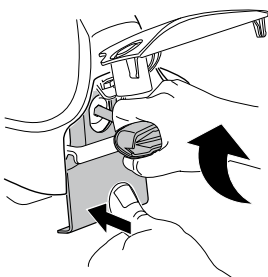

5

NISSAN Juke, 5-dr SUV, 10-

6

	X mm	Y mm	X inch	Y inch
NISSAN Juke, 5-dr SUV, 10-	330 mm	650 mm	13"	25 5/8"

7

GB/US	Tighten alternately
D	Die Schrauben abwechselnd anziehen
F	Serrer alternativement chaque côté
NL	Afwisselend aan de linker- en de rechterkant aandraaien
I	Alternare il serraggio delle viti
E	Apretar alternativamente
PT	Aperte alternadamente
S	Dra åt växelvis
FIN	Kierrä vuorotellen
EST	Pinguldage vaheldumisi
LAT	Pielveiciet pamišus
LIT	Užsukinėkite pakaitomis
PL	Śruby dokręcaj naprzemiennie
RU	Загрягивайте попеременно

CZ	Pokręřta bagažníka dokręřaj dokręřcaj naprzemiennie.
SK	Dofahajte striedavo
SLO	Privijajte izmenično.
HR	Naizmjenočno zategnite
HU	Egymástól függetlenül szorítandó
GR	Σφιγγετε εναλλάξ
TR	Dönüşümlü sıkın

中文 交替拧紧

한국어 번갈아 가며 조이십시오.

日本語 交互に締め付けてください。

ไทย ชั้นในแบบสลับ

≈ 3 Nm

8

x1
17 mm

THULE
SWEDEN
**ONE
KEY
SYSTEM**