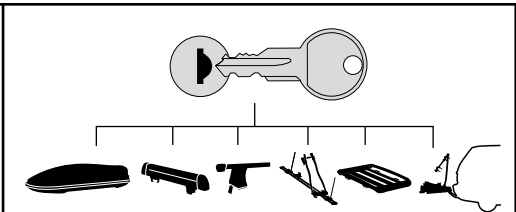

中文 交替拧紧

한국어 번갈아 가며 조이십시오.

日本語 交互に締め付けてください。

ไทย ชั้นในแบบสลับ

≈ 3 Nm

8

x1
17 mm

THULE
SWEDEN
**ONE
KEY
SYSTEM**