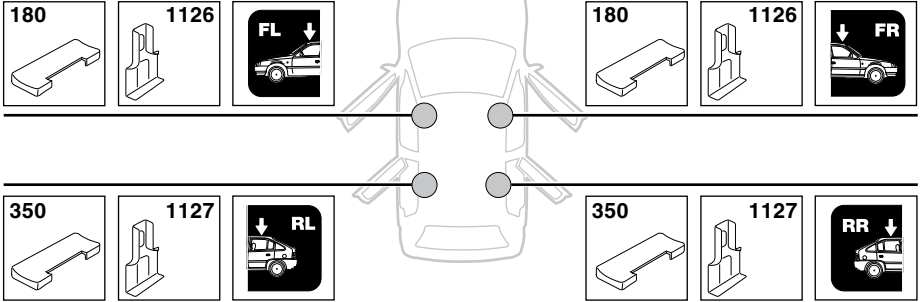

	Y
NISSAN Juke, 5-dr SUV, 10-	31

3**480R** Rapid Traverse**480** Traverse**(North America)**

	X inch	X mm
NISSAN Juke, 5-dr SUV, 10-	38 ⁵/₈"	980 mm

	Y inch	Y mm
NISSAN Juke, 5-dr SUV, 10-	37 ⁷/₈"	960 mm

4

5

NISSAN Juke, 5-dr SUV, 10-

6

	X mm	Y mm	X inch	Y inch
NISSAN Juke, 5-dr SUV, 10-	330 mm	650 mm	13"	25 5/8"

7

GB/US	Tighten alternately
D	Die Schrauben abwechselnd anziehen
F	Serrer alternativement chaque côté
NL	Afwisselend aan de linker- en de rechterkant aandraaien
I	Alternare il serraggio delle viti
E	Apretar alternativamente
PT	Aperte alternadamente
S	Dra åt växelvis
FIN	Kierrä vuorotellen
EST	Pinguldage vaheldumisi
LAT	Pielveiciet pamišus
LIT	Užsukinėkite pakaitomis
PL	Śruby dokręcaj naprzemiennie
RU	Загрягивайте попеременно