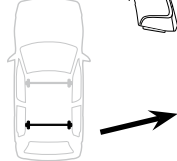

Y inch	Y mm
NISSAN Juke, 5-dr SUV, 10-	37 ⁷/₈"	960 mm

4