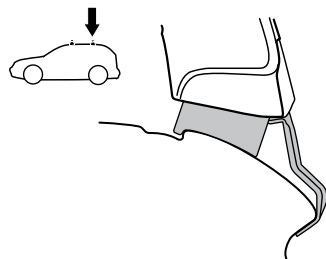

5

NISSAN Juke, 5-dr SUV, 10-

6

	X mm	Y mm	X inch	Y inch
NISSAN Juke, 5-dr SUV, 10-	330 mm	650 mm	13"	25 5/8"

7

GB/US	Tighten alternately
D	Die Schrauben abwechselnd anziehen
F	Serrer alternativement chaque côté
NL	Afwisselend aan de linker- en de rechterkant aandraaien
I	Alternare il serraggio delle viti
E	Apretar alternativamente
PT	Aperte alternadamente
S	Dra åt växelvis
FIN	Kierrä vuorotellen
EST	Pinguldage vaheldumisi
LAT	Pielveiciet pamišus
LIT	Užsukinėkite pakaitomis
PL	Śruby dokręcaj naprzemiennie
RU	Загрягивайте попеременно

中文 交替拧紧

한국어 번갈아 가며 조이십시오.

日本語 交互に締め付けてください。

ไทย ชั้นในแบบสลับ

≈ 3 Nm

8

x1
17 mm

THULE
SWEDEN
**ONE
KEY
SYSTEM**