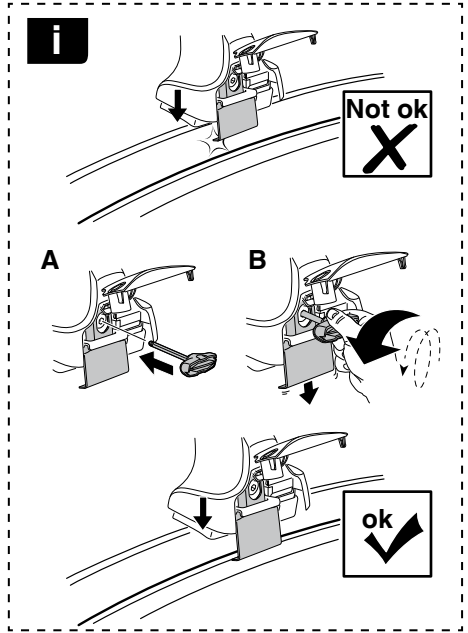

5

NISSAN Juke, 5-dr SUV, 10-

6

	X mm	Y mm	X inch	Y inch
NISSAN Juke, 5-dr SUV, 10-	330 mm	650 mm	13"	25 5/8"

7

GB/US	Tighten alternately
D	Die Schrauben abwechselnd anziehen
F	Serrer alternativement chaque côté
NL	Afwisselend aan de linker- en de rechterkant aandraaien
I	Alternare il serraggio delle viti
E	Apretar alternativamente
PT	Aperte alternadamente
S	Dra åt växelvis
FIN	Kierrä vuorotellen
EST	Pinguldage vaheldumisi
LAT	Pielveiciet pamišus
LIT	Užsukinėkite pakaitomis
PL	Śruby dokręcaj naprzemiennie
RU	Загрягивайте попеременно