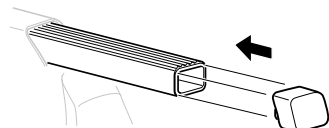

754 Rapid System
480R Rapid Traverse
(North America)

x4

x4

x4

480 Traverse
(North America)

x4

3**754** Rapid System

	X
NISSAN Juke, 5-dr SUV, 10-	33

	Y
NISSAN Juke, 5-dr SUV, 10-	31

3**480R** Rapid Traverse**480** Traverse**(North America)**

	X inch	X mm
NISSAN Juke, 5-dr SUV, 10-	38 ⁵/₈"	980 mm

	Y inch	Y mm
NISSAN Juke, 5-dr SUV, 10-	37 ⁷/₈"	960 mm

4

5

NISSAN Juke, 5-dr SUV, 10-

6

	X mm	Y mm	X inch	Y inch
NISSAN Juke, 5-dr SUV, 10-	330 mm	650 mm	13"	25 5/8"

7

GB/US	Tighten alternately
D	Die Schrauben abwechselnd anziehen
F	Serrer alternativement chaque côté
NL	Afwisselend aan de linker- en de rechterkant aandraaien
I	Alternare il serraggio delle viti
E	Apretar alternativamente
PT	Aperte alternadamente
S	Dra åt växelvis
FIN	Kierrä vuorotellen
EST	Pinguldage vaheldumisi
LAT	Pielveiciet pamišus
LIT	Užsukinėkite pakaitomis
PL	Śruby dokręcaj naprzemiennie
RU	Загрягивайте попеременно