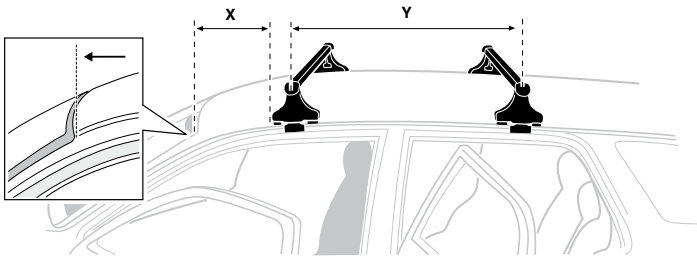

5

NISSAN Juke, 5-dr SUV, 10-

6

	X mm	Y mm	X inch	Y inch
NISSAN Juke, 5-dr SUV, 10-	330 mm	650 mm	13"	25 5/8"

7

GB/US	Tighten alternately
D	Die Schrauben abwechselnd anziehen
F	Serrer alternativement chaque côté
NL	Afwisselend aan de linker- en de rechterkant aandraaien
I	Alternare il serraggio delle viti
E	Apretar alternativamente
PT	Aperte alternadamente
S	Dra åt växelvis
FIN	Kierrä vuorotellen
EST	Pinguldage vaheldumisi
LAT	Pielveiciet pamišus
LIT	Užsukinėkite pakaitomis
PL	Śruby dokręcaj naprzemiennie
RU	Загрягивайте попеременно

中文 交替拧紧

한국어 번갈아 가며 조이십시오.

日本語 交互に締め付けてください。

ไทย ชั้นในแบบสลับ

≈ 3 Nm

8

x1
17 mm

THULE
SWEDEN
**ONE
KEY
SYSTEM**