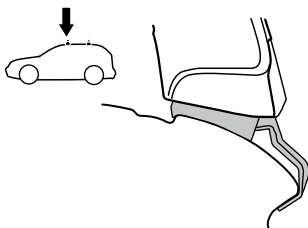

5

NISSAN Juke, 5-dr SUV, 10-

6

	X mm	Y mm	X inch	Y inch
NISSAN Juke, 5-dr SUV, 10-	330 mm	650 mm	13"	25 5/8"

7

GB/US	Tighten alternately
D	Die Schrauben abwechselnd anziehen
F	Serrer alternativement chaque côté
NL	Afwisselend aan de linker- en de rechterkant aandraaien
I	Alternare il serraggio delle viti
E	Apretar alternativamente
PT	Aperte alternadamente
S	Dra åt växelvis
FIN	Kierrä vuorotellen
EST	Pinguldage vaheldumisi
LAT	Pielveiciet pamišus
LIT	Užsukinėkite pakaitomis
PL	Śruby dokręcaj naprzemiennie
RU	Загрягивайте попеременно

中文 交替拧紧

한국어 번갈아 가며 조이십시오.

日本語 交互に締め付けてください。

ไทย ชั้นในแบบสลับ

≈ 3 Nm

8

x1
17 mm

THULE
SWEDEN
**ONE
KEY
SYSTEM**