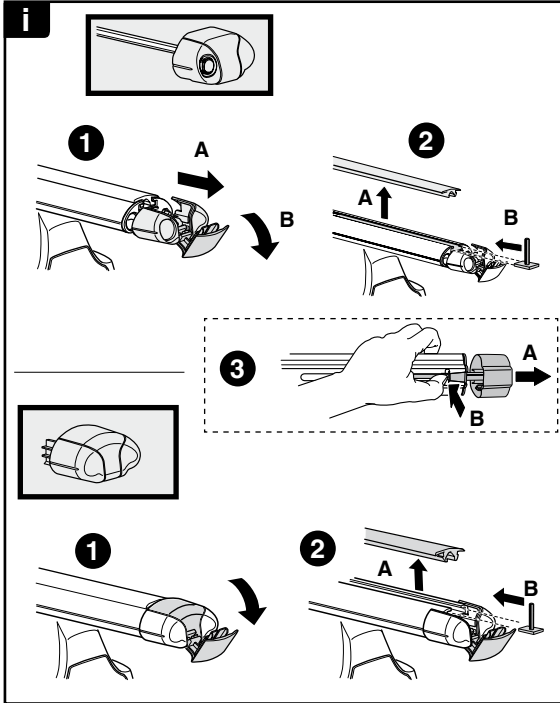

中文 交替拧紧

한국어 번갈아 가며 조이십시오.

日本語 交互に締め付けてください。

ไทย ชั้นในแบบสลับ

≈ 3 Nm

8

x1
17 mm

THULE
SWEDEN
**ONE
KEY
SYSTEM**