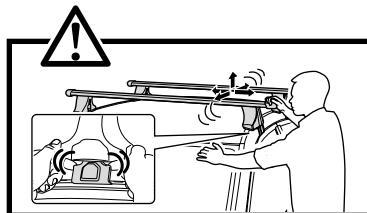

中文 交替拧紧

한국어 번갈아 가며 조이십시오.

日本語 交互に締め付けてください。

ไทย ชั้นในแบบสลับ

≈ 3 Nm

8

x1
17 mm

THULE
SWEDEN
**ONE
KEY
SYSTEM**