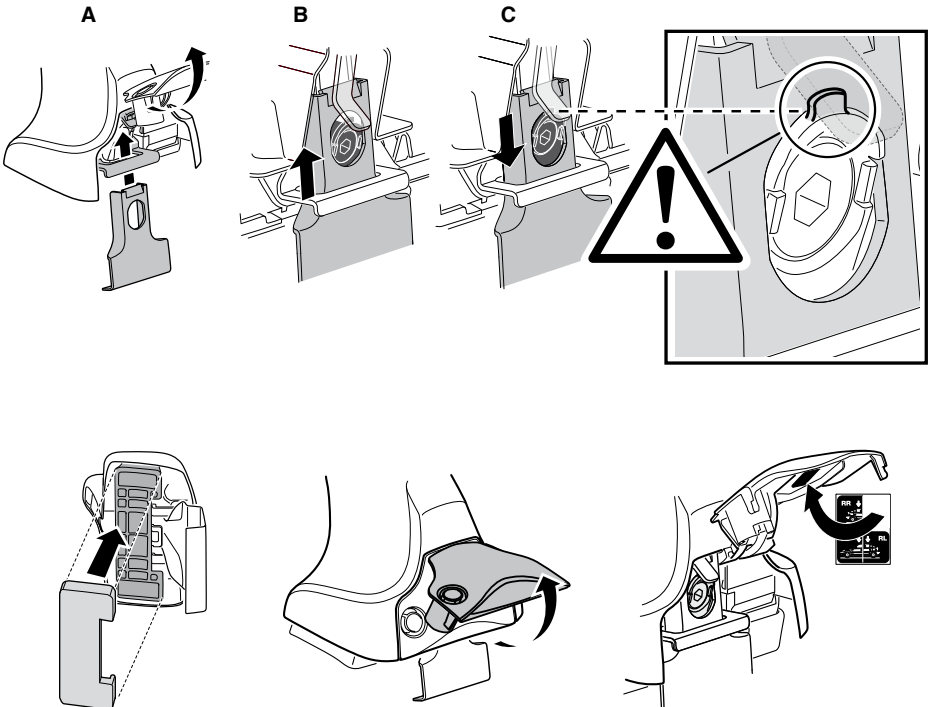

	Y
NISSAN Juke, 5-dr SUV, 10-	31

3**480R** Rapid Traverse**480** Traverse**(North America)**

	X inch	X mm
NISSAN Juke, 5-dr SUV, 10-	38 ⁵/₈"	980 mm

	Y inch	Y mm
NISSAN Juke, 5-dr SUV, 10-	37 ⁷/₈"	960 mm

4

5

NISSAN Juke, 5-dr SUV, 10-

6

	X mm	Y mm	X inch	Y inch
NISSAN Juke, 5-dr SUV, 10-	330 mm	650 mm	13"	25 5/8"

7

GB/US	Tighten alternately
D	Die Schrauben abwechselnd anziehen
F	Serrer alternativement chaque côté
NL	Afwisselend aan de linker- en de rechterkant aandraaien
I	Alternare il serraggio delle viti
E	Apretar alternativamente
PT	Aperte alternadamente
S	Dra åt växelvis
FIN	Kierrä vuorotellen
EST	Pinguldage vaheldumisi
LAT	Pielveiciet pamišus
LIT	Užsukinėkite pakaitomis
PL	Śruby dokręcaj naprzemiennie
RU	Загрягивайте попеременно