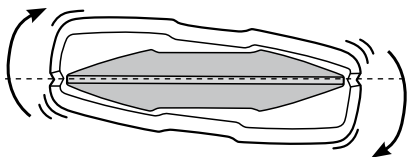

	Y
NISSAN Juke, 5-dr SUV, 10-	31

3**480R** Rapid Traverse**480** Traverse**(North America)**

	X inch	X mm
NISSAN Juke, 5-dr SUV, 10-	38 ⁵/₈"	980 mm

	Y inch	Y mm
NISSAN Juke, 5-dr SUV, 10-	37 ⁷/₈"	960 mm

4

5

NISSAN Juke, 5-dr SUV, 10-

6

	X mm	Y mm	X inch	Y inch
NISSAN Juke, 5-dr SUV, 10-	330 mm	650 mm	13"	25 5/8"

7

GB/US	Tighten alternately
D	Die Schrauben abwechselnd anziehen
F	Serrer alternativement chaque côté
NL	Afwisselend aan de linker- en de rechterkant aandraaien
I	Alternare il serraggio delle viti
E	Apretar alternativamente
PT	Aperte alternadamente
S	Dra åt växelvis
FIN	Kierrä vuorotellen
EST	Pinguldage vaheldumisi
LAT	Pielveiciet pamišus
LIT	Užsukinėkite pakaitomis
PL	Śruby dokręcaj naprzemiennie
RU	Загрягивайте попеременно

中文 交替拧紧

한국어 번갈아 가며 조이십시오.

日本語 交互に締め付けてください。

ไทย ชั้นในแบบสลับ

≈ 3 Nm

8

x1
17 mm

THULE
SWEDEN
**ONE
KEY
SYSTEM**