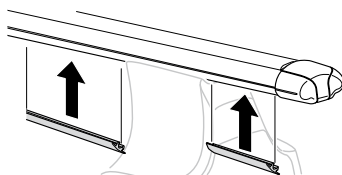

中文 交替拧紧

한국어 번갈아 가며 조이십시오.

日本語 交互に締め付けてください。

ไทย ชั้นในแบบสลับ

≈ 3 Nm

8

x1
17 mm

THULE
SWEDEN
**ONE
KEY
SYSTEM**