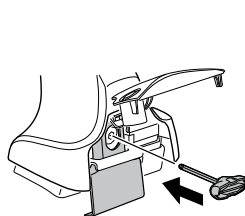

5

NISSAN Juke, 5-dr SUV, 10-

6

	X mm	Y mm	X inch	Y inch
NISSAN Juke, 5-dr SUV, 10-	330 mm	650 mm	13"	25 5/8"

7

GB/US	Tighten alternately
D	Die Schrauben abwechselnd anziehen
F	Serrer alternativement chaque côté
NL	Afwisselend aan de linker- en de rechterkant aandraaien
I	Alternare il serraggio delle viti
E	Apretar alternativamente
PT	Aperte alternadamente
S	Dra åt växelvis
FIN	Kierrä vuorotellen
EST	Pinguldage vaheldumisi
LAT	Pielveiciet pamišus
LIT	Užsukinėkite pakaitomis
PL	Śruby dokręcaj naprzemiennie
RU	Загрягивайте попеременно

中文 交替拧紧

한국어 번갈아 가며 조이십시오.

日本語 交互に締め付けてください。

ไทย ชั้นในแบบสลับ

≈ 3 Nm

8

x1
17 mm

THULE
SWEDEN
**ONE
KEY
SYSTEM**