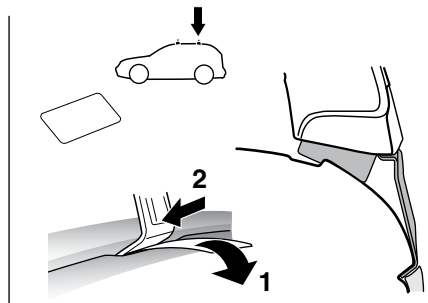

3

480R Rapid Traverse

480 Traverse

(North America)

	X inch	X mm
AUDI A1, 3-dr Hatchback, 10-	38 ⁵/₈"	981 mm

	Y inch	Y mm
AUDI A1, 3-dr Hatchback, 10-	37 ⁷/₈"	961 mm

4

5

AUDI A1, 3-dr Hatchback, 10-

6

	X mm	Y mm	X inch	Y inch
AUDI A1, 3-dr Hatchback, 10-	200 mm	690 mm	7 ⁷ / ₈ "	27 ¹ / ₈ "

7

GB/US	Tighten alternately
D	Die Schrauben abwechselnd anziehen
F	Serrer alternativement chaque côté
NL	Afwisselend aan de linker- en de rechterkant aandraaien
I	Alternare il serraggio delle viti
E	Apertar alternativamente
PT	Aperte alternadamente
S	Dra åt växelvis
FIN	Kierrä vuorotellen
EST	Pinguldage vaheldumisi
LAT	Pielveiciet pamišus
LIT	Užsukinėkite pakaitomis
PL	Śruby dokręcaj naprzemiennie
RU	Загряивайте попеременно