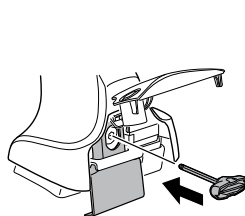

7

GB/US	Tighten alternately
D	Die Schrauben abwechselnd anziehen
F	Serrer alternativement chaque côté
NL	Afwisselend aan de linker- en de rechterkant aandraaien
I	Alternare il serraggio delle viti
E	Apertar alternativamente
PT	Aperte alternadamente
S	Dra åt växelvis
FIN	Kierrä vuorotellen
EST	Pinguldage vaheldumisi
LAT	Pielveiciet pamišus
LIT	Užsukinėkite pakaitomis
PL	Śruby dokręcaj naprzemiennie
RU	Загряивайте попеременно

CZ	Pokręřta багаžnika dokręcaj naprzemiennie.
SK	Dofahajte striedavo
SLO	Privijajte izmenično.
HR	Naizmjenično zategnite
HU	Egymástól függetlenül szorítandó
GR	Σφιγγετε εναλλάξ
TR	Dönüşümlü sıkın

中文 交替拧紧

한국어 번갈아 가며 조이십시오.

日本語 交互に締め付けてください。

ไทย ชันในแบบสลับ

≈ 3 Nm

8

x1
17 mm