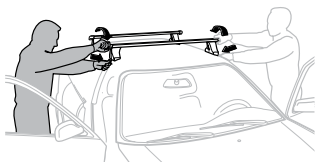

AUDI A1, 3-dr Hatchback, 10-

6

	X mm	Y mm	X inch	Y inch
AUDI A1, 3-dr Hatchback, 10-	200 mm	690 mm	7 ⁷ / ₈ "	27 ¹ / ₈ "

7

GB/US	Tighten alternately
D	Die Schrauben abwechselnd anziehen
F	Serrer alternativement chaque côté
NL	Afwisselend aan de linker- en de rechterkant aandraaien
I	Alternare il serraggio delle viti
E	Apertar alternativamente
PT	Aperte alternadamente
S	Dra åt växelvis
FIN	Kierrä vuorotellen
EST	Pinguldage vaheldumisi
LAT	Pielveiciet pamišus
LIT	Užsukinėkite pakaitomis
PL	Śruby dokręcaj naprzemiennie
RU	Загряивайте попеременно