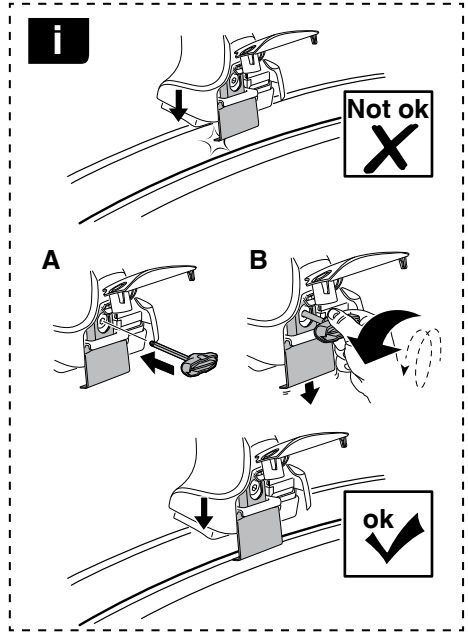

AUDI A1, 3-dr Hatchback, 10-

6

	X mm	Y mm	X inch	Y inch
AUDI A1, 3-dr Hatchback, 10-	200 mm	690 mm	7 ⁷ / ₈ "	27 ¹ / ₈ "

7

GB/US	Tighten alternately
D	Die Schrauben abwechselnd anziehen
F	Serrer alternativement chaque côté
NL	Afwisselend aan de linker- en de rechterkant aandraaien
I	Alternare il serraggio delle viti
E	Apertar alternativamente
PT	Aperte alternadamente
S	Dra åt växelvis
FIN	Kierrä vuorotellen
EST	Pinguldage vaheldumisi
LAT	Pielveiciet pamišus
LIT	Užsukinėkite pakaitomis
PL	Śruby dokręcaj naprzemiennie
RU	Загряивайте попеременно