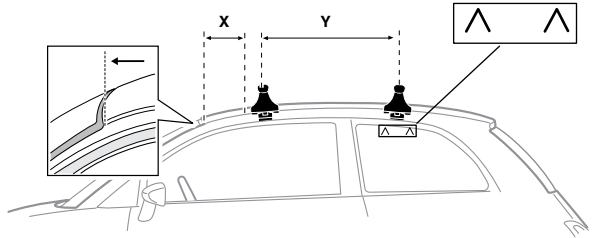

3

480R Rapid Traverse

480 Traverse

(North America)

	X inch	X mm
AUDI A1, 3-dr Hatchback, 10-	38 ⁵/₈"	981 mm

	Y inch	Y mm
AUDI A1, 3-dr Hatchback, 10-	37 ⁷/₈"	961 mm

4

5

AUDI A1, 3-dr Hatchback, 10-

6

	X mm	Y mm	X inch	Y inch
AUDI A1, 3-dr Hatchback, 10-	200 mm	690 mm	7 ⁷ / ₈ "	27 ¹ / ₈ "

7

GB/US	Tighten alternately
D	Die Schrauben abwechselnd anziehen
F	Serrer alternativement chaque côté
NL	Afwisselend aan de linker- en de rechterkant aandraaien
I	Alternare il serraggio delle viti
E	Apertar alternativamente
PT	Aperte alternadamente
S	Dra åt växelvis
FIN	Kierrä vuorotellen
EST	Pinguldage vaheldumisi
LAT	Pielveiciet pamišus
LIT	Užsukinėkite pakaitomis
PL	Śruby dokręcaj naprzemiennie
RU	Загряивайте попеременно