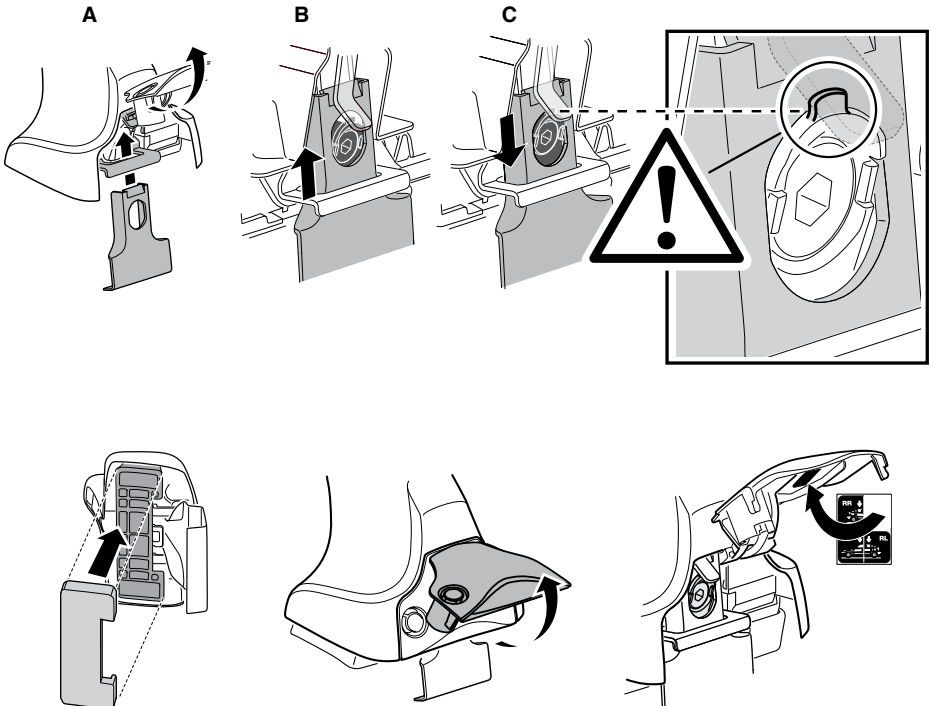

AUDI A1, 3-dr Hatchback, 10-

6

	X mm	Y mm	X inch	Y inch
AUDI A1, 3-dr Hatchback, 10-	200 mm	690 mm	7 ⁷ / ₈ "	27 ¹ / ₈ "

7

GB/US	Tighten alternately
D	Die Schrauben abwechselnd anziehen
F	Serrer alternativement chaque côté
NL	Afwisselend aan de linker- en de rechterkant aandraaien
I	Alternare il serraggio delle viti
E	Apertar alternativamente
PT	Aperte alternadamente
S	Dra åt växelvis
FIN	Kierrä vuorotellen
EST	Pinguldage vaheldumisi
LAT	Pielveiciet pamišus
LIT	Užsukinėkite pakaitomis
PL	Śruby dokręcaj naprzemiennie
RU	Загряивайте попеременно