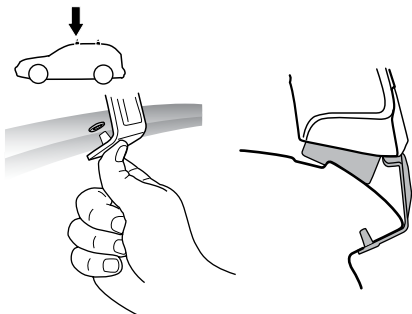

3

480R Rapid Traverse

480 Traverse

(North America)

	X inch	X mm
AUDI A1, 3-dr Hatchback, 10-	38 ⁵/₈"	981 mm

	Y inch	Y mm
AUDI A1, 3-dr Hatchback, 10-	37 ⁷/₈"	961 mm

4

5

AUDI A1, 3-dr Hatchback, 10-

6

	X mm	Y mm	X inch	Y inch
AUDI A1, 3-dr Hatchback, 10-	200 mm	690 mm	7 ⁷ / ₈ "	27 ¹ / ₈ "

7

GB/US	Tighten alternately
D	Die Schrauben abwechselnd anziehen
F	Serrer alternativement chaque côté
NL	Afwisselend aan de linker- en de rechterkant aandraaien
I	Alternare il serraggio delle viti
E	Apertar alternativamente
PT	Aperte alternadamente
S	Dra åt växelvis
FIN	Kierrä vuorotellen
EST	Pinguldage vaheldumisi
LAT	Pielveiciet pamišus
LIT	Užsukinėkite pakaitomis
PL	Śruby dokręcaj naprzemiennie
RU	Загряивайте попеременно