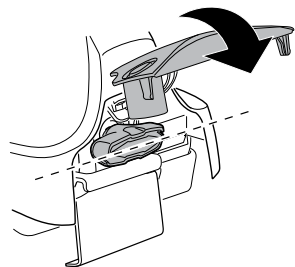

AUDI A1, 3-dr Hatchback, 10-

6

	X mm	Y mm	X inch	Y inch
AUDI A1, 3-dr Hatchback, 10-	200 mm	690 mm	7 ⁷ / ₈ "	27 ¹ / ₈ "

7

GB/US	Tighten alternately
D	Die Schrauben abwechselnd anziehen
F	Serrer alternativement chaque côté
NL	Afwisselend aan de linker- en de rechterkant aandraaien
I	Alternare il serraggio delle viti
E	Apertar alternativamente
PT	Aperte alternadamente
S	Dra åt växelvis
FIN	Kierrä vuorotellen
EST	Pinguldage vaheldumisi
LAT	Pielveiciet pamišus
LIT	Užsukinėkite pakaitomis
PL	Śruby dokręcaj naprzemiennie
RU	Загряивайте попеременно

CZ	Pokręřta багаžnika dokręcaj naprzemiennie.
SK	Dofahajte striedavo
SLO	Privijajte izmenično.
HR	Naizmjenično zategnite
HU	Egymástól függetlenül szorítandó
GR	Σφιγγετε εναλλάξ
TR	Dönüşümlü sıkın

中文 交替拧紧

한국어 번갈아 가며 조이십시오.

日本語 交互に締め付けてください。

ไทย ชันในแบบสลับ

≈ 3 Nm

8

x1
17 mm

THULE
SWEDEN
**ONE
KEY
SYSTEM**

		(x4)
		(x6)
		(x8)
NA		(x10)
EUR		(x12)
ASIA		