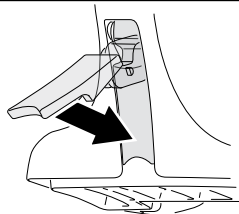

3

480R Rapid Traverse

480 Traverse

(North America)

	X inch	X mm
AUDI A1, 3-dr Hatchback, 10-	38 ⁵/₈"	981 mm

	Y inch	Y mm
AUDI A1, 3-dr Hatchback, 10-	37 ⁷/₈"	961 mm

4

5

AUDI A1, 3-dr Hatchback, 10-

6

	X mm	Y mm	X inch	Y inch
AUDI A1, 3-dr Hatchback, 10-	200 mm	690 mm	7 ⁷ / ₈ "	27 ¹ / ₈ "

7

GB/US	Tighten alternately
D	Die Schrauben abwechselnd anziehen
F	Serrer alternativement chaque côté
NL	Afwisselend aan de linker- en de rechterkant aandraaien
I	Alternare il serraggio delle viti
E	Apertar alternativamente
PT	Aperte alternadamente
S	Dra åt växelvis
FIN	Kierrä vuorotellen
EST	Pinguldage vaheldumisi
LAT	Pielveiciet pamišus
LIT	Užsukinėkite pakaitomis
PL	Śruby dokręcaj naprzemiennie
RU	Загряивайте попеременно