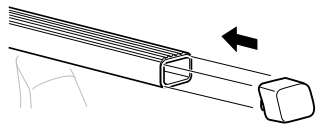

Kit 1615

AUDI A1, 3-dr Hatchback, 10–

754 Rapid System
480R Rapid Traverse (North America)

480 Traverse (North America)

1

2

754 Rapid System
480R Rapid Traverse
(North America)

x4

x4

x4

480 Traverse
(North America)

x4

3

754 Rapid System

	X
AUDI A1, 3-dr Hatchback, 10-	33

	Y
AUDI A1, 3-dr Hatchback, 10-	31

AUDI A1, 3-dr Hatchback, 10-

6

	X mm	Y mm	X inch	Y inch
AUDI A1, 3-dr Hatchback, 10-	200 mm	690 mm	7 ⁷ / ₈ "	27 ¹ / ₈ "

7

GB/US	Tighten alternately
D	Die Schrauben abwechselnd anziehen
F	Serrer alternativement chaque côté
NL	Afwisselend aan de linker- en de rechterkant aandraaien
I	Alternare il serraggio delle viti
E	Apertar alternativamente
PT	Aperte alternadamente
S	Dra åt växelvis
FIN	Kierrä vuorotellen
EST	Pinguldage vaheldumisi
LAT	Pielveiciet pamišus
LIT	Užsukinėkite pakaitomis
PL	Śruby dokręcaj naprzemiennie
RU	Загряивайте попеременно