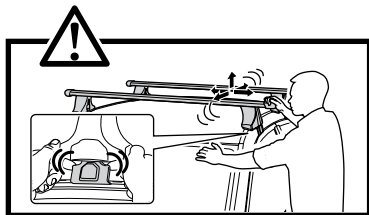

한국어 번갈아 가며 조이십시오.

日本語 交互に締め付けてください。

ไทย ชันในแบบสลับ

≈ 3 Nm

8

x1
17 mm

THULE
SWEDEN
**ONE
KEY
SYSTEM**

		(x4)
		(x6)
		(x8)
NA		(x10)
EUR		(x12)
ASIA		