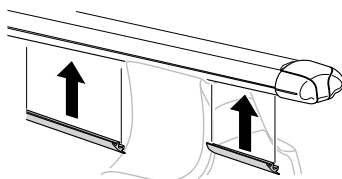

한국어 번갈아 가며 조이십시오.

日本語 交互に締め付けてください。

ไทย ชันในแบบสลับ

≈ 3 Nm

8

x1
17 mm

THULE
SWEDEN
**ONE
KEY
SYSTEM**

		(x4)
		(x6)
		(x8)
NA		(x10)
EUR		(x12)
ASIA		