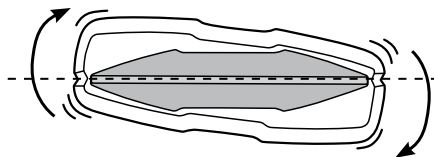

AUDI A1, 3-dr Hatchback, 10-

6

	X mm	Y mm	X inch	Y inch
AUDI A1, 3-dr Hatchback, 10-	200 mm	690 mm	7 ⁷ / ₈ "	27 ¹ / ₈ "

7

GB/US	Tighten alternately
D	Die Schrauben abwechselnd anziehen
F	Serrer alternativement chaque côté
NL	Afwisselend aan de linker- en de rechterkant aandraaien
I	Alternare il serraggio delle viti
E	Apertar alternativamente
PT	Aperte alternadamente
S	Dra åt växelvis
FIN	Kierrä vuorotellen
EST	Pinguldage vaheldumisi
LAT	Pielveiciet pamišus
LIT	Užsukinėkite pakaitomis
PL	Śruby dokręcaj naprzemiennie
RU	Загряивайте попеременно

한국어 번갈아 가며 조이십시오.

日本語 交互に締め付けてください。

ไทย ชันในแบบสลับ

≈ 3 Nm

8

x1
17 mm

THULE
SWEDEN
**ONE
KEY
SYSTEM**

		(x4)
		(x6)
		(x8)
NA		(x10)
EUR		(x12)
ASIA		