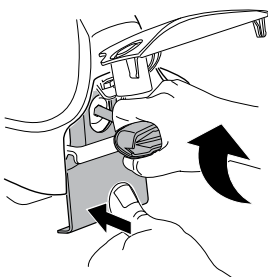

7

GB/US	Tighten alternately
D	Die Schrauben abwechselnd anziehen
F	Serrer alternativement chaque côté
NL	Afwisselend aan de linker- en de rechterkant aandraaien
I	Alternare il serraggio delle viti
E	Apertar alternativamente
PT	Aperte alternadamente
S	Dra åt växelvis
FIN	Kierrä vuorotellen
EST	Pinguldage vaheldumisi
LAT	Pielveiciet pamišus
LIT	Užsukinėkite pakaitomis
PL	Śruby dokręcaj naprzemiennie
RU	Загряивайте попеременно

CZ	Pokręřta багаžnika dokręcaj naprzemiennie.
SK	Dofahajte striedavo
SLO	Privijajte izmenično.
HR	Naizmjenično zategnite
HU	Egymástól függetlenül szorítandó
GR	Σφιγγετε εναλλάξ
TR	Dönüşümlü sıkın

中文 交替拧紧

한국어 번갈아 가며 조이십시오.

日本語 交互に締め付けてください。

ไทย ชันในแบบสลับ

≈ 3 Nm

8

x1
17 mm