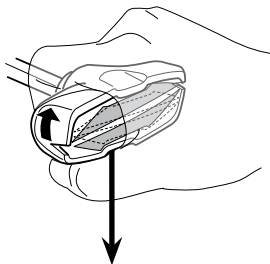

AUDI A1, 3-dr Hatchback, 10-

6

	X mm	Y mm	X inch	Y inch
AUDI A1, 3-dr Hatchback, 10-	200 mm	690 mm	7 ⁷ / ₈ "	27 ¹ / ₈ "

7

GB/US	Tighten alternately
D	Die Schrauben abwechselnd anziehen
F	Serrer alternativement chaque côté
NL	Afwisselend aan de linker- en de rechterkant aandraaien
I	Alternare il serraggio delle viti
E	Apertar alternativamente
PT	Aperte alternadamente
S	Dra åt växelvis
FIN	Kierrä vuorotellen
EST	Pinguldage vaheldumisi
LAT	Pielveiciet pamišus
LIT	Užsukinėkite pakaitomis
PL	Śruby dokręcaj naprzemiennie
RU	Загряивайте попеременно

CZ	Pokręřta багаžnika dokręcaj naprzemiennie.
SK	Dofahajte striedavo
SLO	Privijajte izmenično.
HR	Naizmjenično zategnite
HU	Egymástól függetlenül szorítandó
GR	Σφιγγετε εναλλάξ
TR	Dönüşümlü sıkın

中文 交替拧紧

한국어 번갈아 가며 조이십시오.

日本語 交互に締め付けてください。

ไทย ชันในแบบสลับ

≈ 3 Nm

8

x1
17 mm

THULE
SWEDEN
**ONE
KEY
SYSTEM**

		(x4)
		(x6)
		(x8)
NA		(x10)
EUR		(x12)
ASIA		