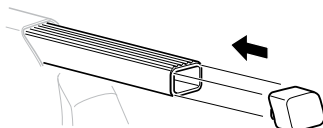

Kit 1615

AUDI A1, 3-dr Hatchback, 10–

754 Rapid System
480R Rapid Traverse (North America)

480 Traverse (North America)

1

2

754 Rapid System
480R Rapid Traverse
(North America)

x4

x4

x4

480 Traverse
(North America)

x4

3

754 Rapid System

	X
AUDI A1, 3-dr Hatchback, 10-	33

	Y
AUDI A1, 3-dr Hatchback, 10-	31

AUDI A1, 3-dr Hatchback, 10-

6

	X mm	Y mm	X inch	Y inch
AUDI A1, 3-dr Hatchback, 10-	200 mm	690 mm	7 ⁷ / ₈ "	27 ¹ / ₈ "

7

GB/US	Tighten alternately
D	Die Schrauben abwechselnd anziehen
F	Serrer alternativement chaque côté
NL	Afwisselend aan de linker- en de rechterkant aandraaien
I	Alternare il serraggio delle viti
E	Apertar alternativamente
PT	Aperte alternadamente
S	Dra åt växelvis
FIN	Kierrä vuorotellen
EST	Pinguldage vaheldumisi
LAT	Pielveiciet pamišus
LIT	Užsukinėkite pakaitomis
PL	Śruby dokręcaj naprzemiennie
RU	Загряивайте попеременно