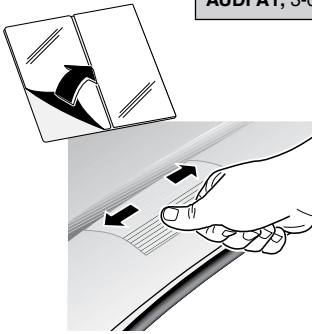

AUDI A1, 3-dr Hatchback, 10-

6

	X mm	Y mm	X inch	Y inch
AUDI A1, 3-dr Hatchback, 10-	200 mm	690 mm	7 ⁷ / ₈ "	27 ¹ / ₈ "

7

GB/US	Tighten alternately
D	Die Schrauben abwechselnd anziehen
F	Serrer alternativement chaque côté
NL	Afwisselend aan de linker- en de rechterkant aandraaien
I	Alternare il serraggio delle viti
E	Apertar alternativamente
PT	Aperte alternadamente
S	Dra åt växelvis
FIN	Kierrä vuorotellen
EST	Pinguldage vaheldumisi
LAT	Pielveiciet pamišus
LIT	Užsukinėkite pakaitomis
PL	Śruby dokręcaj naprzemiennie
RU	Загряивайте попеременно