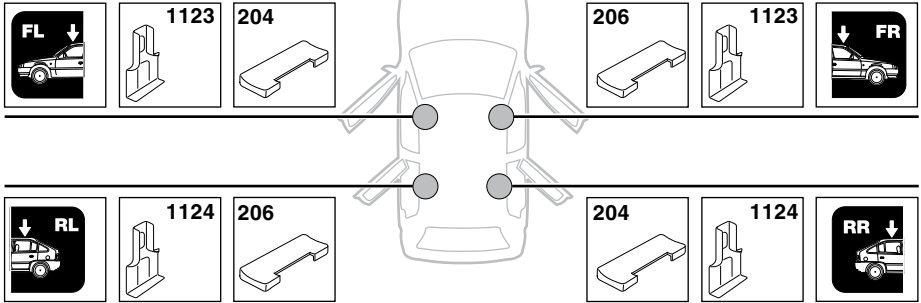

3

480R Rapid Traverse

480 Traverse

(North America)

	X inch	X mm
AUDI A1, 3-dr Hatchback, 10-	38 ⁵/₈"	981 mm

	Y inch	Y mm
AUDI A1, 3-dr Hatchback, 10-	37 ⁷/₈"	961 mm

4

5

AUDI A1, 3-dr Hatchback, 10-

6

	X mm	Y mm	X inch	Y inch
AUDI A1, 3-dr Hatchback, 10-	200 mm	690 mm	7 ⁷ / ₈ "	27 ¹ / ₈ "

7

GB/US	Tighten alternately
D	Die Schrauben abwechselnd anziehen
F	Serrer alternativement chaque côté
NL	Afwisselend aan de linker- en de rechterkant aandraaien
I	Alternare il serraggio delle viti
E	Apertar alternativamente
PT	Aperte alternadamente
S	Dra åt växelvis
FIN	Kierrä vuorotellen
EST	Pinguldage vaheldumisi
LAT	Pielveiciet pamišus
LIT	Užsukinėkite pakaitomis
PL	Śruby dokręcaj naprzemiennie
RU	Загряивайте попеременно