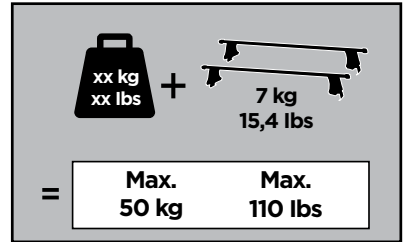

Thule Rapid System Kit 1610

> Instructions

KIA Magentis, 4-dr Sedan, 06-10

KIA Optima, 4-dr Sedan, 07-10

ISO 11154-E

140 x2

141 x2

1098 x4

x1

x1

1

	X (scale)	X (mm)	X (inch)
KIA Magentis , 4-dr Sedan, 06-10	37	1021	40 1/4
KIA Optima , 4-dr Sedan, 07-10	37	1021	40 1/4

	Y (scale)	Y (mm)	Y (inch)
KIA Magentis , 4-dr Sedan, 06-10	36	1011	39 3/4
KIA Optima , 4-dr Sedan, 07-10	36	1011	39 3/4

2

KIA Magentis, 4-dr Sedan, 06-10

KIA Optima, 4-dr Sedan, 07-10

3

	W (mm)	Z (mm)	W (inch)	Z (inch)
KIA Magentis , 4-dr Sedan, 06-10	250	670	9 7/8	26 3/8
KIA Optima , 4-dr Sedan, 07-10	250	670	9 7/8	26 3/8