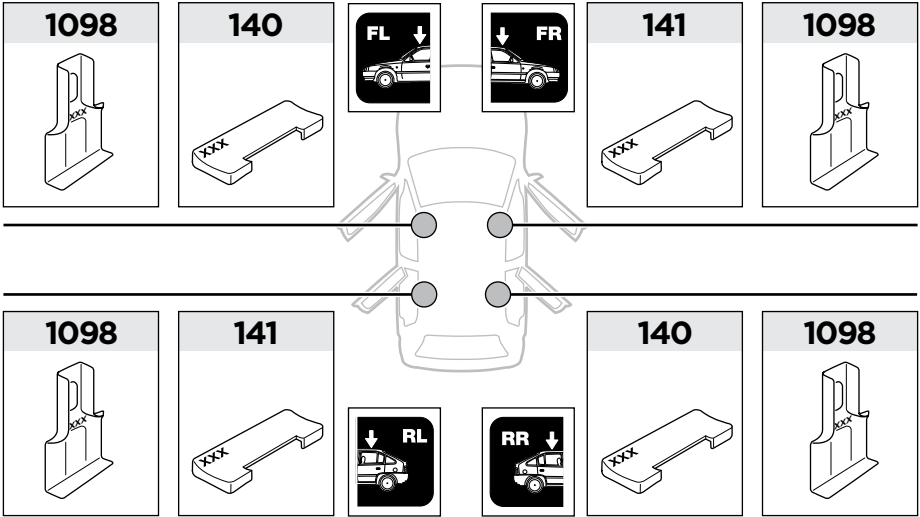

x1

x1

1

	X (scale)	X (mm)	X (inch)
KIA Magentis , 4-dr Sedan, 06-10	37	1021	40 1/4
KIA Optima , 4-dr Sedan, 07-10	37	1021	40 1/4

	Y (scale)	Y (mm)	Y (inch)
KIA Magentis , 4-dr Sedan, 06-10	36	1011	39 3/4
KIA Optima , 4-dr Sedan, 07-10	36	1011	39 3/4

2

KIA Magentis, 4-dr Sedan, 06-10

KIA Optima, 4-dr Sedan, 07-10

3

	W (mm)	Z (mm)	W (inch)	Z (inch)
KIA Magentis , 4-dr Sedan, 06-10	250	670	9 7/8	26 3/8
KIA Optima , 4-dr Sedan, 07-10	250	670	9 7/8	26 3/8