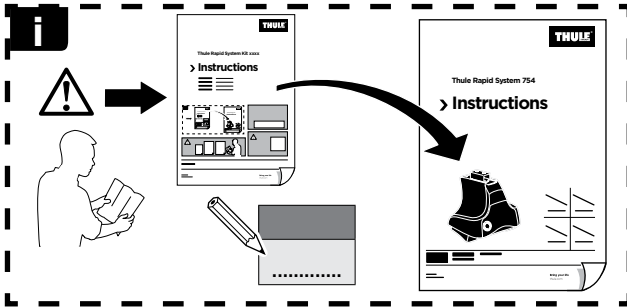

Thule Rapid System Kit 1610

> Instructions

KIA Magentis, 4-dr Sedan, 06-10

KIA Optima, 4-dr Sedan, 07-10

ISO 11154-E

140 x2

141 x2

1098 x4

x1

x1

1

	X (scale)	X (mm)	X (inch)
KIA Magentis , 4-dr Sedan, 06-10	37	1021	40 1/4
KIA Optima , 4-dr Sedan, 07-10	37	1021	40 1/4

	Y (scale)	Y (mm)	Y (inch)
KIA Magentis , 4-dr Sedan, 06-10	36	1011	39 3/4
KIA Optima , 4-dr Sedan, 07-10	36	1011	39 3/4