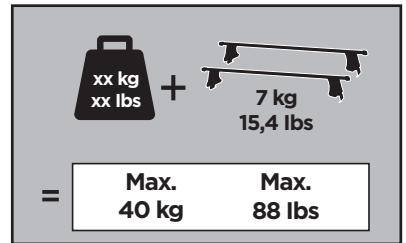

# > Instructions

CITROËN C3, 5-dr Hatchback, 02-09

ISO 11154-E

141605

C.20130107  
519-1605-01

Bring your life  
thule.com

23 x1

24 x1