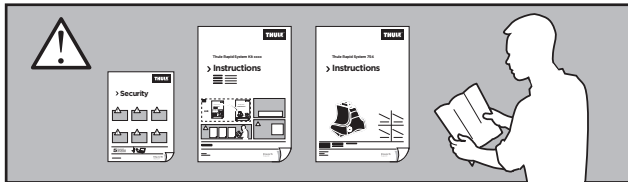

# > Instructions

CITROËN C3, 5-dr Hatchback, 02-09

ISO 11154-E

141605

C.20130107  
519-1605-01

Bring your life  
thule.com

23 x1

24 x1