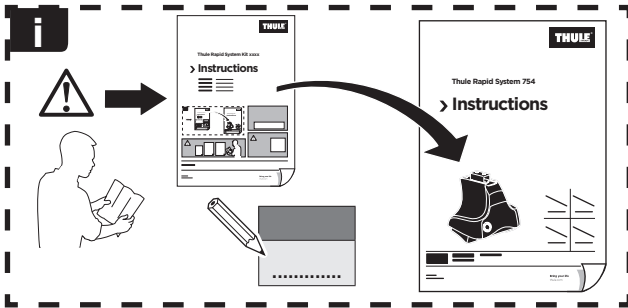

# > Instructions

CITROËN C3, 5-dr Hatchback, 02-09

ISO 11154-E

141605

C.20130107  
519-1605-01

Bring your life  
thule.com

23 x1

24 x1