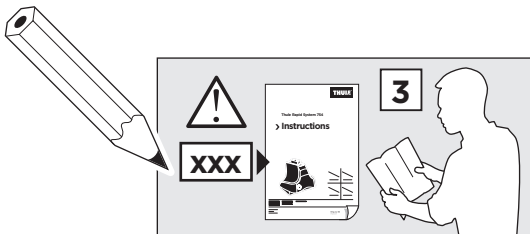

2

CITROËN C3, 5-dr Hatchback, 02-09