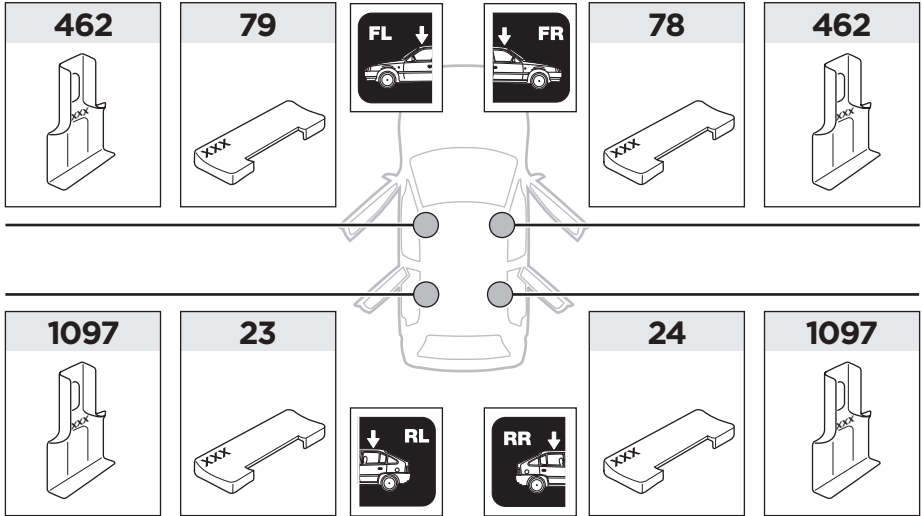

# 1

	X (scale)	X (mm)	X (inch)
<b>CITROËN C3</b> , 5-dr Hatchback, 02-09	<b>33,5</b>	<b>986</b>	<b>38 <sup>7</sup>/<sub>8</sub></b>

	Y (scale)	Y (mm)	Y (inch)
<b>CITROËN C3</b> , 5-dr Hatchback, 02-09	<b>29,5</b>	<b>946</b>	<b>37 <sup>1</sup>/<sub>4</sub></b>

**2**

**CITROËN C3, 5-dr Hatchback, 02-09**

**3**

	W (mm)	Z (mm)	W (inch)	Z (inch)
<b>CITROËN C3</b> , 5-dr Hatchback, 02-09	<b>280</b>	<b>650</b>	<b>11</b>	<b>25 <sup>5</sup>/<sub>8</sub></b>