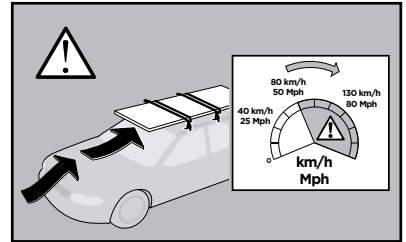

Thule Rapid System Kit 1599

> Instructions

SKODA Fabia (Mk.II.), 5-dr Hatchback, 07-

ISO 11154-E

141599

C.20120627
519-1599-01

Bring your life
thule.com