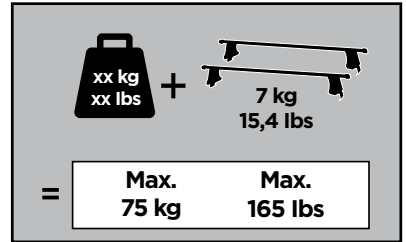

Thule Rapid System Kit 1599

> Instructions

SKODA Fabia (Mk.II.), 5-dr Hatchback, 07-

ISO 11154-E

141599

C.20120627
519-1599-01

Bring your life
thule.com