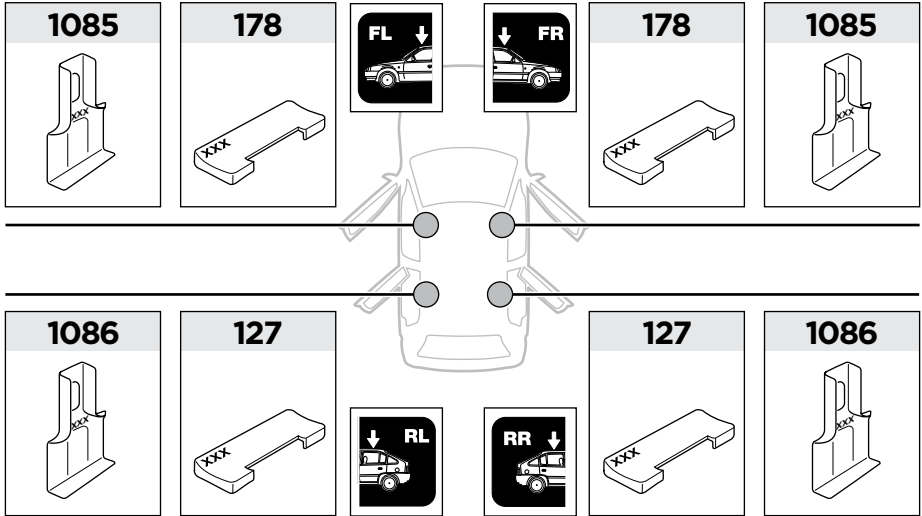

1085 x2

x1

178 x2

1086 x2

x1

1

	X (scale)	X (mm)	X (inch)
SKODA Fabia (Mk.II.), 5-dr Hatchback, 07-	33,5	986	38 7/8

	Y (scale)	Y (mm)	Y (inch)
SKODA Fabia (Mk.II.), 5-dr Hatchback, 07-	29	941	37

2

SKODA Fabia (Mk.II.), 5-dr Hatchback, 07-

3

	W (mm)	Z (mm)	W (inch)	Z (inch)
SKODA Fabia (Mk.II.), 5-dr Hatchback, 07-	380	810	15	31 ⁷/₈