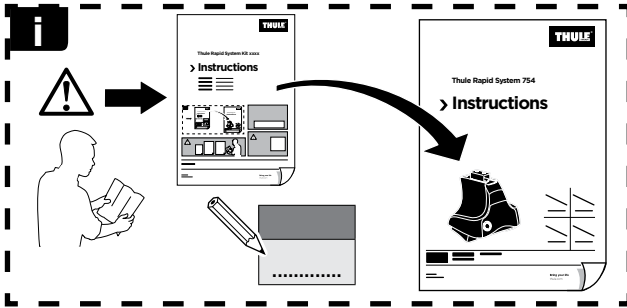

Thule Rapid System Kit 1599

> Instructions

SKODA Fabia (Mk.II.), 5-dr Hatchback, 07-

ISO 11154-E

141599

C.20120627
519-1599-01

Bring your life
thule.com

127 x2

1085 x2

x1

178 x2

1086 x2

x1

1

	X (scale)	X (mm)	X (inch)
SKODA Fabia (Mk.II.), 5-dr Hatchback, 07-	33,5	986	38 7/8

	Y (scale)	Y (mm)	Y (inch)
SKODA Fabia (Mk.II.), 5-dr Hatchback, 07-	29	941	37