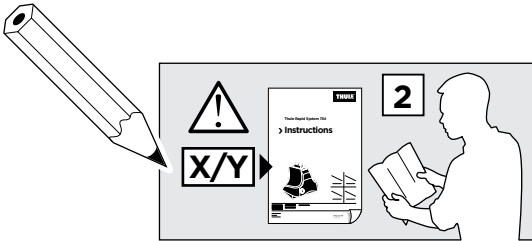

	X (scale)	X (mm)	X (inch)
<b>FIAT Grande Punto</b> , 3-dr Hatchback, 05-	26,5	916	36 1/8
<b>FIAT Grande Punto</b> , 5-dr Hatchback, 05-	26,5	916	36 1/8
<b>FIAT Punto Evo</b> , 3-dr Hatchback, 09-	26,5	916	36 1/8
<b>FIAT Punto Evo</b> , 5-dr Hatchback, 09-	26,5	916	36 1/8