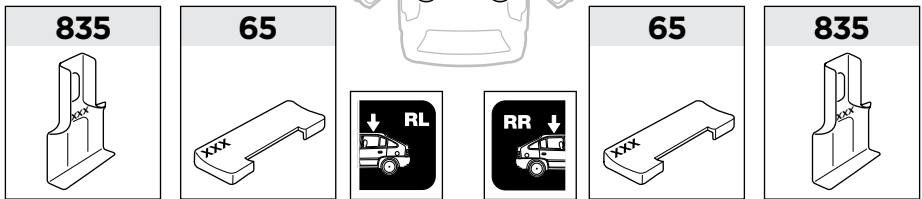

FIAT Grande Punto, 3-dr Hatchback, 05-
FIAT Punto Evo, 3-dr Hatchback, 09-