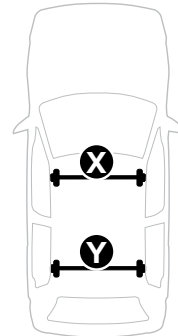

243 x2

255 x2

793 x2

794 2x

835 x2

x1

x1

1

	X (scale)	X (mm)	X (inch)
<b>FIAT Grande Punto</b> , 3-dr Hatchback, 05-	26,5	916	36 1/8
<b>FIAT Grande Punto</b> , 5-dr Hatchback, 05-	26,5	916	36 1/8
<b>FIAT Punto Evo</b> , 3-dr Hatchback, 09-	26,5	916	36 1/8
<b>FIAT Punto Evo</b> , 5-dr Hatchback, 09-	26,5	916	36 1/8

	Y (scale)	Y (mm)	Y (inch)
<b>FIAT Grande Punto</b> , 3-dr Hatchback, 05-	26	911	35 7/8
<b>FIAT Grande Punto</b> , 5-dr Hatchback, 05-	19,5	846	33 1/4
<b>FIAT Punto Evo</b> , 3-dr Hatchback, 09-	26	911	35 7/8
<b>FIAT Punto Evo</b> , 5-dr Hatchback, 09-	19,5	846	33 1/4