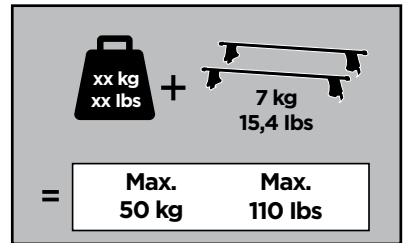

Thule Rapid System Kit 1598

> Instructions

FIAT Grande Punto, 3-dr Hatchback, 05-
FIAT Grande Punto, 5-dr Hatchback, 05-
FIAT Punto Evo, 3-dr Hatchback, 09-
FIAT Punto Evo, 5-dr Hatchback, 09-

ISO 11154-E