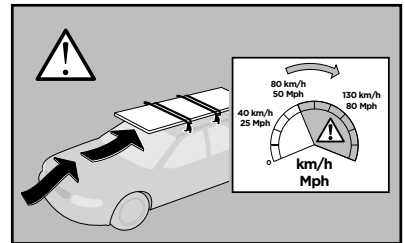

Thule Rapid System Kit 1598

> Instructions

FIAT Grande Punto, 3-dr Hatchback, 05-
FIAT Grande Punto, 5-dr Hatchback, 05-
FIAT Punto Evo, 3-dr Hatchback, 09-
FIAT Punto Evo, 5-dr Hatchback, 09-

ISO 11154-E