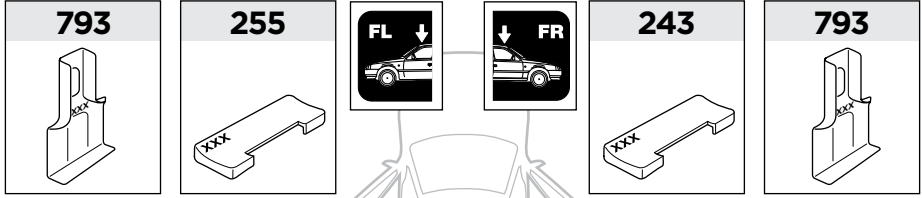

FIAT Grande Punto, 3-dr Hatchback, 05-
FIAT Punto Evo, 3-dr Hatchback, 09-