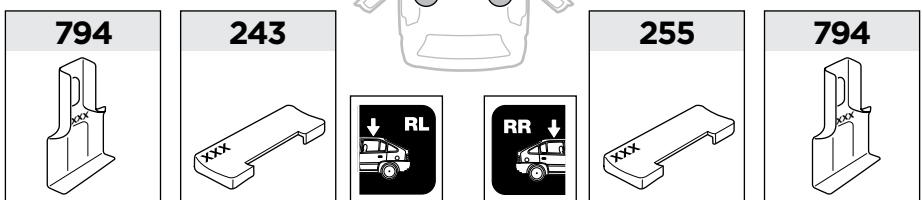

	X (scale)	X (mm)	X (inch)
<b>FIAT Grande Punto</b> , 3-dr Hatchback, 05-	26,5	916	36 1/8
<b>FIAT Grande Punto</b> , 5-dr Hatchback, 05-	26,5	916	36 1/8
<b>FIAT Punto Evo</b> , 3-dr Hatchback, 09-	26,5	916	36 1/8
<b>FIAT Punto Evo</b> , 5-dr Hatchback, 09-	26,5	916	36 1/8

	Y (scale)	Y (mm)	Y (inch)
<b>FIAT Grande Punto</b> , 3-dr Hatchback, 05-	26	911	35 7/8
<b>FIAT Grande Punto</b> , 5-dr Hatchback, 05-	19,5	846	33 1/4
<b>FIAT Punto Evo</b> , 3-dr Hatchback, 09-	26	911	35 7/8
<b>FIAT Punto Evo</b> , 5-dr Hatchback, 09-	19,5	846	33 1/4

2

**FIAT Grande Punto, 3-dr Hatchback, 05-**  
**FIAT Punto Evo, 3-dr Hatchback, 09-**

**FIAT Grande Punto, 5-dr Hatchback, 05-**  
**FIAT Punto Evo, 5-dr Hatchback, 09-**

**3**

	W (mm)	Z (mm)	W (inch)	Z (inch)
<b>FIAT Grande Punto, 3-dr Hatchback, 05-</b>	<b>250</b>	<b>785</b>	<b>9 7/8</b>	<b>30 7/8</b>
<b>FIAT Grande Punto, 5-dr Hatchback, 05-</b>	<b>250</b>	<b>730</b>	<b>9 7/8</b>	<b>28 3/4</b>
<b>FIAT Punto Evo, 3-dr Hatchback, 09-</b>	<b>250</b>	<b>785</b>	<b>9 7/8</b>	<b>30 7/8</b>
<b>FIAT Punto Evo, 5-dr Hatchback, 09-</b>	<b>250</b>	<b>730</b>	<b>9 7/8</b>	<b>28 3/4</b>