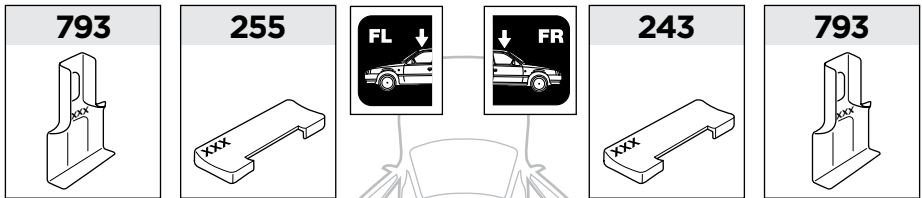

	X (scale)	X (mm)	X (inch)
<b>FIAT Grande Punto</b> , 3-dr Hatchback, 05-	26,5	916	36 1/8
<b>FIAT Grande Punto</b> , 5-dr Hatchback, 05-	26,5	916	36 1/8
<b>FIAT Punto Evo</b> , 3-dr Hatchback, 09-	26,5	916	36 1/8
<b>FIAT Punto Evo</b> , 5-dr Hatchback, 09-	26,5	916	36 1/8

	Y (scale)	Y (mm)	Y (inch)
<b>FIAT Grande Punto</b> , 3-dr Hatchback, 05-	26	911	35 7/8
<b>FIAT Grande Punto</b> , 5-dr Hatchback, 05-	19,5	846	33 1/4
<b>FIAT Punto Evo</b> , 3-dr Hatchback, 09-	26	911	35 7/8
<b>FIAT Punto Evo</b> , 5-dr Hatchback, 09-	19,5	846	33 1/4

2

**FIAT Grande Punto, 3-dr Hatchback, 05-**  
**FIAT Punto Evo, 3-dr Hatchback, 09-**

**FIAT Grande Punto, 5-dr Hatchback, 05-**  
**FIAT Punto Evo, 5-dr Hatchback, 09-**

**3**

	W (mm)	Z (mm)	W (inch)	Z (inch)
<b>FIAT Grande Punto, 3-dr Hatchback, 05-</b>	<b>250</b>	<b>785</b>	<b>9 7/8</b>	<b>30 7/8</b>
<b>FIAT Grande Punto, 5-dr Hatchback, 05-</b>	<b>250</b>	<b>730</b>	<b>9 7/8</b>	<b>28 3/4</b>
<b>FIAT Punto Evo, 3-dr Hatchback, 09-</b>	<b>250</b>	<b>785</b>	<b>9 7/8</b>	<b>30 7/8</b>
<b>FIAT Punto Evo, 5-dr Hatchback, 09-</b>	<b>250</b>	<b>730</b>	<b>9 7/8</b>	<b>28 3/4</b>