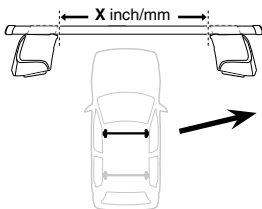

**3**

**480R** Rapid Traverse

**480** Traverse

**(North America)**

	X inch	X mm
<b>VOLVO 850</b> , 4-dr Sedan, 92-96 / *93-97	44 <sup>3</sup> / <sub>8</sub> "	1126 mm
<b>VOLVO 850</b> , 5-dr Estate, 93-96	43 <sup>7</sup> / <sub>8</sub> "	1116 mm
<b>VOLVO 850</b> , 5-dr Wagon, *94-97	43 <sup>7</sup> / <sub>8</sub> "	1116 mm
<b>VOLVO S70</b> , 4-dr Sedan, 97-00 / *98-00	44 <sup>3</sup> / <sub>8</sub> "	1126 mm
<b>VOLVO V70</b> , 5-dr Estate, 97-99	43 <sup>7</sup> / <sub>8</sub> "	1116 mm
<b>VOLVO V70</b> , 5-dr Wagon, *98-00	43 <sup>7</sup> / <sub>8</sub> "	1116 mm

	Y inch	Y mm
<b>VOLVO 850</b> , 4-dr Sedan, 92-96 / *93-97	42 "	1066 mm
<b>VOLVO 850</b> , 5-dr Estate, 93-96	42 <sup>1</sup> / <sub>8</sub> "	1071 mm
<b>VOLVO 850</b> , 5-dr Wagon, *94-97	42 <sup>1</sup> / <sub>8</sub> "	1071 mm
<b>VOLVO S70</b> , 4-dr Sedan, 97-00 / *98-00	42 "	1066 mm
<b>VOLVO V70</b> , 5-dr Estate, 97-99	42 <sup>1</sup> / <sub>8</sub> "	1071 mm
<b>VOLVO V70</b> , 5-dr Wagon, *98-00	42 <sup>1</sup> / <sub>8</sub> "	1071 mm