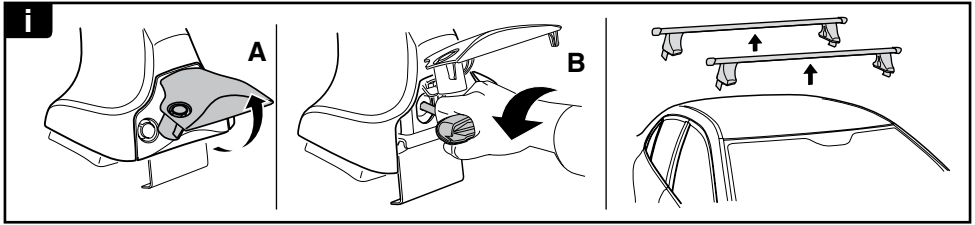

THULE
SWEDEN
**ONE
KEY
SYSTEM**

544 (x4)

596 (x6)

588 (x8)

NA **510** (x10)

EUR **452** (x12)

ASIA

WW ▶ Thule Sweden AB, Box 69, 330 33 Hillerstorp, SWEDEN
NA ▶ Thule Inc., 42 Silvermine Road, Seymour, Connecticut 06483, USA

info@thule.com
customer.service@thule.com

www.thule.com

503-1596-02