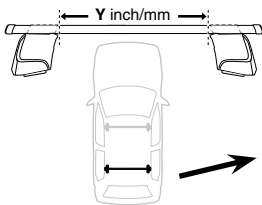

**3**

**480R** Rapid Traverse

**480** Traverse

**(North America)**

	X inch	X mm
<b>VOLVO 850</b> , 4-dr Sedan, 92-96 / *93-97	44 <sup>3</sup> / <sub>8</sub> "	1126 mm
<b>VOLVO 850</b> , 5-dr Estate, 93-96	43 <sup>7</sup> / <sub>8</sub> "	1116 mm
<b>VOLVO 850</b> , 5-dr Wagon, *94-97	43 <sup>7</sup> / <sub>8</sub> "	1116 mm
<b>VOLVO S70</b> , 4-dr Sedan, 97-00 / *98-00	44 <sup>3</sup> / <sub>8</sub> "	1126 mm
<b>VOLVO V70</b> , 5-dr Estate, 97-99	43 <sup>7</sup> / <sub>8</sub> "	1116 mm
<b>VOLVO V70</b> , 5-dr Wagon, *98-00	43 <sup>7</sup> / <sub>8</sub> "	1116 mm

	Y inch	Y mm
<b>VOLVO 850</b> , 4-dr Sedan, 92-96 / *93-97	42 "	1066 mm
<b>VOLVO 850</b> , 5-dr Estate, 93-96	42 <sup>1</sup> / <sub>8</sub> "	1071 mm
<b>VOLVO 850</b> , 5-dr Wagon, *94-97	42 <sup>1</sup> / <sub>8</sub> "	1071 mm
<b>VOLVO S70</b> , 4-dr Sedan, 97-00 / *98-00	42 "	1066 mm
<b>VOLVO V70</b> , 5-dr Estate, 97-99	42 <sup>1</sup> / <sub>8</sub> "	1071 mm
<b>VOLVO V70</b> , 5-dr Wagon, *98-00	42 <sup>1</sup> / <sub>8</sub> "	1071 mm