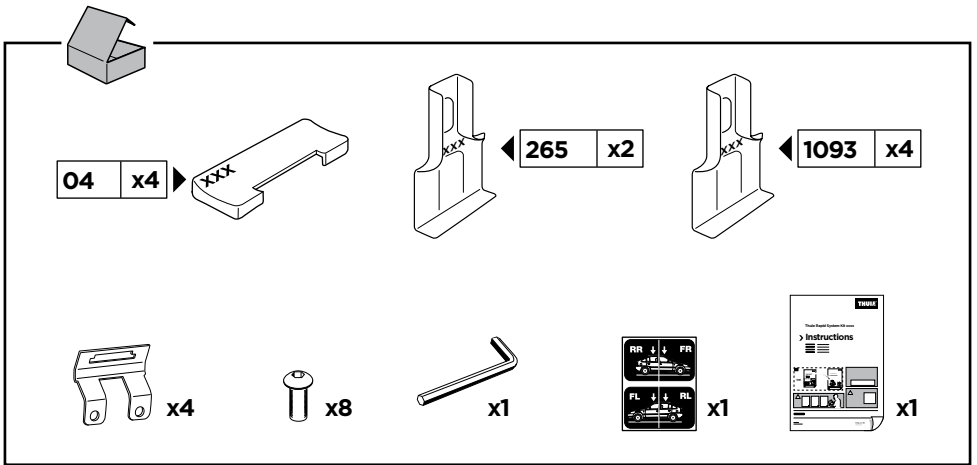

Thule Rapid System Kit 1586

> Instructions

PEUGEOT 206, 3-dr Hatchback, 98-08

PEUGEOT 206, 5-dr Hatchback, 98-08

PEUGEOT 206+, 3-dr Hatchback, 09-

PEUGEOT 206+, 5-dr Hatchback, 09-

ISO 11154-E

141586

C.20120627
519-1586-01

Bring your life

thule.com

1

| | X (scale) | X (mm) | X (inch) |
|--|-----------|--------|--------------------------------|
| PEUGEOT 206 , 3-dr Hatchback, 98-08 | 26 | 911 | 35 ⁷ / ₈ |
| PEUGEOT 206 , 5-dr Hatchback, 98-08 | 26 | 911 | 35 ⁷ / ₈ |
| PEUGEOT 206+ , 3-dr Hatchback, 09- | 26 | 911 | 35 ⁷ / ₈ |
| PEUGEOT 206+ , 5-dr Hatchback, 09- | 26 | 911 | 35 ⁷ / ₈ |

| | Y (scale) | Y (mm) | Y (inch) |
|--|-----------|--------|--------------------------------|
| PEUGEOT 206 , 3-dr Hatchback, 98-08 | 26 | 911 | 35 ⁷ / ₈ |
| PEUGEOT 206 , 5-dr Hatchback, 98-08 | 24,5 | 896 | 35 ¹ / ₄ |
| PEUGEOT 206+ , 3-dr Hatchback, 09- | 26 | 911 | 35 ⁷ / ₈ |
| PEUGEOT 206+ , 5-dr Hatchback, 09- | 24,5 | 896 | 35 ¹ / ₄ |