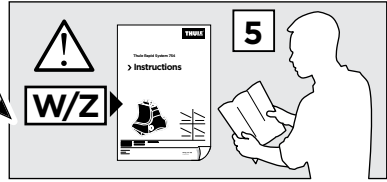

3

	W (mm)	Z (mm)	W (inch)	Z (inch)
VOLKSWAGEN Polo (Mk.V), 5-dr Hatchback, 09-	180	800	7 1/8	31 1/2