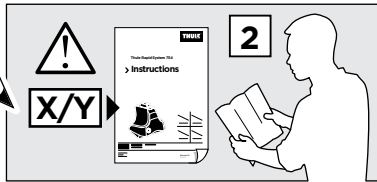

1056 x2

x1

x1

1

	X (scale)	X (mm)	X (inch)
VOLKSWAGEN Polo (Mk.V), 5-dr Hatchback, 09-	37	1021	40 1/4

	Y (scale)	Y (mm)	Y (inch)
VOLKSWAGEN Polo (Mk.V), 5-dr Hatchback, 09-	33	981	38 5/8

2

VOLKSWAGEN Polo (Mk.V), 5-dr Hatchback, 09-

3

	W (mm)	Z (mm)	W (inch)	Z (inch)
VOLKSWAGEN Polo (Mk.V), 5-dr Hatchback, 09-	180	800	7 1/8	31 1/2