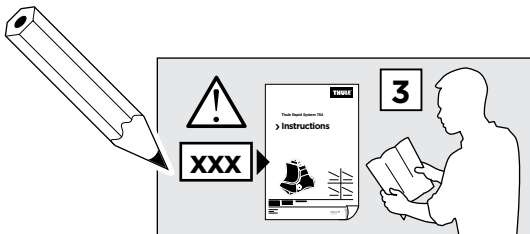

1056 x2

x1

x1

1

	X (scale)	X (mm)	X (inch)
VOLKSWAGEN Polo (Mk.V), 5-dr Hatchback, 09-	37	1021	40 1/4

	Y (scale)	Y (mm)	Y (inch)
VOLKSWAGEN Polo (Mk.V), 5-dr Hatchback, 09-	33	981	38 5/8

2

VOLKSWAGEN Polo (Mk.V), 5-dr Hatchback, 09-

3

	W (mm)	Z (mm)	W (inch)	Z (inch)
VOLKSWAGEN Polo (Mk.V), 5-dr Hatchback, 09-	180	800	7 1/8	31 1/2