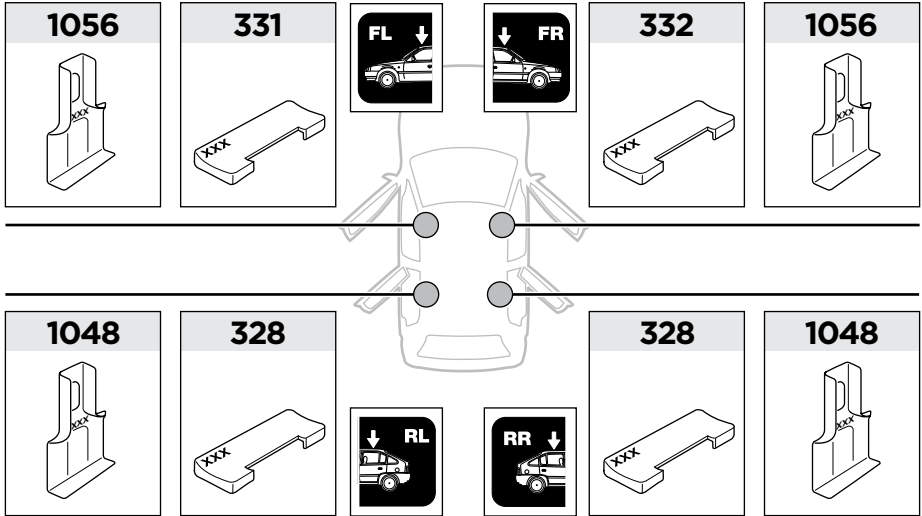

1056 x2

x1

x1

1

	X (scale)	X (mm)	X (inch)
VOLKSWAGEN Polo (Mk.V), 5-dr Hatchback, 09-	37	1021	40 1/4

	Y (scale)	Y (mm)	Y (inch)
VOLKSWAGEN Polo (Mk.V), 5-dr Hatchback, 09-	33	981	38 5/8

2

VOLKSWAGEN Polo (Mk.V), 5-dr Hatchback, 09-

3

	W (mm)	Z (mm)	W (inch)	Z (inch)
VOLKSWAGEN Polo (Mk.V), 5-dr Hatchback, 09-	180	800	7 1/8	31 1/2