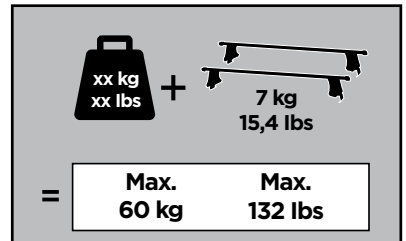

Thule Rapid System Kit 1564

> Instructions

VOLKSWAGEN Polo (Mk.V), 5-dr Hatchback, 09-

ISO 11154-E

328 x2

331 x1

332 x1

1048 x2

1056 x2

x1

x1

1

	X (scale)	X (mm)	X (inch)
VOLKSWAGEN Polo (Mk.V), 5-dr Hatchback, 09-	37	1021	40 1/4

	Y (scale)	Y (mm)	Y (inch)
VOLKSWAGEN Polo (Mk.V), 5-dr Hatchback, 09-	33	981	38 5/8

2

VOLKSWAGEN Polo (Mk.V), 5-dr Hatchback, 09-

3

	W (mm)	Z (mm)	W (inch)	Z (inch)
VOLKSWAGEN Polo (Mk.V), 5-dr Hatchback, 09-	180	800	7 1/8	31 1/2