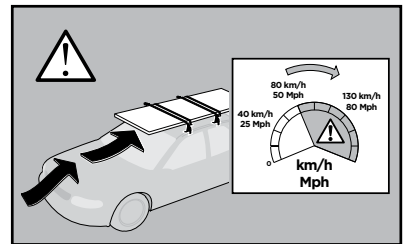

Thule Rapid System Kit 1564

> Instructions

VOLKSWAGEN Polo (Mk.V), 5-dr Hatchback, 09-

ISO 11154-E