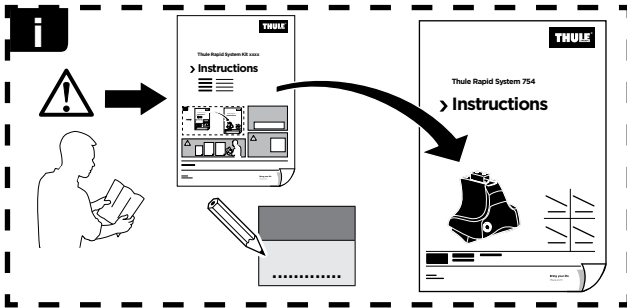

Thule Rapid System Kit 1564

> Instructions

VOLKSWAGEN Polo (Mk.V), 5-dr Hatchback, 09-

ISO 11154-E

328 x2

331 x1

332 x1

1048 x2

1056 x2

x1

x1

1

	X (scale)	X (mm)	X (inch)
VOLKSWAGEN Polo (Mk.V), 5-dr Hatchback, 09-	37	1021	40 1/4

	Y (scale)	Y (mm)	Y (inch)
VOLKSWAGEN Polo (Mk.V), 5-dr Hatchback, 09-	33	981	38 5/8

2

VOLKSWAGEN Polo (Mk.V), 5-dr Hatchback, 09-

3

	W (mm)	Z (mm)	W (inch)	Z (inch)
VOLKSWAGEN Polo (Mk.V), 5-dr Hatchback, 09-	180	800	7 1/8	31 1/2