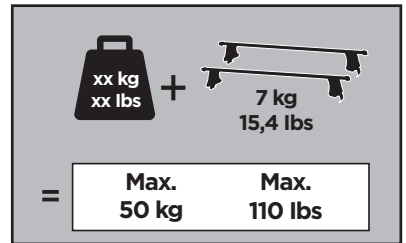

Thule Rapid System Kit 1545

> Instructions

SUBARU Exiga, 5-dr MPV, 08-15

ISO 11154-E

141545

C.20150212
519-1545-02

Bring your life
thule.com

340 x1

341 x1

342 x2

1100 x2

1101 x2

x1

x1

1

	X (scale)	X (mm)	X (inch)
SUBARU Exiga, 5-dr MPV, 08-15	39,5	1045	41 ¹ / ₈

	Y (scale)	Y (mm)	Y (inch)
SUBARU Exiga, 5-dr MPV, 08-15	36	1012	39 ⁷ / ₈

2

SUBARU Exiga, 5-dr MPV, 08-15

3

	W (mm)	Z (mm)	W (inch)	Z (inch)
SUBARU Exiga, 5-dr MPV, 08-15	445	700	17 1/2	27 1/2