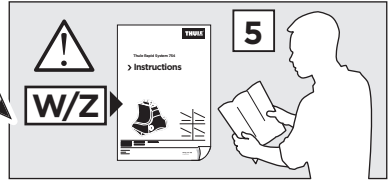

341 x1

342 x2

1100 x2

1101 x2

x1

x1

1

	X (scale)	X (mm)	X (inch)
SUBARU Exiga, 5-dr MPV, 08-15	39,5	1045	41 ¹ / ₈

	Y (scale)	Y (mm)	Y (inch)
SUBARU Exiga, 5-dr MPV, 08-15	36	1012	39 ⁷ / ₈

2

SUBARU Exiga, 5-dr MPV, 08-15

3

	W (mm)	Z (mm)	W (inch)	Z (inch)
SUBARU Exiga, 5-dr MPV, 08-15	445	700	17 1/2	27 1/2