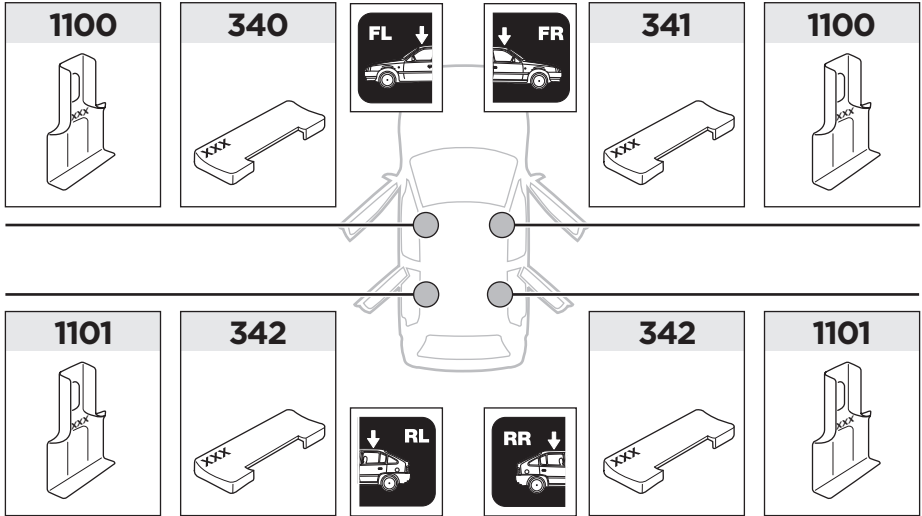

341 x1

342 x2

1100 x2

1101 x2

x1

x1

1

	X (scale)	X (mm)	X (inch)
SUBARU Exiga, 5-dr MPV, 08-15	39,5	1045	41 ¹ / ₈

	Y (scale)	Y (mm)	Y (inch)
SUBARU Exiga, 5-dr MPV, 08-15	36	1012	39 ⁷ / ₈

2

SUBARU Exiga, 5-dr MPV, 08-15

3

	W (mm)	Z (mm)	W (inch)	Z (inch)
SUBARU Exiga, 5-dr MPV, 08-15	445	700	17 1/2	27 1/2