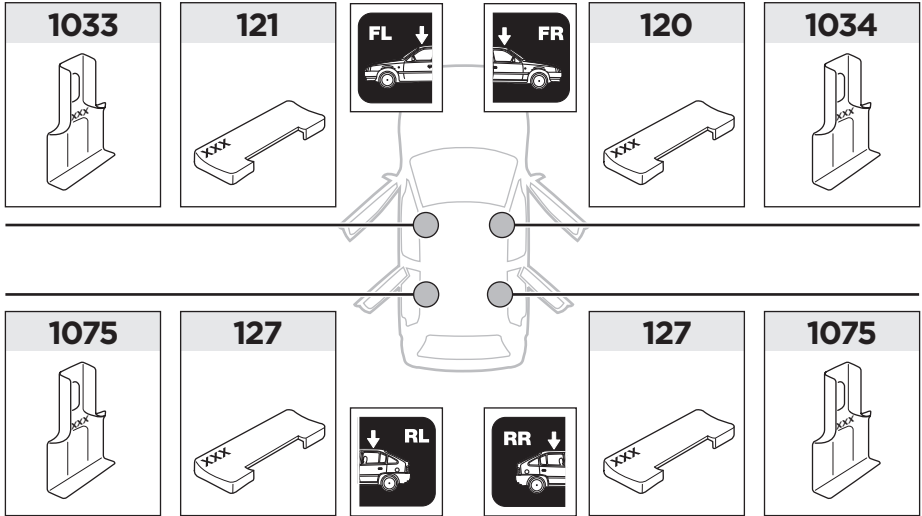

1033 x1

1034 x1

1075 x2

x1

x1

1

	X (scale)	X (mm)	X (inch)
BMW X6 , 5-dr SUV, 08-14 / *09-15	44	1091	43

	Y (scale)	Y (mm)	Y (inch)
BMW X6 , 5-dr SUV, 08-14 / *09-15	45,5	1106	43 1/2

2

BMW X6, 5-dr SUV, 08-14 / *09-15

3

	W (mm)	Z (mm)	W (inch)	Z (inch)
BMW X6, 5-dr SUV, 08-14 / *09-15	230	650	9	25 ⁵/₈