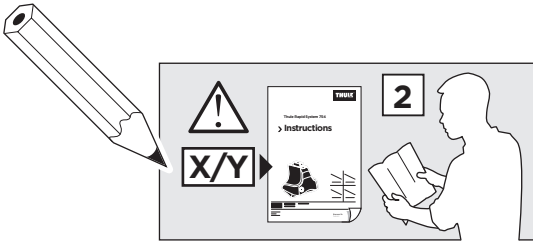

1033 x1

1034 x1

1075 x2

x1

x1

1

	X (scale)	X (mm)	X (inch)
BMW X6 , 5-dr SUV, 08-14 / *09-15	44	1091	43

	Y (scale)	Y (mm)	Y (inch)
BMW X6 , 5-dr SUV, 08-14 / *09-15	45,5	1106	43 1/2

2

BMW X6, 5-dr SUV, 08-14 / *09-15

3

	W (mm)	Z (mm)	W (inch)	Z (inch)
BMW X6, 5-dr SUV, 08-14 / *09-15	230	650	9	25 ⁵/₈