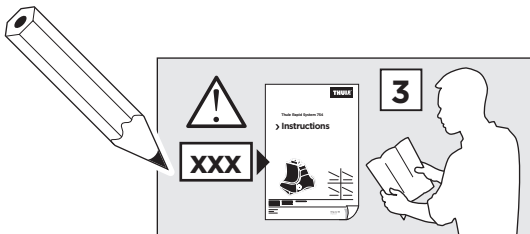

thule.com

290 x4

1030 x2

1031 x2

x1

x1

1

	X (scale)	X (mm)	X (inch)
KIA Soul, 5-dr Hatchback, 08-13 / *10-	38	1031	40 1/2

	Y (scale)	Y (mm)	Y (inch)
KIA Soul, 5-dr Hatchback, 08-13 / *10-	36,5	1016	40

2

KIA Soul, 5-dr Hatchback, 08-13 / *10-

3

	W (mm)	Z (mm)	W (inch)	Z (inch)
KIA Soul, 5-dr Hatchback, 08-13 / *10-	265	760	10 1/2	30