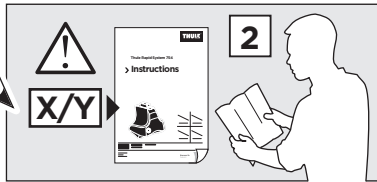

thule.com

290 x4

1030 x2

1031 x2

x1

x1

1

	X (scale)	X (mm)	X (inch)
KIA Soul, 5-dr Hatchback, 08-13 / *10-	38	1031	40 1/2

	Y (scale)	Y (mm)	Y (inch)
KIA Soul, 5-dr Hatchback, 08-13 / *10-	36,5	1016	40

2

KIA Soul, 5-dr Hatchback, 08-13 / *10-

3

	W (mm)	Z (mm)	W (inch)	Z (inch)
KIA Soul, 5-dr Hatchback, 08-13 / *10-	265	760	10 1/2	30