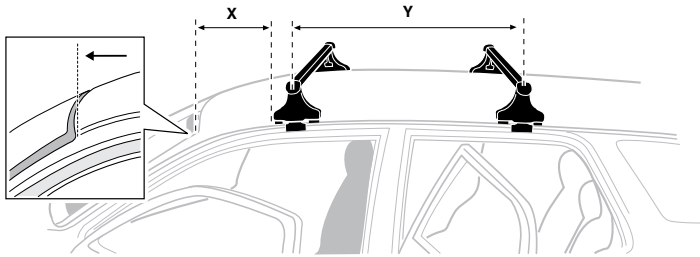

480R Rapid Traverse

480 Traverse

(North America)

	X inch	X mm
SKODA Superb, 4-dr Sedan, 08-	41 3/8"	1051 mm

	Y inch	Y mm
SKODA Superb, 4-dr Sedan, 08-	41"	1041 mm

4

5

SKODA Superb, 4-dr Sedan, 08-

6

	X mm	Y mm	X inch	Y inch
SKODA Superb, 4-dr Sedan, 08-	380 mm	810 mm	15"	31 ⁷ / ₈ "

7

GB/US Tighten alternately
 D Die Schrauben abwechselnd anziehen
 F Serrer alternativement chaque côté
 NL Afwisselend aan de linker- en de rechterkant aandraaien
 I Alternare il serraggio delle viti
 E Apretar alternativamente
 PT Aperte alternadamente
 S Dra åt växelvis
 FIN Kierrä vuorotellen
 EST Pinguldage vaheldumisi
 LAT Pievelciēt pamīšus
 LIT Užsukinėkite pakaitomis
 PL Śruby dokręcaj naprzemiennie
 RU Затягивайте попеременно