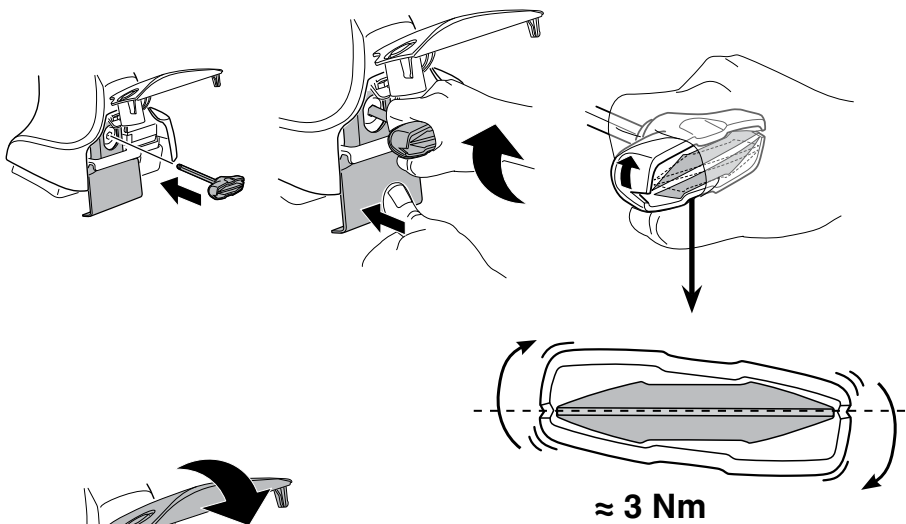

7

GB/US Tighten alternately
D Die Schrauben abwechselnd anziehen
F Serrer alternativement chaque côté
NL Afwisselend aan de linker- en de rechterkant aandraaien
I Alternare il serraggio delle viti
E Apretar alternativamente
PT Aperte alternadamente
S Dra åt växelvis
FIN Kierrä vuorotellen
EST Pinguldage vaheldumisi
LAT Pievelciēt pamīšus
LIT Užsukinėkite pakaitomis
PL Śruby dokręcaj naprzemiennie
RU Затягивайте попеременно

CZ Pokręťta bagażnika dokręcaj dokręcaj naprzemiennie.
SK Dofahajte striedavo
SLO Privijajte izmenično.
HR Naizmjerno zategnite
HU Egymástól függetlenül szorítandó
GR Σφιγίγες εναλλάξ
TR Dönüşümlü sıkın

中文 交替拧紧

한국어 번갈아 가며 조이십시오.

日本語 交互に締め付けてください。

ไทย ชันในแบบสลับ

8