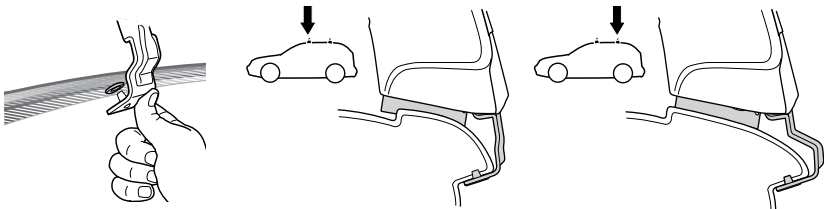

480R Rapid Traverse

480 Traverse

(North America)

	X inch	X mm
SKODA Superb, 4-dr Sedan, 08-	41 3/8"	1051 mm

	Y inch	Y mm
SKODA Superb, 4-dr Sedan, 08-	41"	1041 mm

4

5

SKODA Superb, 4-dr Sedan, 08-

6

	X mm	Y mm	X inch	Y inch
SKODA Superb, 4-dr Sedan, 08-	380 mm	810 mm	15"	31 ⁷ / ₈ "

7

GB/US Tighten alternately
 D Die Schrauben abwechselnd anziehen
 F Serrer alternativement chaque côté
 NL Afwisselend aan de linker- en de rechterkant aandraaien
 I Alternare il serraggio delle viti
 E Apretar alternativamente
 PT Aperte alternadamente
 S Dra åt växelvis
 FIN Kierrä vuorotellen
 EST Pinguldage vaheldumisi
 LAT Pievelciēt pamīšus
 LIT Užsukinėkite pakaitomis
 PL Śruby dokręcaj naprzemiennie
 RU Затягивайте попеременно