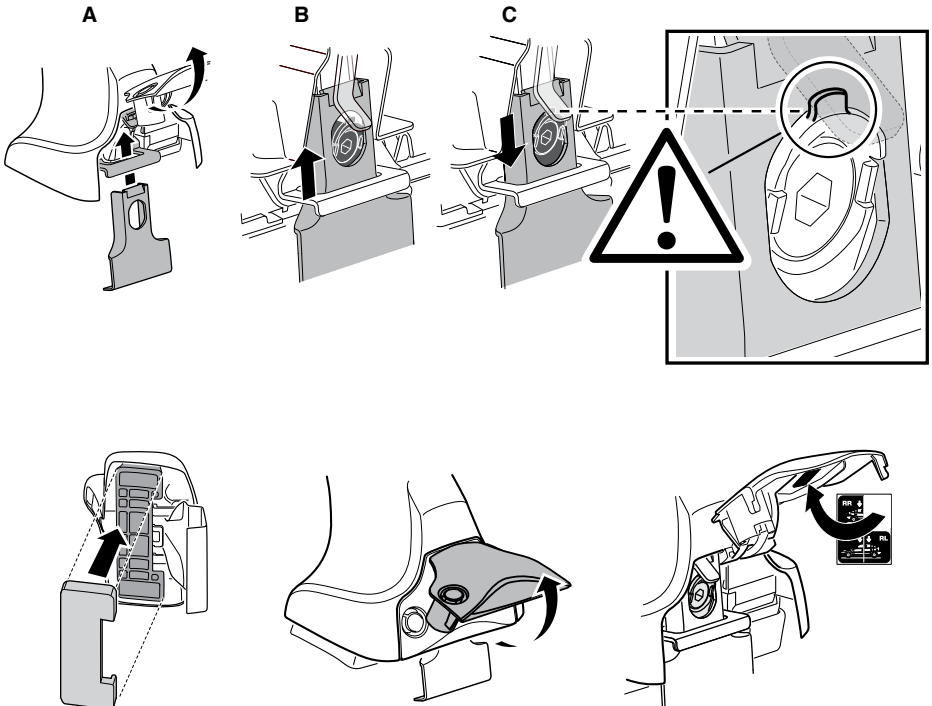

480R Rapid Traverse

480 Traverse

(North America)

	X inch	X mm
SKODA Superb, 4-dr Sedan, 08-	41 3/8"	1051 mm

	Y inch	Y mm
SKODA Superb, 4-dr Sedan, 08-	41"	1041 mm

4

5

SKODA Superb, 4-dr Sedan, 08-

6

	X mm	Y mm	X inch	Y inch
SKODA Superb, 4-dr Sedan, 08-	380 mm	810 mm	15"	31 ⁷ / ₈ "

7

GB/US Tighten alternately
 D Die Schrauben abwechselnd anziehen
 F Serrer alternativement chaque côté
 NL Afwisselend aan de linker- en de rechterkant aandraaien
 I Alternare il serraggio delle viti
 E Apretar alternativamente
 PT Aperte alternadamente
 S Dra åt växelvis
 FIN Kierrä vuorotellen
 EST Pinguldage vaheldumisi
 LAT Pievelciēt pamīšus
 LIT Užsukinėkite pakaitomis
 PL Śruby dokręcaj naprzemiennie
 RU Затягивайте попеременно