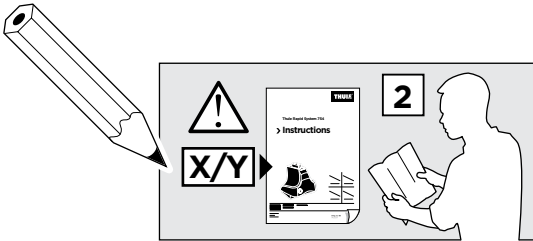

C.20120525
519-1462-02

Bring your life

thule.com

65 x2

281 x1

282 x1

934 x2

938 x2

x1

x1

1

	X (scale)	X (mm)	X (inch)
AUDI A4 , 4-dr Sedan, 08- / *09-	37	1021	40 1/4
AUDI RS4 , 4-dr Sedan, *09-	37	1021	40 1/4
AUDI S4 , 4-dr Sedan, *09-	37	1021	40 1/4

	Y (scale)	Y (mm)	Y (inch)
AUDI A4 , 4-dr Sedan, 08- / *09-	33,5	986	38 7/8
AUDI RS4 , 4-dr Sedan, *09-	33,5	986	38 7/8
AUDI S4 , 4-dr Sedan, *09-	33,5	986	38 7/8