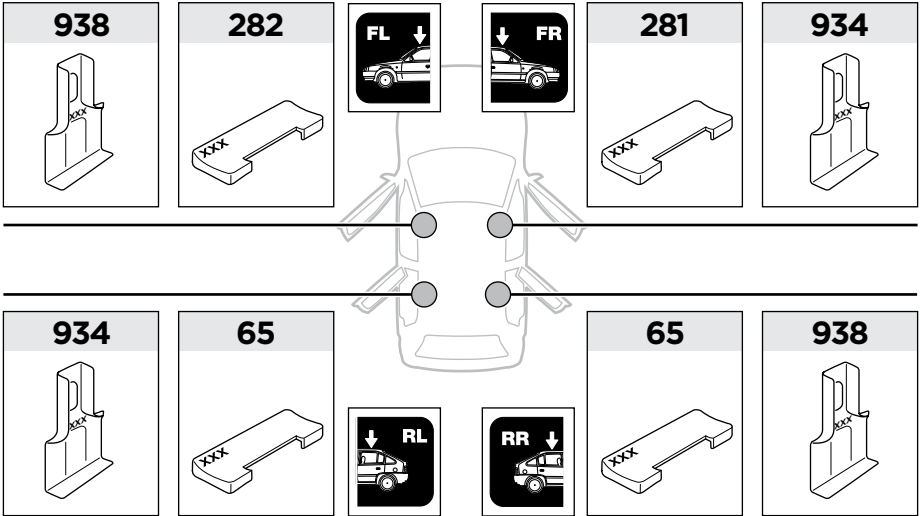

C.20120525
519-1462-02

Bring your life

thule.com

65 x2

281 x1

282 x1

934 x2

938 x2

x1

x1

1

	X (scale)	X (mm)	X (inch)
AUDI A4 , 4-dr Sedan, 08- / *09-	37	1021	40 1/4
AUDI RS4 , 4-dr Sedan, *09-	37	1021	40 1/4
AUDI S4 , 4-dr Sedan, *09-	37	1021	40 1/4

	Y (scale)	Y (mm)	Y (inch)
AUDI A4 , 4-dr Sedan, 08- / *09-	33,5	986	38 7/8
AUDI RS4 , 4-dr Sedan, *09-	33,5	986	38 7/8
AUDI S4 , 4-dr Sedan, *09-	33,5	986	38 7/8

2

AUDI A4, 4-dr Sedan, 08- / *09-

AUDI RS4, 4-dr Sedan, *09-

AUDI S4, 4-dr Sedan, *09-

3

	W (mm)	Z (mm)	W (inch)	Z (inch)
AUDI A4 , 4-dr Sedan, 08- / *09-	210	760	8 1/4	29 7/8
AUDI RS4 , 4-dr Sedan, *09-	210	760	8 1/4	29 7/8
AUDI S4 , 4-dr Sedan, *09-	210	760	8 1/4	29 7/8