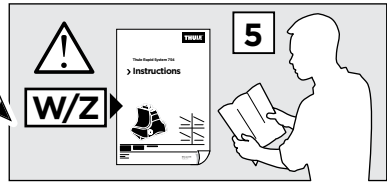

3

	W (mm)	Z (mm)	W (inch)	Z (inch)
AUDI A4, 4-dr Sedan, 08- / *09-	210	760	8 1/4	29 7/8
AUDI RS4, 4-dr Sedan, *09-	210	760	8 1/4	29 7/8
AUDI S4, 4-dr Sedan, *09-	210	760	8 1/4	29 7/8