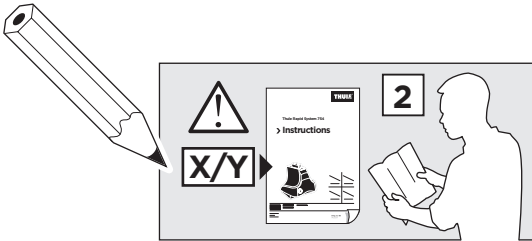

thule.com

138 x4

1160 x2

1161 x2

x1

x1

1

	X (scale)	X (mm)	X (inch)
NISSAN Dualis, 5-dr SUV, 07-	43,5	1086	42 ³ / ₄
NISSAN Qashqai, 5-dr SUV, 07-	43,5	1086	42 ³ / ₄

	Y (scale)	Y (mm)	Y (inch)
NISSAN Dualis, 5-dr SUV, 07-	40,5	1056	41 ⁵ / ₈
NISSAN Qashqai, 5-dr SUV, 07-	40,5	1056	41 ⁵ / ₈

2

NISSAN Dualis, 5-dr SUV, 07-
NISSAN Qashqai, 5-dr SUV, 07-

3

	W (mm)	Z (mm)	W (inch)	Z (inch)
NISSAN Dualis , 5-dr SUV, 07-	370	770	14 ⁵/₈	30 ³/₈
NISSAN Qashqai , 5-dr SUV, 07-	370	770	14 ⁵/₈	30 ³/₈