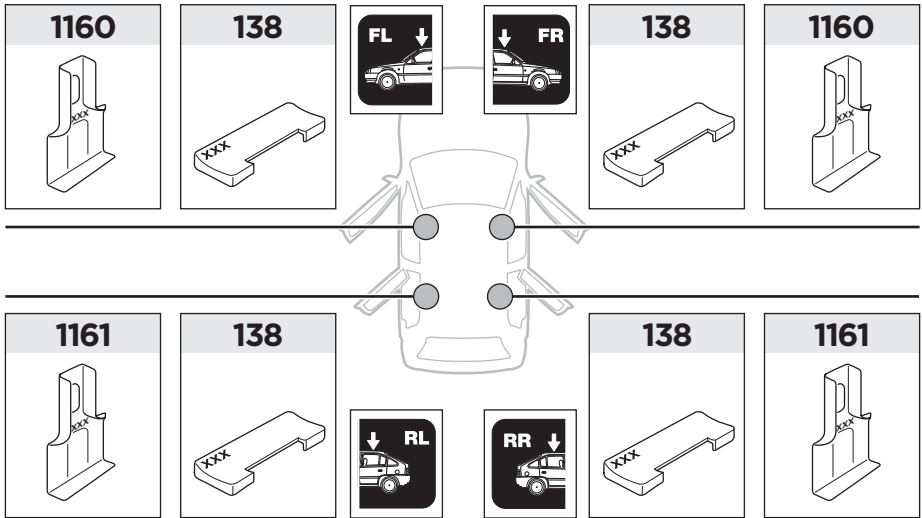

thule.com

138 x4

1160 x2

1161 x2

x1

x1

1

	X (scale)	X (mm)	X (inch)
NISSAN Dualis, 5-dr SUV, 07-	43,5	1086	42 ³ / ₄
NISSAN Qashqai, 5-dr SUV, 07-	43,5	1086	42 ³ / ₄

	Y (scale)	Y (mm)	Y (inch)
NISSAN Dualis, 5-dr SUV, 07-	40,5	1056	41 ⁵ / ₈
NISSAN Qashqai, 5-dr SUV, 07-	40,5	1056	41 ⁵ / ₈

2

NISSAN Dualis, 5-dr SUV, 07-
NISSAN Qashqai, 5-dr SUV, 07-

3

	W (mm)	Z (mm)	W (inch)	Z (inch)
NISSAN Dualis , 5-dr SUV, 07-	370	770	14 ⁵/₈	30 ³/₈
NISSAN Qashqai , 5-dr SUV, 07-	370	770	14 ⁵/₈	30 ³/₈