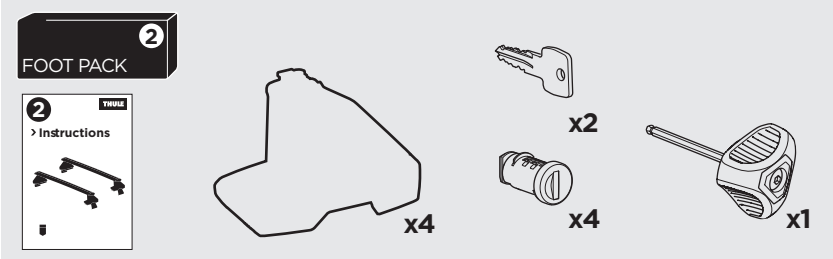

1

Kit 145258

FORD Escape, 5-dr SUV, 20-

ISO 11154-E

THULE WingBar Evo	THULE WingBar Edge	THULE WingBar	THULE SquareBar Evo	Evo X (scale)	Edge X (scale)
FORD Escape, 5-dr SUV, 20-				54,5	F
THULE ProBar Evo	THULE SlideBar Evo				X (mm/inch)
FORD Escape, 5-dr SUV, 20-				1196 mm / 47 1/8"	

THULE WingBar Evo	THULE WingBar Edge	THULE WingBar	THULE SquareBar Evo	Evo Y (scale)	Edge Y (scale)
FORD Escape, 5-dr SUV, 20-				48	A
THULE ProBar Evo	THULE SlideBar Evo				Y (mm/inch)
FORD Escape, 5-dr SUV, 20-				1131 mm / 44 1/2"	

	W (mm/inch)	Z (mm/inch)
FORD Escape, 5-dr SUV, 20-	290 mm / 11 3/8"	680 mm / 26 3/4"