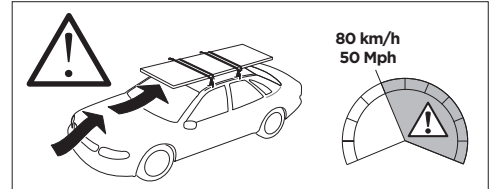

1

Kit 145258

FORD Escape, 5-dr SUV, 20-

ISO 11154-E

THULE WingBar Evo	THULE WingBar Edge	THULE WingBar	THULE SquareBar Evo	Evo X (scale)	Edge X (scale)
FORD Escape, 5-dr SUV, 20-				54,5	F
THULE ProBar Evo	THULE SlideBar Evo				X (mm/inch)
FORD Escape, 5-dr SUV, 20-				1196 mm / 47 1/8"	

THULE WingBar Evo	THULE WingBar Edge	THULE WingBar	THULE SquareBar Evo	Evo Y (scale)	Edge Y (scale)
FORD Escape, 5-dr SUV, 20-				48	A
THULE ProBar Evo	THULE SlideBar Evo				Y (mm/inch)
FORD Escape, 5-dr SUV, 20-				1131 mm / 44 1/2"	

	W (mm/inch)	Z (mm/inch)
FORD Escape, 5-dr SUV, 20-	290 mm / 11 3/8"	680 mm / 26 3/4"