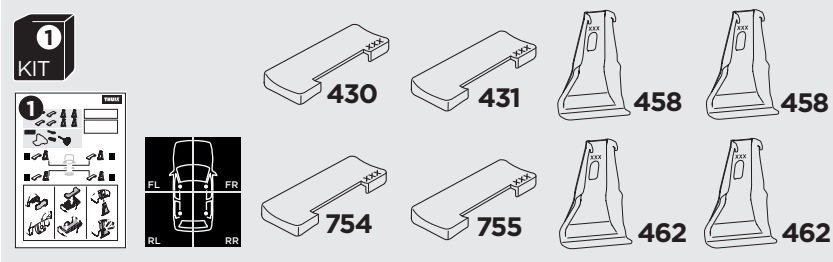

1

Kit 145254

RENAULT Captur, 5-dr SUV, 20-

ISO 11154-E

THULE WingBar Evo	THULE WingBar Edge	THULE WingBar	THULE SquareBar Evo	Evo X (scale)	Edge X (scale)
RENAULT Captur, 5-dr SUV, 20-				39,5	R
THULE ProBar Evo	THULE SlideBar Evo				X (mm/inch)
RENAULT Captur, 5-dr SUV, 20-				1046 mm / 41 1/8"	

THULE WingBar Evo	THULE WingBar Edge	THULE WingBar	THULE SquareBar Evo	Evo Y (scale)	Edge Y (scale)
RENAULT Captur, 5-dr SUV, 20-				32,0	O
THULE ProBar Evo	THULE SlideBar Evo				Y (mm/inch)
RENAULT Captur, 5-dr SUV, 20-				971 mm / 38 1/4"	

	W (mm/inch)	Z (mm/inch)
RENAULT Captur, 5-dr SUV, 20-	780 mm / 30 3/4"	240 mm / 9 1/2"