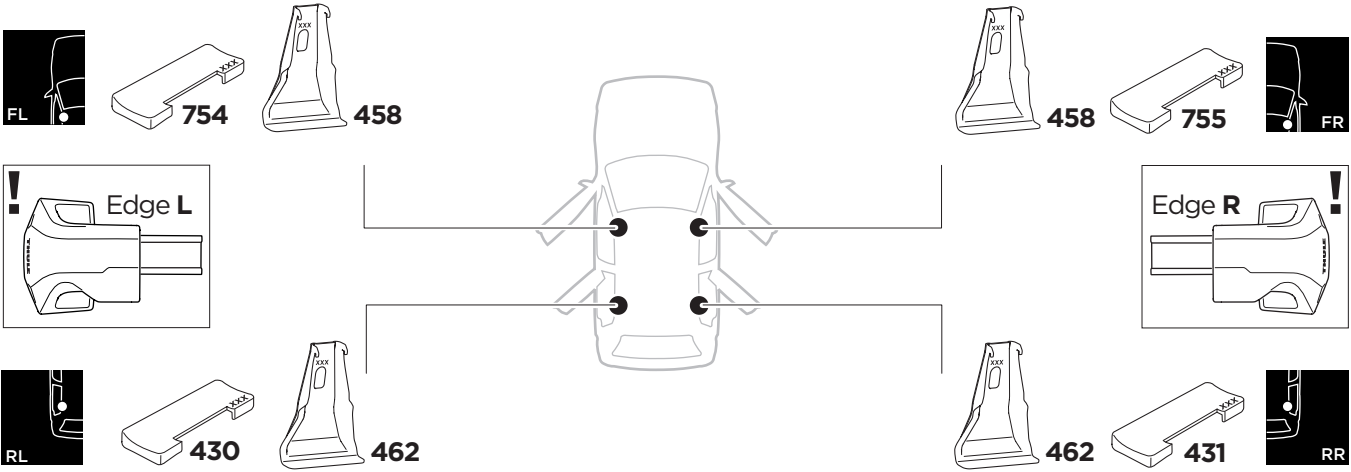

1

Kit 145254

RENAULT Captur, 5-dr SUV, 20-

ISO 11154-E

THULE WingBar Evo	THULE WingBar Edge	THULE WingBar	THULE SquareBar Evo	Evo X (scale)	Edge X (scale)
RENAULT Captur, 5-dr SUV, 20-				39,5	R
THULE ProBar Evo	THULE SlideBar Evo				X (mm/inch)
RENAULT Captur, 5-dr SUV, 20-				1046 mm / 41 1/8"	

THULE WingBar Evo	THULE WingBar Edge	THULE WingBar	THULE SquareBar Evo	Evo Y (scale)	Edge Y (scale)
RENAULT Captur, 5-dr SUV, 20-				32,0	O
THULE ProBar Evo	THULE SlideBar Evo				Y (mm/inch)
RENAULT Captur, 5-dr SUV, 20-				971 mm / 38 1/4"	

	W (mm/inch)	Z (mm/inch)
RENAULT Captur, 5-dr SUV, 20-	780 mm / 30 3/4"	240 mm / 9 1/2"