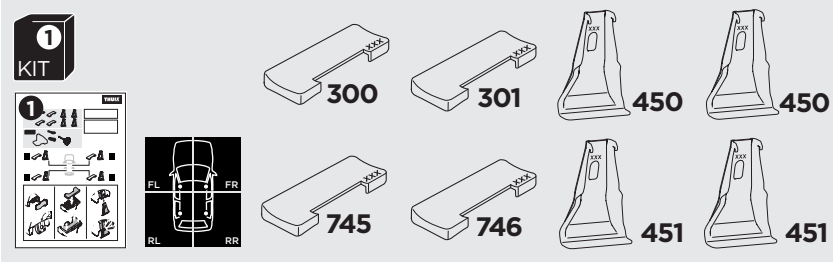

## Kit 145251

NISSAN Juke, 5-dr SUV, 20-

ISO 11154-E

THULE WingBar Evo	THULE WingBar Edge	THULE WingBar	THULE SquareBar Evo	<b>Evo X (scale)</b>	<b>Edge X (scale)</b>
<b>NISSAN Juke, 5-dr SUV, 20-</b>				<b>34,0</b>	<b>K</b>

THULE ProBar Evo	THULE SlideBar Evo	<b>X (mm/inch)</b>		
<b>NISSAN Juke, 5-dr SUV, 20-</b>		<b>991 mm / 39,0"</b>		

THULE WingBar Evo	THULE WingBar Edge	THULE WingBar	THULE SquareBar Evo	<b>Evo Y (scale)</b>	<b>Edge Y (scale)</b>
<b>NISSAN Juke, 5-dr SUV, 20-</b>				<b>31,5</b>	<b>P</b>

THULE ProBar Evo	THULE SlideBar Evo	<b>Y (mm/inch)</b>		
<b>NISSAN Juke, 5-dr SUV, 20-</b>		<b>966 mm / 38,0"</b>		

	<b>W (mm/inch)</b>	<b>Z (mm/inch)</b>
<b>NISSAN Juke, 5-dr SUV, 20-</b>	<b>720 mm / 28 3/8"</b>	<b>200 mm / 7 7/8"</b>