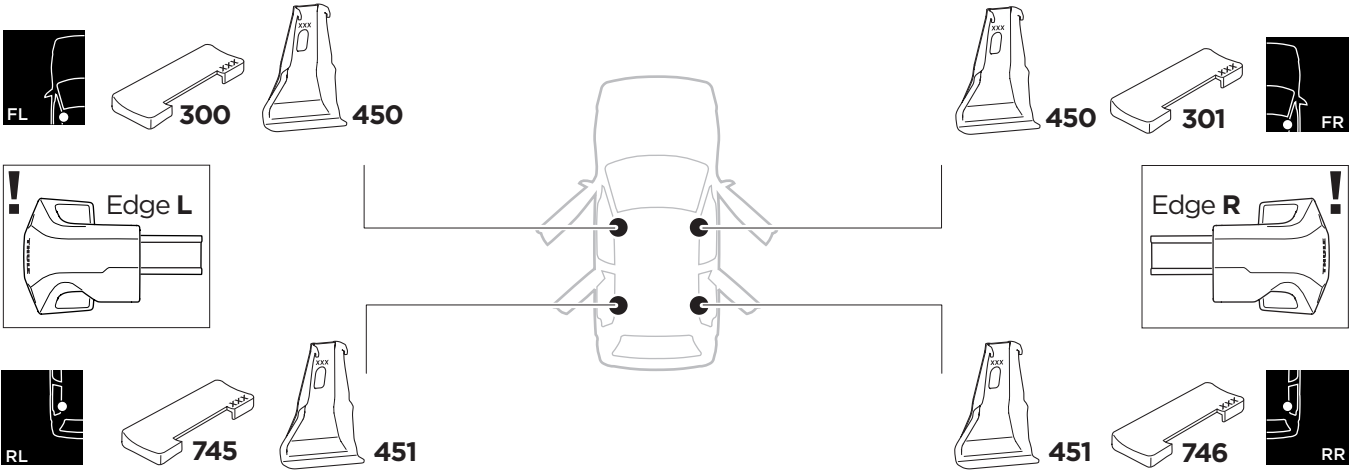

## Kit 145251

NISSAN Juke, 5-dr SUV, 20-

ISO 11154-E

THULE WingBar Evo	THULE WingBar Edge	THULE WingBar	THULE SquareBar Evo	<b>Evo X (scale)</b>	<b>Edge X (scale)</b>
<b>NISSAN Juke, 5-dr SUV, 20-</b>				<b>34,0</b>	<b>K</b>

THULE ProBar Evo	THULE SlideBar Evo	<b>X (mm/inch)</b>		
<b>NISSAN Juke, 5-dr SUV, 20-</b>		<b>991 mm / 39,0"</b>		

THULE WingBar Evo	THULE WingBar Edge	THULE WingBar	THULE SquareBar Evo	<b>Evo Y (scale)</b>	<b>Edge Y (scale)</b>
<b>NISSAN Juke, 5-dr SUV, 20-</b>				<b>31,5</b>	<b>P</b>

THULE ProBar Evo	THULE SlideBar Evo	<b>Y (mm/inch)</b>		
<b>NISSAN Juke, 5-dr SUV, 20-</b>		<b>966 mm / 38,0"</b>		

	<b>W (mm/inch)</b>	<b>Z (mm/inch)</b>
<b>NISSAN Juke, 5-dr SUV, 20-</b>	<b>720 mm / 28 3/8"</b>	<b>200 mm / 7 7/8"</b>