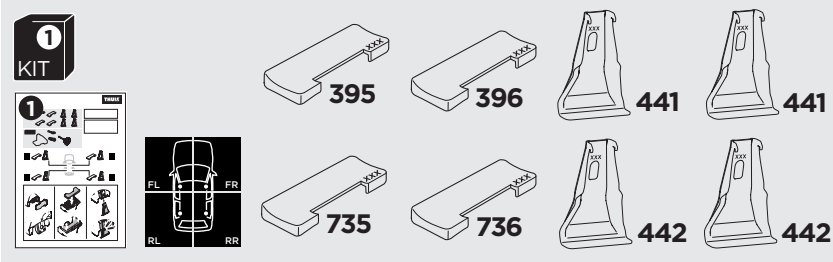

1

Kit 145246

AUDI Q3 Sportback, 5-dr SUV, 20-

ISO 11154-E

| | | | | | |
|---|--------------------|---------------|---------------------|--------------------------|-----------------------|
| THULE WingBar Evo | THULE WingBar Edge | THULE WingBar | THULE SquareBar Evo | Evo X (scale) | Edge X (scale) |
| AUDI Q3 Sportback, 5-dr SUV, 20- | | | | 45,5 | F |
| THULE ProBar Evo | THULE SlideBar Evo | | | | X (mm/inch) |
| AUDI Q3 Sportback, 5-dr SUV, 20- | | | | 1106 mm / 43 1/2" | |

| | | | | | |
|---|--------------------|---------------|---------------------|--------------------------|-----------------------|
| THULE WingBar Evo | THULE WingBar Edge | THULE WingBar | THULE SquareBar Evo | Evo Y (scale) | Edge Y (scale) |
| AUDI Q3 Sportback, 5-dr SUV, 20- | | | | 38,5 | B |
| THULE ProBar Evo | THULE SlideBar Evo | | | | Y (mm/inch) |
| AUDI Q3 Sportback, 5-dr SUV, 20- | | | | 1036 mm / 40 3/4" | |

| | | |
|---|-------------------------|-------------------------|
| | W (mm/inch) | Z (mm/inch) |
| AUDI Q3 Sportback, 5-dr SUV, 20- | 695 mm / 27 3/8" | 270 mm / 10 5/8" |