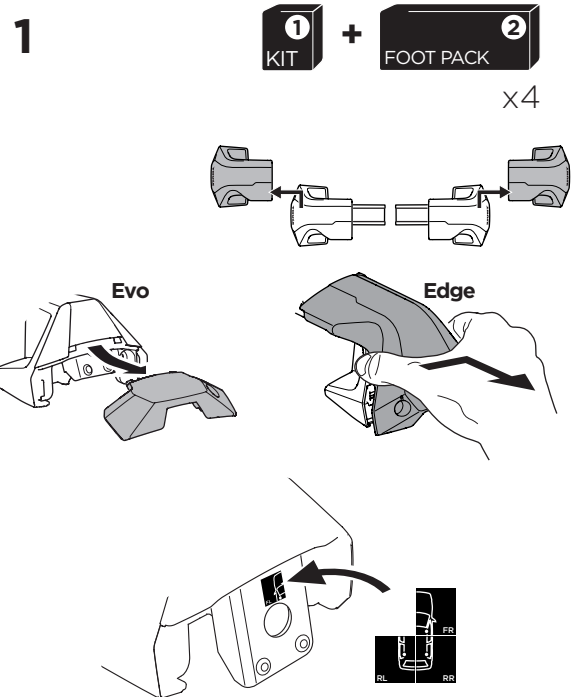

1

Kit 145246

AUDI Q3 Sportback, 5-dr SUV, 20-

ISO 11154-E

| | | | | | |
|---|--------------------|---------------|---------------------|--------------------------|-----------------------|
| THULE WingBar Evo | THULE WingBar Edge | THULE WingBar | THULE SquareBar Evo | Evo X (scale) | Edge X (scale) |
| AUDI Q3 Sportback, 5-dr SUV, 20- | | | | 45,5 | F |
| THULE ProBar Evo | THULE SlideBar Evo | | | | X (mm/inch) |
| AUDI Q3 Sportback, 5-dr SUV, 20- | | | | 1106 mm / 43 1/2" | |

| | | | | | |
|---|--------------------|---------------|---------------------|--------------------------|-----------------------|
| THULE WingBar Evo | THULE WingBar Edge | THULE WingBar | THULE SquareBar Evo | Evo Y (scale) | Edge Y (scale) |
| AUDI Q3 Sportback, 5-dr SUV, 20- | | | | 38,5 | B |
| THULE ProBar Evo | THULE SlideBar Evo | | | | Y (mm/inch) |
| AUDI Q3 Sportback, 5-dr SUV, 20- | | | | 1036 mm / 40 3/4" | |

| | | |
|---|-------------------------|-------------------------|
| | W (mm/inch) | Z (mm/inch) |
| AUDI Q3 Sportback, 5-dr SUV, 20- | 695 mm / 27 3/8" | 270 mm / 10 5/8" |