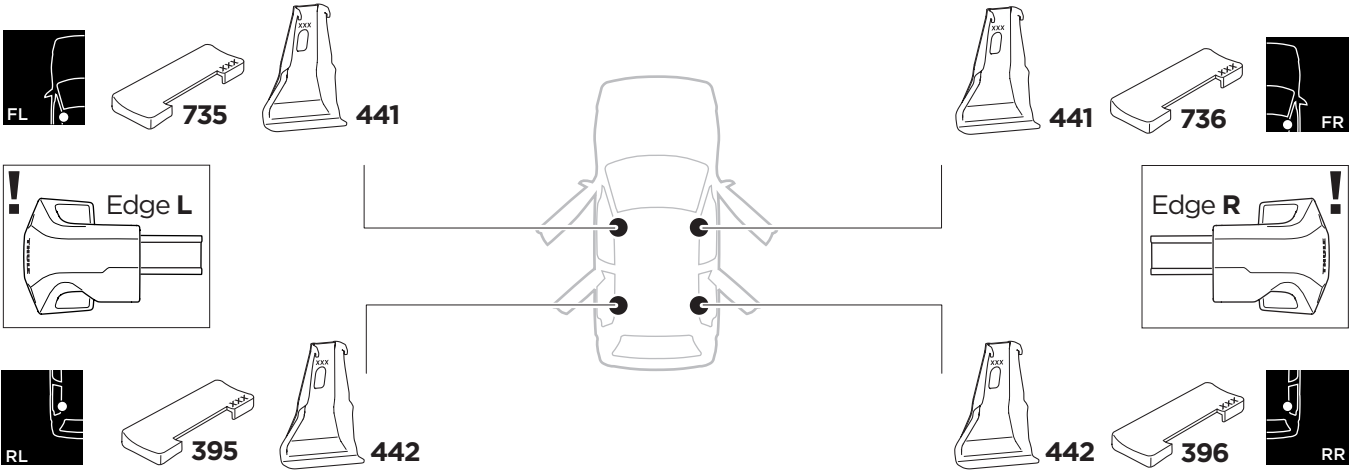

1

Kit 145246

AUDI Q3 Sportback, 5-dr SUV, 20-

ISO 11154-E

| | | | | | |
|---|--------------------|---------------|---------------------|--------------------------|-----------------------|
| THULE WingBar Evo | THULE WingBar Edge | THULE WingBar | THULE SquareBar Evo | Evo X (scale) | Edge X (scale) |
| AUDI Q3 Sportback, 5-dr SUV, 20- | | | | 45,5 | F |
| THULE ProBar Evo | THULE SlideBar Evo | | | | X (mm/inch) |
| AUDI Q3 Sportback, 5-dr SUV, 20- | | | | 1106 mm / 43 1/2" | |

| | | | | | |
|---|--------------------|---------------|---------------------|--------------------------|-----------------------|
| THULE WingBar Evo | THULE WingBar Edge | THULE WingBar | THULE SquareBar Evo | Evo Y (scale) | Edge Y (scale) |
| AUDI Q3 Sportback, 5-dr SUV, 20- | | | | 38,5 | B |
| THULE ProBar Evo | THULE SlideBar Evo | | | | Y (mm/inch) |
| AUDI Q3 Sportback, 5-dr SUV, 20- | | | | 1036 mm / 40 3/4" | |

| | | |
|---|-------------------------|-------------------------|
| | W (mm/inch) | Z (mm/inch) |
| AUDI Q3 Sportback, 5-dr SUV, 20- | 695 mm / 27 3/8" | 270 mm / 10 5/8" |