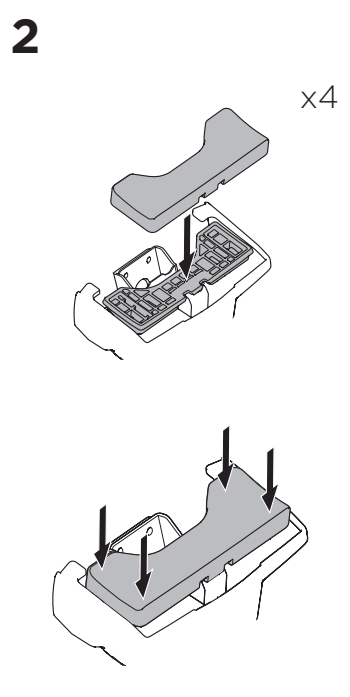

1

Kit 145246

AUDI Q3 Sportback, 5-dr SUV, 20-

ISO 11154-E

| | | | | | |
|---|--------------------|---------------|---------------------|--------------------------|-----------------------|
| THULE WingBar Evo | THULE WingBar Edge | THULE WingBar | THULE SquareBar Evo | Evo X (scale) | Edge X (scale) |
| AUDI Q3 Sportback, 5-dr SUV, 20- | | | | 45,5 | F |
| THULE ProBar Evo | THULE SlideBar Evo | | | | X (mm/inch) |
| AUDI Q3 Sportback, 5-dr SUV, 20- | | | | 1106 mm / 43 1/2" | |

| | | | | | |
|---|--------------------|---------------|---------------------|--------------------------|-----------------------|
| THULE WingBar Evo | THULE WingBar Edge | THULE WingBar | THULE SquareBar Evo | Evo Y (scale) | Edge Y (scale) |
| AUDI Q3 Sportback, 5-dr SUV, 20- | | | | 38,5 | B |
| THULE ProBar Evo | THULE SlideBar Evo | | | | Y (mm/inch) |
| AUDI Q3 Sportback, 5-dr SUV, 20- | | | | 1036 mm / 40 3/4" | |

| | | |
|---|-------------------------|-------------------------|
| | W (mm/inch) | Z (mm/inch) |
| AUDI Q3 Sportback, 5-dr SUV, 20- | 695 mm / 27 3/8" | 270 mm / 10 5/8" |