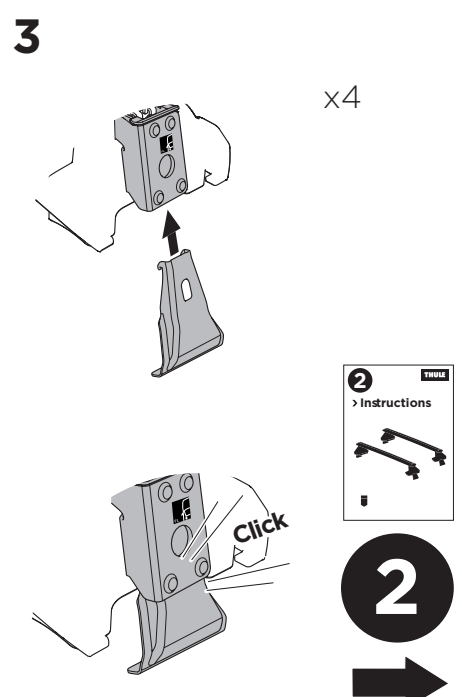

1

Kit 145246

AUDI Q3 Sportback, 5-dr SUV, 20-

ISO 11154-E

| | | | | | |
|---|--------------------|---------------|---------------------|--------------------------|-----------------------|
| THULE WingBar Evo | THULE WingBar Edge | THULE WingBar | THULE SquareBar Evo | Evo X (scale) | Edge X (scale) |
| AUDI Q3 Sportback, 5-dr SUV, 20- | | | | 45,5 | F |
| THULE ProBar Evo | THULE SlideBar Evo | | | | X (mm/inch) |
| AUDI Q3 Sportback, 5-dr SUV, 20- | | | | 1106 mm / 43 1/2" | |

| | | | | | |
|---|--------------------|---------------|---------------------|--------------------------|-----------------------|
| THULE WingBar Evo | THULE WingBar Edge | THULE WingBar | THULE SquareBar Evo | Evo Y (scale) | Edge Y (scale) |
| AUDI Q3 Sportback, 5-dr SUV, 20- | | | | 38,5 | B |
| THULE ProBar Evo | THULE SlideBar Evo | | | | Y (mm/inch) |
| AUDI Q3 Sportback, 5-dr SUV, 20- | | | | 1036 mm / 40 3/4" | |

| | | |
|---|-------------------------|-------------------------|
| | W (mm/inch) | Z (mm/inch) |
| AUDI Q3 Sportback, 5-dr SUV, 20- | 695 mm / 27 3/8" | 270 mm / 10 5/8" |