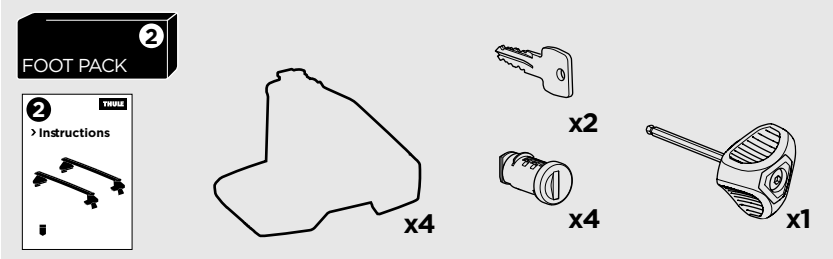

## Kit 145241

PORSCHE Cayenne Coupé, 5-dr SUV, 19-

ISO 11154-E

THULE WingBar Evo	THULE WingBar Edge	THULE WingBar	THULE SquareBar Evo	<b>Evo X (scale)</b>	<b>Edge X (scale)</b>
PORSCHÉ Cayenne Coupé, 5-dr SUV, 19-				57	A

THULE ProBar Evo	THULE SlideBar Evo				<b>X (mm/inch)</b>
PORSCHÉ Cayenne Coupé, 5-dr SUV, 19-				1221 mm / 48 1/8"	

THULE WingBar Evo	THULE WingBar Edge	THULE WingBar	THULE SquareBar Evo	<b>Evo Y (scale)</b>	<b>Edge Y (scale)</b>
PORSCHÉ Cayenne Coupé, 5-dr SUV, 19-				57	A

THULE ProBar Evo	THULE SlideBar Evo				<b>Y (mm/inch)</b>
PORSCHÉ Cayenne Coupé, 5-dr SUV, 19-				1221 mm / 48 1/8"	

	<b>W (mm/inch)</b>	<b>Z (mm/inch)</b>
PORSCHÉ Cayenne Coupé, 5-dr SUV, 19-	660 mm / 26"	300 mm / 11 3/4"