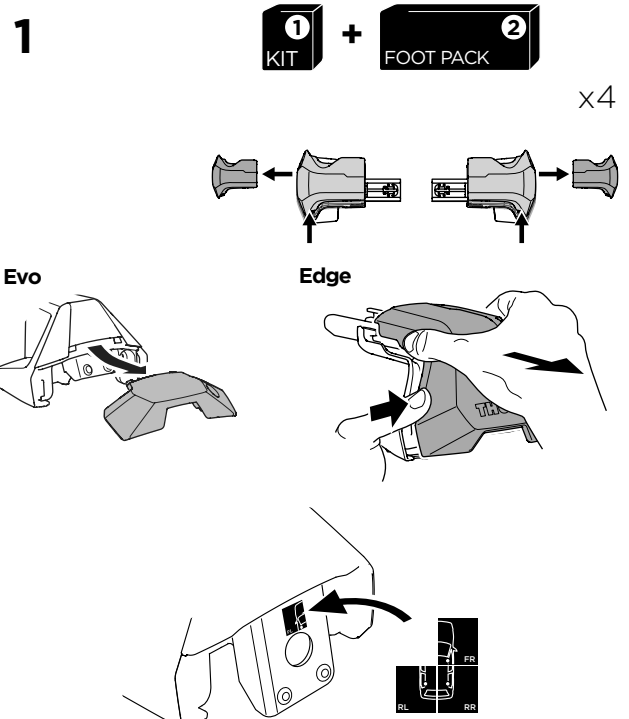

## Kit 145241

PORSCHE Cayenne Coupé, 5-dr SUV, 19-

ISO 11154-E

THULE WingBar Evo	THULE WingBar Edge	THULE WingBar	THULE SquareBar Evo	<b>Evo X (scale)</b>	<b>Edge X (scale)</b>
PORSCHÉ Cayenne Coupé, 5-dr SUV, 19-				57	A

THULE ProBar Evo	THULE SlideBar Evo				<b>X (mm/inch)</b>
PORSCHÉ Cayenne Coupé, 5-dr SUV, 19-				1221 mm / 48 1/8"	

THULE WingBar Evo	THULE WingBar Edge	THULE WingBar	THULE SquareBar Evo	<b>Evo Y (scale)</b>	<b>Edge Y (scale)</b>
PORSCHÉ Cayenne Coupé, 5-dr SUV, 19-				57	A

THULE ProBar Evo	THULE SlideBar Evo				<b>Y (mm/inch)</b>
PORSCHÉ Cayenne Coupé, 5-dr SUV, 19-				1221 mm / 48 1/8"	

	<b>W (mm/inch)</b>	<b>Z (mm/inch)</b>
PORSCHÉ Cayenne Coupé, 5-dr SUV, 19-	660 mm / 26"	300 mm / 11 3/4"