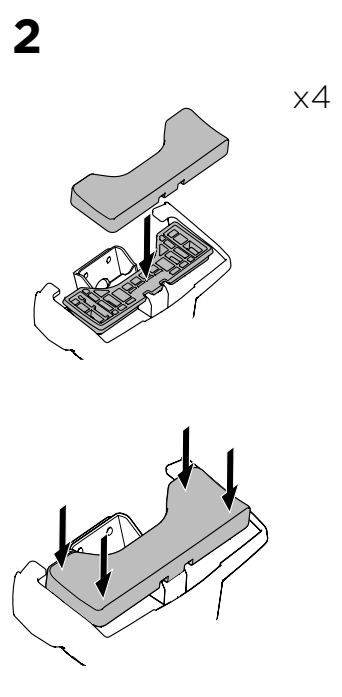

## Kit 145241

PORSCHE Cayenne Coupé, 5-dr SUV, 19-

ISO 11154-E

THULE WingBar Evo	THULE WingBar Edge	THULE WingBar	THULE SquareBar Evo	<b>Evo X (scale)</b>	<b>Edge X (scale)</b>
PORSCHÉ Cayenne Coupé, 5-dr SUV, 19-				57	A

THULE ProBar Evo	THULE SlideBar Evo				<b>X (mm/inch)</b>
PORSCHÉ Cayenne Coupé, 5-dr SUV, 19-				1221 mm / 48 1/8"	

THULE WingBar Evo	THULE WingBar Edge	THULE WingBar	THULE SquareBar Evo	<b>Evo Y (scale)</b>	<b>Edge Y (scale)</b>
PORSCHÉ Cayenne Coupé, 5-dr SUV, 19-				57	A

THULE ProBar Evo	THULE SlideBar Evo				<b>Y (mm/inch)</b>
PORSCHÉ Cayenne Coupé, 5-dr SUV, 19-				1221 mm / 48 1/8"	

	<b>W (mm/inch)</b>	<b>Z (mm/inch)</b>
PORSCHÉ Cayenne Coupé, 5-dr SUV, 19-	660 mm / 26"	300 mm / 11 3/4"