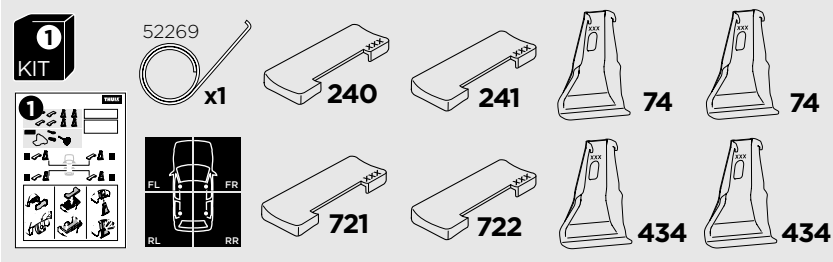

## Kit 145241

PORSCHE Cayenne Coupé, 5-dr SUV, 19-

ISO 11154-E

THULE WingBar Evo	THULE WingBar Edge	THULE WingBar	THULE SquareBar Evo	<b>Evo X (scale)</b>	<b>Edge X (scale)</b>
PORSCHÉ Cayenne Coupé, 5-dr SUV, 19-				57	A

THULE ProBar Evo	THULE SlideBar Evo				<b>X (mm/inch)</b>
PORSCHÉ Cayenne Coupé, 5-dr SUV, 19-				1221 mm / 48 1/8"	

THULE WingBar Evo	THULE WingBar Edge	THULE WingBar	THULE SquareBar Evo	<b>Evo Y (scale)</b>	<b>Edge Y (scale)</b>
PORSCHÉ Cayenne Coupé, 5-dr SUV, 19-				57	A

THULE ProBar Evo	THULE SlideBar Evo				<b>Y (mm/inch)</b>
PORSCHÉ Cayenne Coupé, 5-dr SUV, 19-				1221 mm / 48 1/8"	

	<b>W (mm/inch)</b>	<b>Z (mm/inch)</b>
PORSCHÉ Cayenne Coupé, 5-dr SUV, 19-	660 mm / 26"	300 mm / 11 3/4"