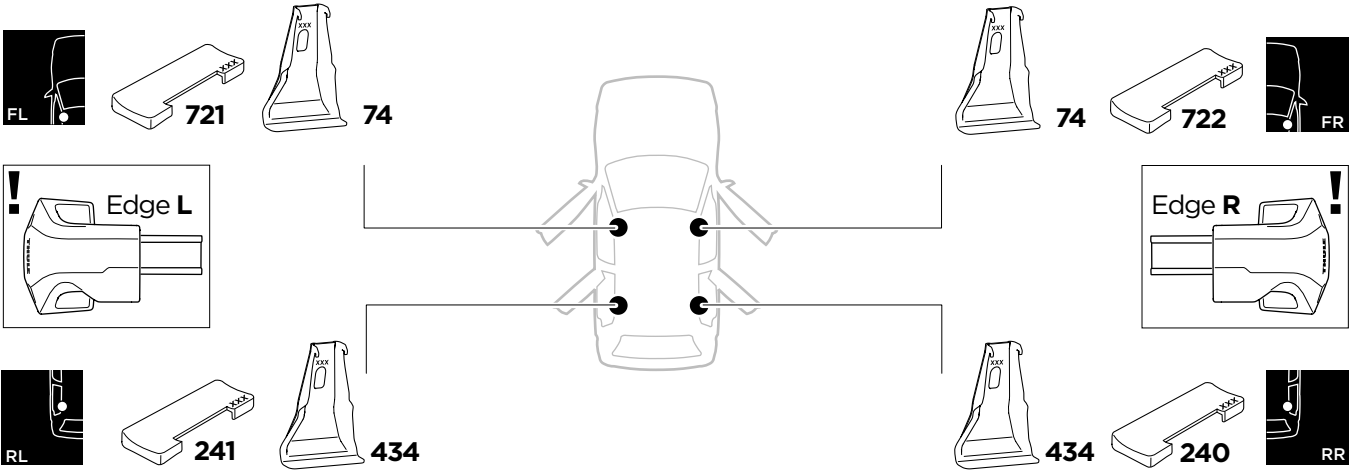

## Kit 145241

PORSCHE Cayenne Coupé, 5-dr SUV, 19-

ISO 11154-E

THULE WingBar Evo	THULE WingBar Edge	THULE WingBar	THULE SquareBar Evo	<b>Evo X (scale)</b>	<b>Edge X (scale)</b>
PORSCHÉ Cayenne Coupé, 5-dr SUV, 19-				57	A

THULE ProBar Evo	THULE SlideBar Evo				<b>X (mm/inch)</b>
PORSCHÉ Cayenne Coupé, 5-dr SUV, 19-				1221 mm / 48 1/8"	

THULE WingBar Evo	THULE WingBar Edge	THULE WingBar	THULE SquareBar Evo	<b>Evo Y (scale)</b>	<b>Edge Y (scale)</b>
PORSCHÉ Cayenne Coupé, 5-dr SUV, 19-				57	A

THULE ProBar Evo	THULE SlideBar Evo				<b>Y (mm/inch)</b>
PORSCHÉ Cayenne Coupé, 5-dr SUV, 19-				1221 mm / 48 1/8"	

	<b>W (mm/inch)</b>	<b>Z (mm/inch)</b>
PORSCHÉ Cayenne Coupé, 5-dr SUV, 19-	660 mm / 26"	300 mm / 11 3/4"