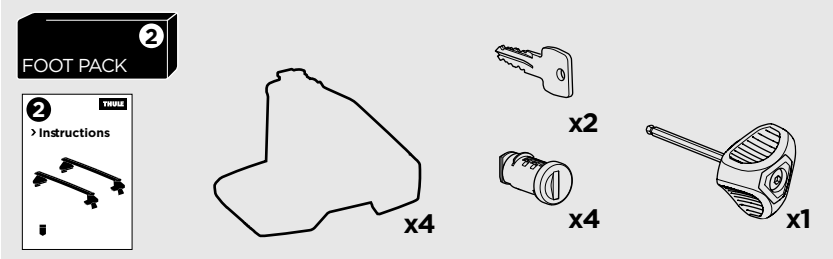

1

Kit 145240

VOLKSWAGEN T-Cross, 5-dr SUV, 19-

ISO 11154-E

THULE WingBar Evo	THULE WingBar Edge	THULE WingBar	THULE SquareBar Evo	Evo X (scale)	Edge X (scale)
VOLKSWAGEN T-Cross, 5-dr SUV, 19-				45,5	F
THULE ProBar Evo	THULE SlideBar Evo				X (mm/inch)
VOLKSWAGEN T-Cross, 5-dr SUV, 19-				1106 mm / 43 1/2"	

THULE WingBar Evo	THULE WingBar Edge	THULE WingBar	THULE SquareBar Evo	Evo Y (scale)	Edge Y (scale)
VOLKSWAGEN T-Cross, 5-dr SUV, 19-				41,5	N
THULE ProBar Evo	THULE SlideBar Evo				Y (mm/inch)
VOLKSWAGEN T-Cross, 5-dr SUV, 19-				1066 mm / 42"	

	W (mm/inch)	Z (mm/inch)
VOLKSWAGEN T-Cross, 5-dr SUV, 19-	670 mm / 26 3/8"	290 mm / 11 3/8"