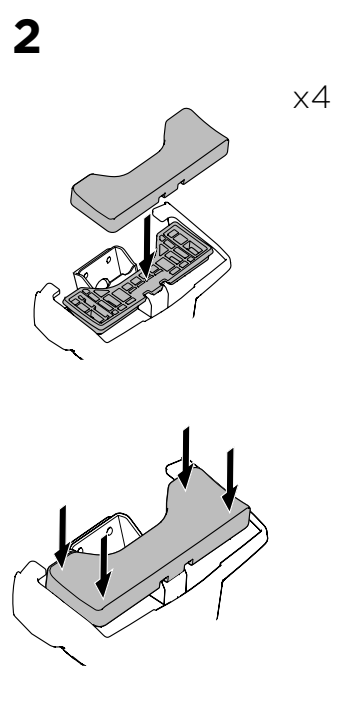

1

Kit 145231

RENAULT Clio (Mk. V), 5-dr Hatchback, 20-

ISO 11154-E

| | | | | | |
|--|--------------------|---------------|---------------------|----------------------|-----------------------|
| THULE WingBar Evo | THULE WingBar Edge | THULE WingBar | THULE SquareBar Evo | Evo X (scale) | Edge X (scale) |
| RENAULT Clio (Mk. V), 5-dr Hatchback, 20- | | | | 37,5 | D |

| | | | | |
|--|--------------------|--------------------------|--|--|
| THULE ProBar Evo | THULE SlideBar Evo | X (mm/inch) | | |
| RENAULT Clio (Mk. V), 5-dr Hatchback, 20- | | 1026 mm / 40 3/8" | | |

| | | | | |
|--|--------------------|-------------------------|--|--|
| THULE ProBar Evo | THULE SlideBar Evo | Y (mm/inch) | | |
| RENAULT Clio (Mk. V), 5-dr Hatchback, 20- | | 956 mm / 37 5/8" | | |

| | W (mm/inch) | Z (mm/inch) |
|--|-------------------------|-------------------------|
| RENAULT Clio (Mk. V), 5-dr Hatchback, 20- | 720 mm / 28 3/8" | 260 mm / 10 1/4" |