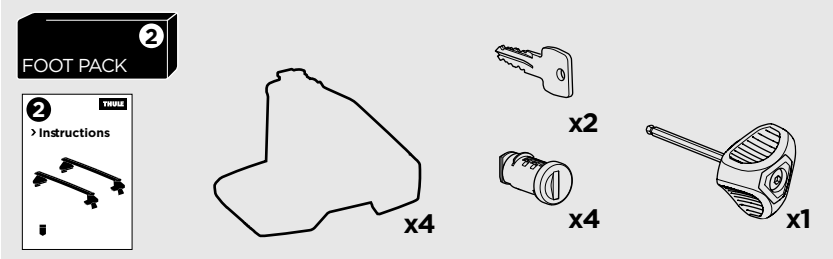

1

Kit 145231

RENAULT Clio (Mk. V), 5-dr Hatchback, 20-

ISO 11154-E

| | | | | | |
|--|--------------------|---------------|---------------------|----------------------|-----------------------|
| THULE WingBar Evo | THULE WingBar Edge | THULE WingBar | THULE SquareBar Evo | Evo X (scale) | Edge X (scale) |
| RENAULT Clio (Mk. V), 5-dr Hatchback, 20- | | | | 37,5 | D |

| | | | | |
|--|--------------------|--------------------------|--|--|
| THULE ProBar Evo | THULE SlideBar Evo | X (mm/inch) | | |
| RENAULT Clio (Mk. V), 5-dr Hatchback, 20- | | 1026 mm / 40 3/8" | | |

| | | | | | |
|--|--------------------|---------------|---------------------|----------------------|-----------------------|
| THULE WingBar Evo | THULE WingBar Edge | THULE WingBar | THULE SquareBar Evo | Evo Y (scale) | Edge Y (scale) |
| RENAULT Clio (Mk. V), 5-dr Hatchback, 20- | | | | 30,5 | R |

| | W (mm/inch) | Z (mm/inch) |
|--|-------------------------|-------------------------|
| RENAULT Clio (Mk. V), 5-dr Hatchback, 20- | 720 mm / 28 3/8" | 260 mm / 10 1/4" |