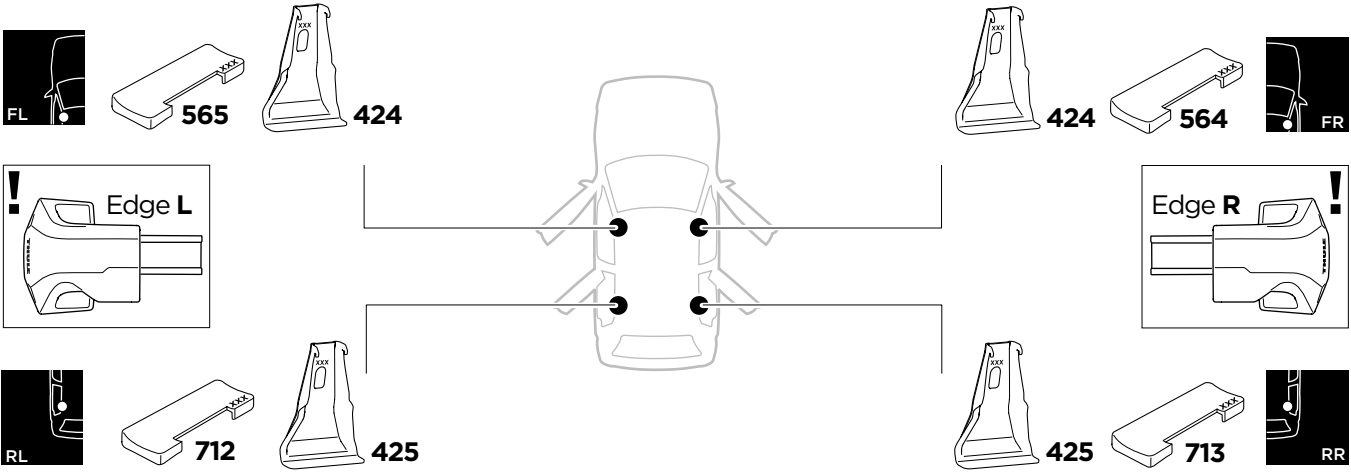

1

Kit 145231

RENAULT Clio (Mk. V), 5-dr Hatchback, 20-

ISO 11154-E

| | | | | | |
|--|--------------------|---------------|---------------------|----------------------|-----------------------|
| THULE WingBar Evo | THULE WingBar Edge | THULE WingBar | THULE SquareBar Evo | Evo X (scale) | Edge X (scale) |
| RENAULT Clio (Mk. V), 5-dr Hatchback, 20- | | | | 37,5 | D |

| | | | | |
|--|--------------------|--------------------------|--|--|
| THULE ProBar Evo | THULE SlideBar Evo | X (mm/inch) | | |
| RENAULT Clio (Mk. V), 5-dr Hatchback, 20- | | 1026 mm / 40 3/8" | | |

| | | | | |
|--|--------------------|-------------------------|--|--|
| THULE ProBar Evo | THULE SlideBar Evo | Y (mm/inch) | | |
| RENAULT Clio (Mk. V), 5-dr Hatchback, 20- | | 956 mm / 37 5/8" | | |

| | W (mm/inch) | Z (mm/inch) |
|--|-------------------------|-------------------------|
| RENAULT Clio (Mk. V), 5-dr Hatchback, 20- | 720 mm / 28 3/8" | 260 mm / 10 1/4" |