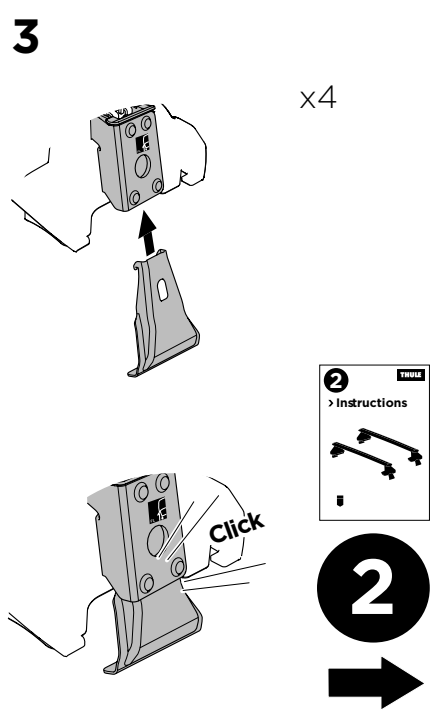

1

Kit 145231

RENAULT Clio (Mk. V), 5-dr Hatchback, 20-

ISO 11154-E

| | | | | | |
|--|--------------------|---------------|---------------------|----------------------|-----------------------|
| THULE WingBar Evo | THULE WingBar Edge | THULE WingBar | THULE SquareBar Evo | Evo X (scale) | Edge X (scale) |
| RENAULT Clio (Mk. V), 5-dr Hatchback, 20- | | | | 37,5 | D |

| | | | | |
|--|--------------------|--------------------------|--|--|
| THULE ProBar Evo | THULE SlideBar Evo | X (mm/inch) | | |
| RENAULT Clio (Mk. V), 5-dr Hatchback, 20- | | 1026 mm / 40 3/8" | | |

| | W (mm/inch) | Z (mm/inch) |
|--|-------------------------|-------------------------|
| RENAULT Clio (Mk. V), 5-dr Hatchback, 20- | 720 mm / 28 3/8" | 260 mm / 10 1/4" |