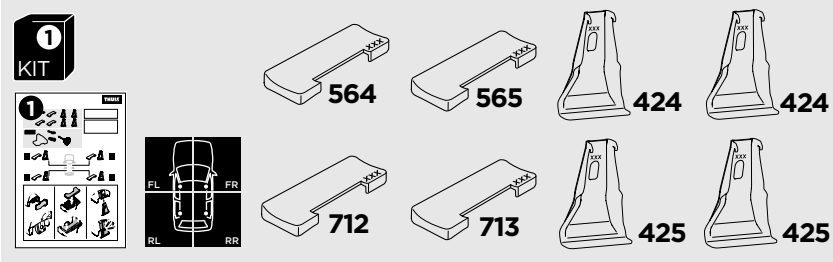

1

Kit 145231

RENAULT Clio (Mk. V), 5-dr Hatchback, 20-

ISO 11154-E

| | | | | | |
|--|--------------------|---------------|---------------------|----------------------|-----------------------|
| THULE WingBar Evo | THULE WingBar Edge | THULE WingBar | THULE SquareBar Evo | Evo X (scale) | Edge X (scale) |
| RENAULT Clio (Mk. V), 5-dr Hatchback, 20- | | | | 37,5 | D |

| | | | | |
|--|--------------------|--------------------------|--|--|
| THULE ProBar Evo | THULE SlideBar Evo | X (mm/inch) | | |
| RENAULT Clio (Mk. V), 5-dr Hatchback, 20- | | 1026 mm / 40 3/8" | | |

| | | | | | |
|--|--------------------|---------------|---------------------|----------------------|-----------------------|
| THULE WingBar Evo | THULE WingBar Edge | THULE WingBar | THULE SquareBar Evo | Evo Y (scale) | Edge Y (scale) |
| RENAULT Clio (Mk. V), 5-dr Hatchback, 20- | | | | 30,5 | R |

| | W (mm/inch) | Z (mm/inch) |
|--|-------------------------|-------------------------|
| RENAULT Clio (Mk. V), 5-dr Hatchback, 20- | 720 mm / 28 3/8" | 260 mm / 10 1/4" |