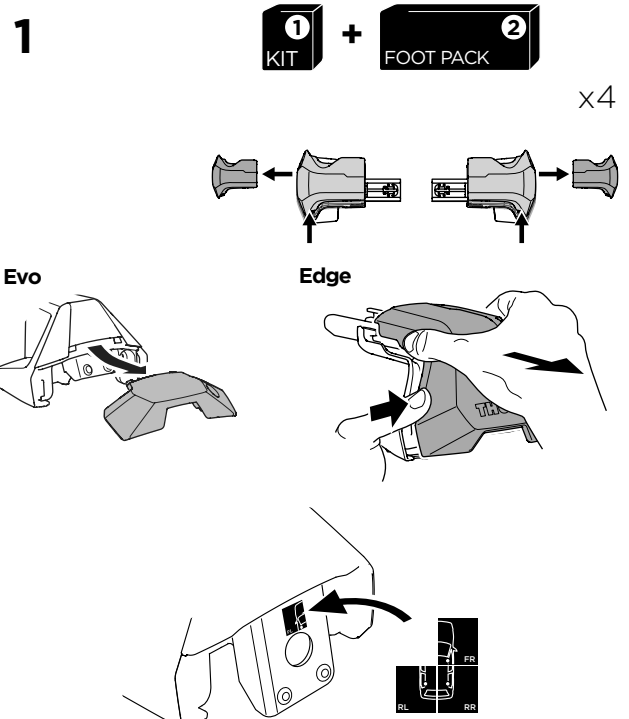

1

Kit 145231

RENAULT Clio (Mk. V), 5-dr Hatchback, 20-

ISO 11154-E

| | | | | | |
|--|--------------------|---------------|---------------------|----------------------|-----------------------|
| THULE WingBar Evo | THULE WingBar Edge | THULE WingBar | THULE SquareBar Evo | Evo X (scale) | Edge X (scale) |
| RENAULT Clio (Mk. V), 5-dr Hatchback, 20- | | | | 37,5 | D |

| | | | | |
|--|--------------------|--------------------------|--|--|
| THULE ProBar Evo | THULE SlideBar Evo | X (mm/inch) | | |
| RENAULT Clio (Mk. V), 5-dr Hatchback, 20- | | 1026 mm / 40 3/8" | | |

| | W (mm/inch) | Z (mm/inch) |
|--|-------------------------|-------------------------|
| RENAULT Clio (Mk. V), 5-dr Hatchback, 20- | 720 mm / 28 3/8" | 260 mm / 10 1/4" |