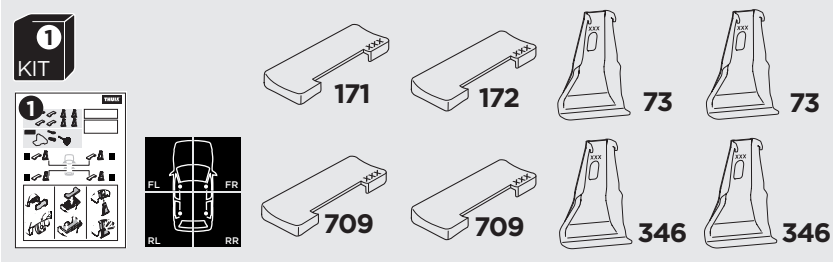

## Kit 145230

SKODA Scala, 5-dr Hatchback, 19-

ISO 11154-E

THULE WingBar Evo	THULE WingBar Edge	THULE WingBar	THULE SquareBar Evo	<b>Evo X (scale)</b>	<b>Edge X (scale)</b>
<b>SKODA Scala, 5-dr Hatchback, 19-</b>				<b>38</b>	<b>C</b>

THULE ProBar Evo	THULE SlideBar Evo	<b>X (mm/inch)</b>		
<b>SKODA Scala, 5-dr Hatchback, 19-</b>		<b>1031 mm / 40 5/8"</b>		

THULE WingBar Evo	THULE WingBar Edge	THULE WingBar	THULE SquareBar Evo	<b>Evo Y (scale)</b>	<b>Edge Y (scale)</b>
<b>SKODA Scala, 5-dr Hatchback, 19-</b>				<b>36,5</b>	<b>F</b>

THULE ProBar Evo	THULE SlideBar Evo	<b>Y (mm/inch)</b>		
<b>SKODA Scala, 5-dr Hatchback, 19-</b>		<b>1016 mm / 40"</b>		

	<b>W (mm/inch)</b>	<b>Z (mm/inch)</b>
<b>SKODA Scala, 5-dr Hatchback, 19-</b>	<b>740 mm / 29 1/8"</b>	<b>255 mm / 10"</b>