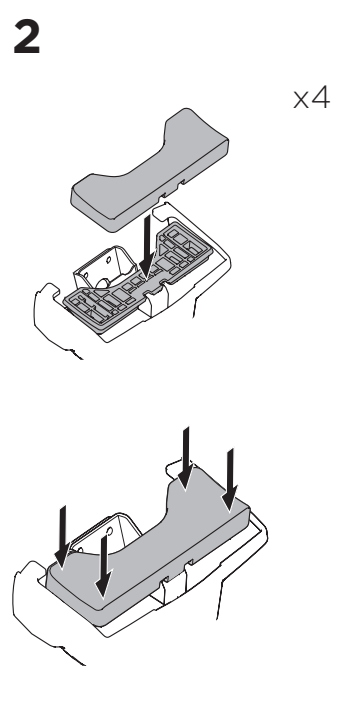

## Kit 145230

SKODA Scala, 5-dr Hatchback, 19-

ISO 11154-E

THULE WingBar Evo	THULE WingBar Edge	THULE WingBar	THULE SquareBar Evo	<b>Evo X (scale)</b>	<b>Edge X (scale)</b>
<b>SKODA Scala, 5-dr Hatchback, 19-</b>				<b>38</b>	<b>C</b>

THULE ProBar Evo	THULE SlideBar Evo	<b>X (mm/inch)</b>		
<b>SKODA Scala, 5-dr Hatchback, 19-</b>		<b>1031 mm / 40 5/8"</b>		

THULE WingBar Evo	THULE WingBar Edge	THULE WingBar	THULE SquareBar Evo	<b>Evo Y (scale)</b>	<b>Edge Y (scale)</b>
<b>SKODA Scala, 5-dr Hatchback, 19-</b>				<b>36,5</b>	<b>F</b>

THULE ProBar Evo	THULE SlideBar Evo	<b>Y (mm/inch)</b>		
<b>SKODA Scala, 5-dr Hatchback, 19-</b>		<b>1016 mm / 40"</b>		

	<b>W (mm/inch)</b>	<b>Z (mm/inch)</b>
<b>SKODA Scala, 5-dr Hatchback, 19-</b>	<b>740 mm / 29 1/8"</b>	<b>255 mm / 10"</b>