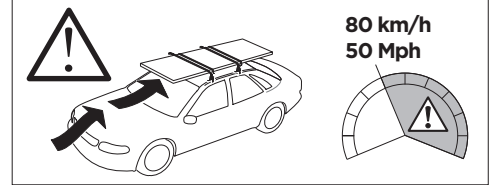

1

Kit 145230

SKODA Scala, 5-dr Hatchback, 19-

ISO 11154-E