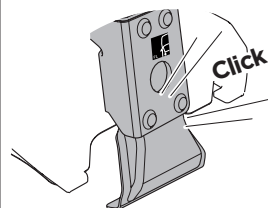

### 3

x4

THULE WingBar Evo	THULE WingBar Edge	THULE WingBar	THULE SquareBar Evo	<b>Evo X (scale)</b>	<b>Edge X (scale)</b>
<b>LAND ROVER Range Rover Evoque, 5-dr SUV, 19-</b>				<b>46</b>	<b>E</b>
THULE ProBar Evo	THULE SlideBar Evo				<b>X (mm/inch)</b>
<b>LAND ROVER Range Rover Evoque, 5-dr SUV, 19-</b>				<b>1111 mm / 43 3/4"</b>	