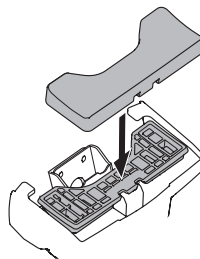

### 1

x4

Evo

Edge

### 3

x4

THULE WingBar Evo	THULE WingBar Edge	THULE WingBar	THULE SquareBar Evo	<b>Evo X (scale)</b>	<b>Edge X (scale)</b>
<b>LAND ROVER Range Rover Evoque, 5-dr SUV, 19-</b>				<b>46</b>	<b>E</b>
THULE ProBar Evo	THULE SlideBar Evo				<b>X (mm/inch)</b>
<b>LAND ROVER Range Rover Evoque, 5-dr SUV, 19-</b>				<b>1111 mm / 43 3/4"</b>	