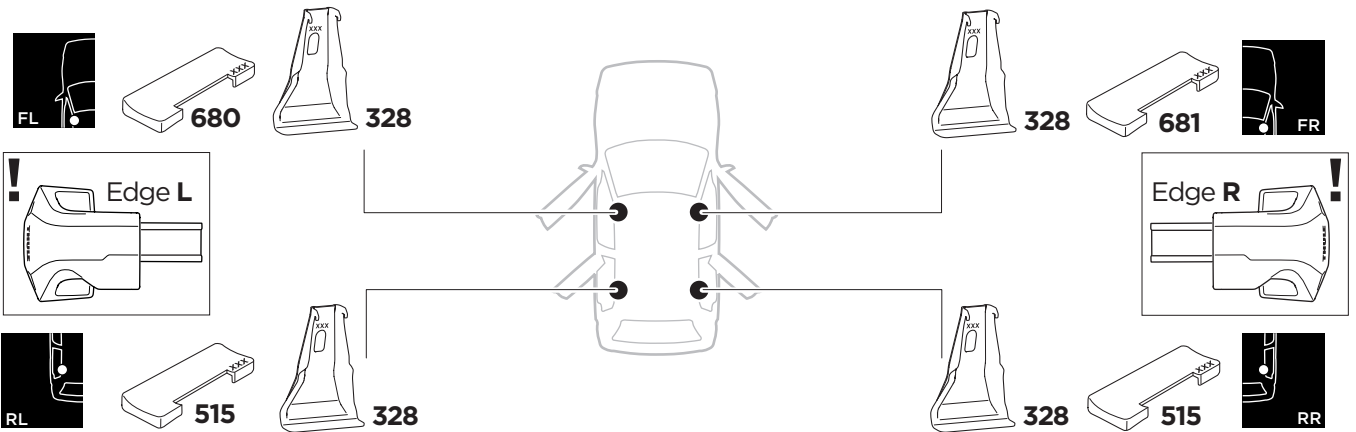

1

Kit 145213

LAND ROVER Discovery Sport, 5-dr SUV, 15-

ISO 11154-E

| | | | | | |
|--|--------------------|---------------|---------------------|--------------------------|-----------------------|
| THULE WingBar Evo | THULE WingBar Edge | THULE WingBar | THULE SquareBar Evo | Evo X (scale) | Edge X (scale) |
| LAND ROVER Discovery Sport, 5-dr SUV, 15- | | | | 49 | Q |
| THULE ProBar Evo | THULE SlideBar Evo | | | | X (mm/inch) |
| LAND ROVER Discovery Sport, 5-dr SUV, 15- | | | | 1141 mm / 44 7/8" | |

| | | | | | |
|--|--------------------|---------------|---------------------|--------------------------|-----------------------|
| THULE WingBar Evo | THULE WingBar Edge | THULE WingBar | THULE SquareBar Evo | Evo Y (scale) | Edge Y (scale) |
| LAND ROVER Discovery Sport, 5-dr SUV, 15- | | | | 47,5 | B |
| THULE ProBar Evo | THULE SlideBar Evo | | | | Y (mm/inch) |
| LAND ROVER Discovery Sport, 5-dr SUV, 15- | | | | 1126 mm / 44 3/8" | |

| | | |
|--|-------------------------|-------------------------|
| | W (mm/inch) | Z (mm/inch) |
| LAND ROVER Discovery Sport, 5-dr SUV, 15- | 700 mm / 27 1/2" | 275 mm / 10 7/8" |