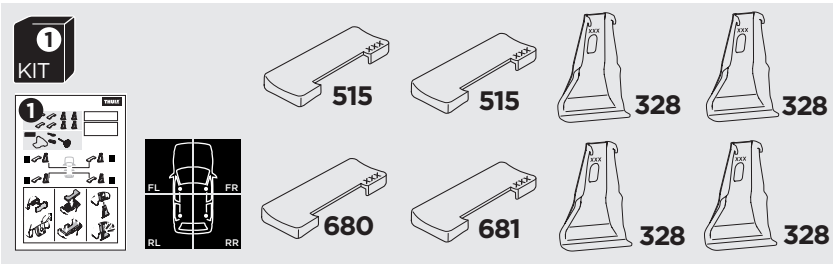

1

Kit 145213

LAND ROVER Discovery Sport, 5-dr SUV, 15-

ISO 11154-E

| | | | | | |
|--|--------------------|---------------|---------------------|--------------------------|-----------------------|
| THULE WingBar Evo | THULE WingBar Edge | THULE WingBar | THULE SquareBar Evo | Evo X (scale) | Edge X (scale) |
| LAND ROVER Discovery Sport, 5-dr SUV, 15- | | | | 49 | Q |
| THULE ProBar Evo | THULE SlideBar Evo | | | | X (mm/inch) |
| LAND ROVER Discovery Sport, 5-dr SUV, 15- | | | | 1141 mm / 44 7/8" | |

| | | | | | |
|--|--------------------|---------------|---------------------|--------------------------|-----------------------|
| THULE WingBar Evo | THULE WingBar Edge | THULE WingBar | THULE SquareBar Evo | Evo Y (scale) | Edge Y (scale) |
| LAND ROVER Discovery Sport, 5-dr SUV, 15- | | | | 47,5 | B |
| THULE ProBar Evo | THULE SlideBar Evo | | | | Y (mm/inch) |
| LAND ROVER Discovery Sport, 5-dr SUV, 15- | | | | 1126 mm / 44 3/8" | |

| | | |
|--|-------------------------|-------------------------|
| | W (mm/inch) | Z (mm/inch) |
| LAND ROVER Discovery Sport, 5-dr SUV, 15- | 700 mm / 27 1/2" | 275 mm / 10 7/8" |