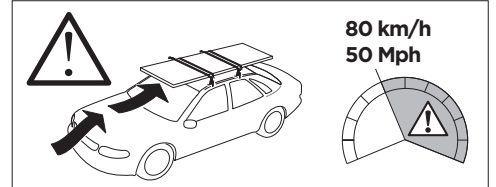

1

Kit 145213

LAND ROVER Discovery Sport, 5-dr SUV, 15-

ISO 11154-E

| | | | | | |
|--|--------------------|---------------|---------------------|--------------------------|-----------------------|
| THULE WingBar Evo | THULE WingBar Edge | THULE WingBar | THULE SquareBar Evo | Evo X (scale) | Edge X (scale) |
| LAND ROVER Discovery Sport, 5-dr SUV, 15- | | | | 49 | Q |
| THULE ProBar Evo | THULE SlideBar Evo | | | | X (mm/inch) |
| LAND ROVER Discovery Sport, 5-dr SUV, 15- | | | | 1141 mm / 44 7/8" | |

| | | | | | |
|--|--------------------|---------------|---------------------|--------------------------|-----------------------|
| THULE WingBar Evo | THULE WingBar Edge | THULE WingBar | THULE SquareBar Evo | Evo Y (scale) | Edge Y (scale) |
| LAND ROVER Discovery Sport, 5-dr SUV, 15- | | | | 47,5 | B |
| THULE ProBar Evo | THULE SlideBar Evo | | | | Y (mm/inch) |
| LAND ROVER Discovery Sport, 5-dr SUV, 15- | | | | 1126 mm / 44 3/8" | |

| | | |
|--|-------------------------|-------------------------|
| | W (mm/inch) | Z (mm/inch) |
| LAND ROVER Discovery Sport, 5-dr SUV, 15- | 700 mm / 27 1/2" | 275 mm / 10 7/8" |