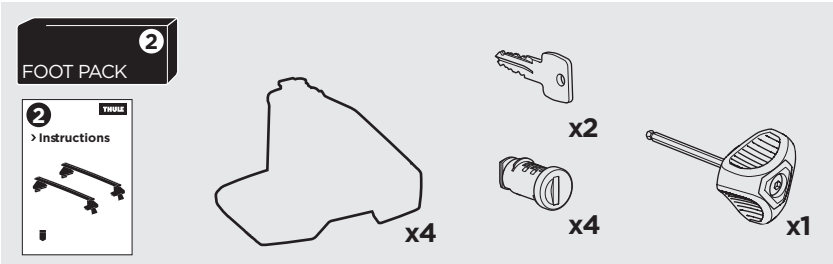

1

Kit 145213

LAND ROVER Discovery Sport, 5-dr SUV, 15-

ISO 11154-E

| | | | | | |
|--|--------------------|---------------|---------------------|--------------------------|-----------------------|
| THULE WingBar Evo | THULE WingBar Edge | THULE WingBar | THULE SquareBar Evo | Evo X (scale) | Edge X (scale) |
| LAND ROVER Discovery Sport, 5-dr SUV, 15- | | | | 49 | Q |
| THULE ProBar Evo | THULE SlideBar Evo | | | | X (mm/inch) |
| LAND ROVER Discovery Sport, 5-dr SUV, 15- | | | | 1141 mm / 44 7/8" | |

| | | | | | |
|--|--------------------|---------------|---------------------|--------------------------|-----------------------|
| THULE WingBar Evo | THULE WingBar Edge | THULE WingBar | THULE SquareBar Evo | Evo Y (scale) | Edge Y (scale) |
| LAND ROVER Discovery Sport, 5-dr SUV, 15- | | | | 47,5 | B |
| THULE ProBar Evo | THULE SlideBar Evo | | | | Y (mm/inch) |
| LAND ROVER Discovery Sport, 5-dr SUV, 15- | | | | 1126 mm / 44 3/8" | |

| | | |
|--|-------------------------|-------------------------|
| | W (mm/inch) | Z (mm/inch) |
| LAND ROVER Discovery Sport, 5-dr SUV, 15- | 700 mm / 27 1/2" | 275 mm / 10 7/8" |