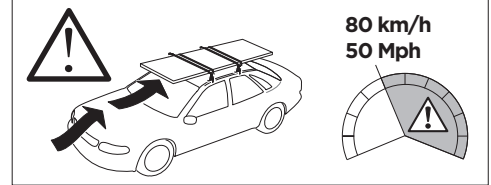

1

Kit 145210

VOLVO S60, 4-dr Sedan, 19-

ISO 11154-E

THULE WingBar Evo	THULE WingBar Edge	THULE WingBar	THULE SquareBar Evo	Evo X (scale)	Edge X (scale)
VOLVO S60, 4-dr Sedan, 19-				43	K

THULE ProBar Evo	THULE SlideBar Evo	X (mm/inch)		
VOLVO S60, 4-dr Sedan, 19-		1081 mm / 42 1/2"		

THULE WingBar Evo	THULE WingBar Edge	THULE WingBar	THULE SquareBar Evo	Evo Y (scale)	Edge Y (scale)
VOLVO S60, 4-dr Sedan, 19-				39,5	R

THULE ProBar Evo	THULE SlideBar Evo	Y (mm/inch)		
VOLVO S60, 4-dr Sedan, 19-		1046 mm / 41 1/8"		

	W (mm/inch)	Z (mm/inch)
VOLVO S60, 4-dr Sedan, 19-	705 mm / 27 3/4"	200 mm / 7 7/8"