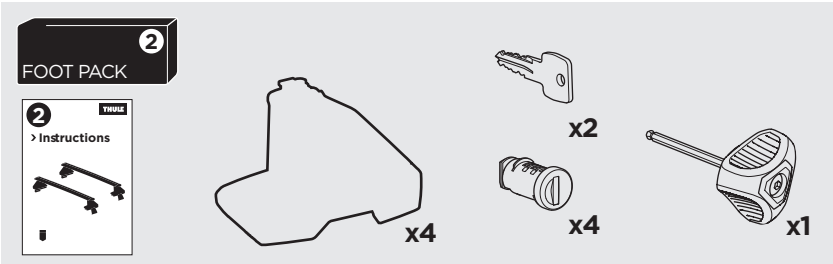

## Kit 145207

SKODA Superb (Mk III), 4-dr Sedan, 15-

ISO 11154-E

THULE WingBar Evo	THULE WingBar Edge	THULE WingBar	THULE SquareBar Evo	<b>Evo X (scale)</b>	<b>Edge X (scale)</b>
<b>SKODA Superb (Mk III), 4-dr Sedan, 15-</b>				<b>44,5</b>	<b>H</b>

THULE ProBar Evo	THULE SlideBar Evo	<b>X (mm/inch)</b>		
<b>SKODA Superb (Mk III), 4-dr Sedan, 15-</b>		<b>1096 mm / 43 1/8"</b>		

THULE WingBar Evo	THULE WingBar Edge	THULE WingBar	THULE SquareBar Evo	<b>Evo Y (scale)</b>	<b>Edge Y (scale)</b>
<b>SKODA Superb (Mk III), 4-dr Sedan, 15-</b>				<b>41,5</b>	<b>N</b>

THULE ProBar Evo	THULE SlideBar Evo	<b>Y (mm/inch)</b>		
<b>SKODA Superb (Mk III), 4-dr Sedan, 15-</b>		<b>1066 mm / 42"</b>		

	<b>W (mm/inch)</b>	<b>Z (mm/inch)</b>
<b>SKODA Superb (Mk III), 4-dr Sedan, 15-</b>	<b>750 mm / 29 1/2"</b>	<b>230 mm / 9"</b>