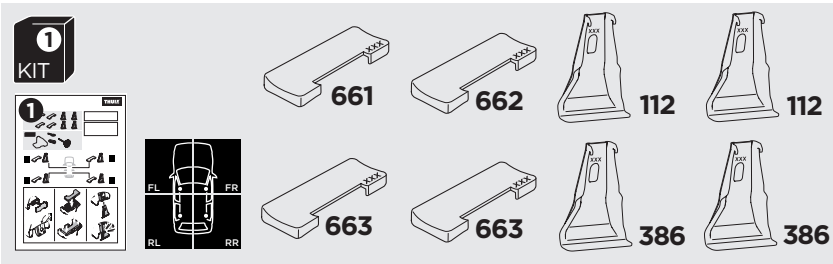

## Kit 145207

SKODA Superb (Mk III), 4-dr Sedan, 15-

ISO 11154-E

THULE WingBar Evo	THULE WingBar Edge	THULE WingBar	THULE SquareBar Evo	<b>Evo X (scale)</b>	<b>Edge X (scale)</b>
<b>SKODA Superb (Mk III), 4-dr Sedan, 15-</b>				<b>44,5</b>	<b>H</b>

THULE ProBar Evo	THULE SlideBar Evo	<b>X (mm/inch)</b>		
<b>SKODA Superb (Mk III), 4-dr Sedan, 15-</b>		<b>1096 mm / 43 1/8"</b>		

THULE WingBar Evo	THULE WingBar Edge	THULE WingBar	THULE SquareBar Evo	<b>Evo Y (scale)</b>	<b>Edge Y (scale)</b>
<b>SKODA Superb (Mk III), 4-dr Sedan, 15-</b>				<b>41,5</b>	<b>N</b>

THULE ProBar Evo	THULE SlideBar Evo	<b>Y (mm/inch)</b>		
<b>SKODA Superb (Mk III), 4-dr Sedan, 15-</b>		<b>1066 mm / 42"</b>		

	<b>W (mm/inch)</b>	<b>Z (mm/inch)</b>
<b>SKODA Superb (Mk III), 4-dr Sedan, 15-</b>	<b>750 mm / 29 1/2"</b>	<b>230 mm / 9"</b>