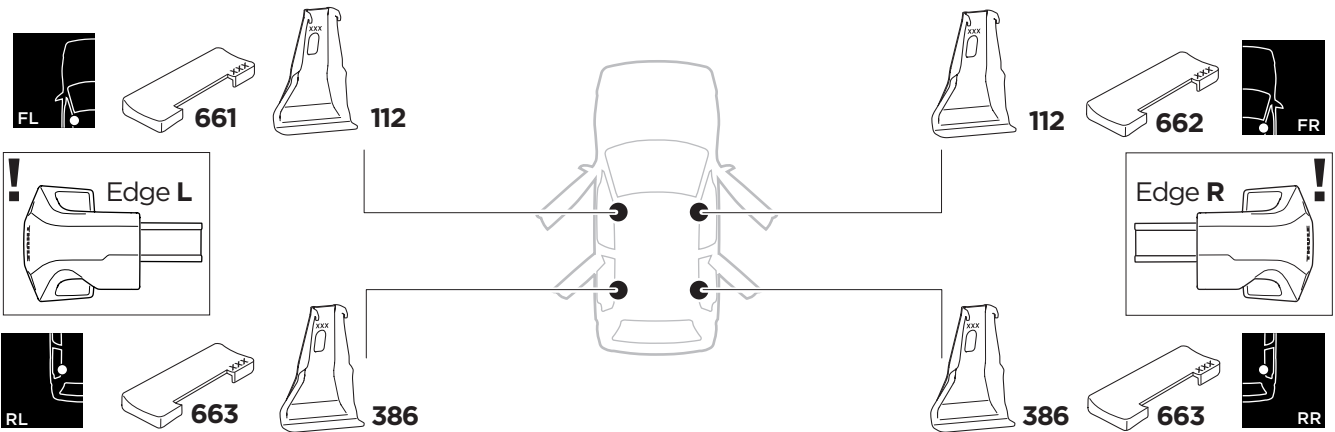

## Kit 145207

SKODA Superb (Mk III), 4-dr Sedan, 15-

ISO 11154-E

THULE WingBar Evo	THULE WingBar Edge	THULE WingBar	THULE SquareBar Evo	<b>Evo X (scale)</b>	<b>Edge X (scale)</b>
<b>SKODA Superb (Mk III), 4-dr Sedan, 15-</b>				<b>44,5</b>	<b>H</b>

THULE ProBar Evo	THULE SlideBar Evo	<b>X (mm/inch)</b>		
<b>SKODA Superb (Mk III), 4-dr Sedan, 15-</b>		<b>1096 mm / 43 1/8"</b>		

THULE WingBar Evo	THULE WingBar Edge	THULE WingBar	THULE SquareBar Evo	<b>Evo Y (scale)</b>	<b>Edge Y (scale)</b>
<b>SKODA Superb (Mk III), 4-dr Sedan, 15-</b>				<b>41,5</b>	<b>N</b>

THULE ProBar Evo	THULE SlideBar Evo	<b>Y (mm/inch)</b>		
<b>SKODA Superb (Mk III), 4-dr Sedan, 15-</b>		<b>1066 mm / 42"</b>		

	<b>W (mm/inch)</b>	<b>Z (mm/inch)</b>
<b>SKODA Superb (Mk III), 4-dr Sedan, 15-</b>	<b>750 mm / 29 1/2"</b>	<b>230 mm / 9"</b>