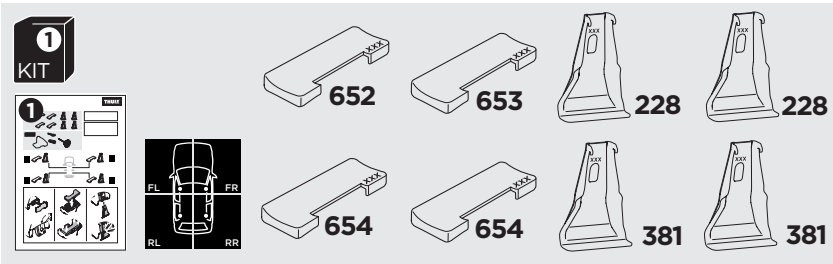

## Kit 145204

VOLKSWAGEN Jetta, 4-dr Sedan, 19-

ISO 11154-E

THULE WingBar Evo	THULE WingBar Edge	THULE WingBar	THULE SquareBar Evo	<b>Evo X (scale)</b>	<b>Edge X (scale)</b>
<b>VOLKSWAGEN Jetta, 4-dr Sedan, 19-</b>				<b>40</b>	<b>Q</b>
THULE ProBar Evo	THULE SlideBar Evo				<b>X (mm/inch)</b>
<b>VOLKSWAGEN Jetta, 4-dr Sedan, 19-</b>				<b>1051 mm / 41 3/8"</b>	

THULE WingBar Evo	THULE WingBar Edge	THULE WingBar	THULE SquareBar Evo	<b>Evo Y (scale)</b>	<b>Edge Y (scale)</b>
<b>VOLKSWAGEN Jetta, 4-dr Sedan, 19-</b>				<b>37</b>	<b>E</b>
THULE ProBar Evo	THULE SlideBar Evo				<b>Y (mm/inch)</b>
<b>VOLKSWAGEN Jetta, 4-dr Sedan, 19-</b>				<b>1021 mm / 40 1/4"</b>	

	<b>W (mm/inch)</b>	<b>Z (mm/inch)</b>
<b>VOLKSWAGEN Jetta, 4-dr Sedan, 19-</b>	<b>720 mm / 28 3/8"</b>	<b>275 mm / 10 7/8"</b>