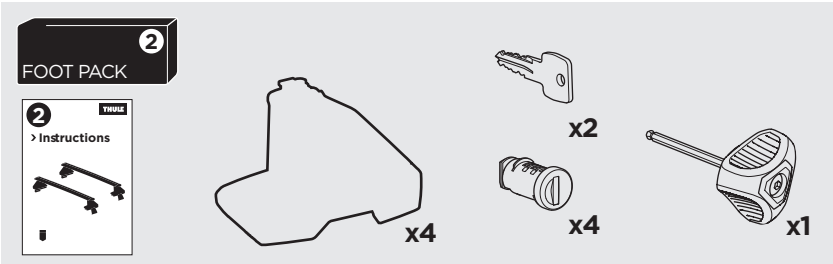

## Kit 145204

VOLKSWAGEN Jetta, 4-dr Sedan, 19-

ISO 11154-E

THULE WingBar Evo	THULE WingBar Edge	THULE WingBar	THULE SquareBar Evo	<b>Evo X (scale)</b>	<b>Edge X (scale)</b>
<b>VOLKSWAGEN Jetta, 4-dr Sedan, 19-</b>				<b>40</b>	<b>Q</b>
THULE ProBar Evo	THULE SlideBar Evo				<b>X (mm/inch)</b>
<b>VOLKSWAGEN Jetta, 4-dr Sedan, 19-</b>				<b>1051 mm / 41 3/8"</b>	

THULE WingBar Evo	THULE WingBar Edge	THULE WingBar	THULE SquareBar Evo	<b>Evo Y (scale)</b>	<b>Edge Y (scale)</b>
<b>VOLKSWAGEN Jetta, 4-dr Sedan, 19-</b>				<b>37</b>	<b>E</b>
THULE ProBar Evo	THULE SlideBar Evo				<b>Y (mm/inch)</b>
<b>VOLKSWAGEN Jetta, 4-dr Sedan, 19-</b>				<b>1021 mm / 40 1/4"</b>	

	<b>W (mm/inch)</b>	<b>Z (mm/inch)</b>
<b>VOLKSWAGEN Jetta, 4-dr Sedan, 19-</b>	<b>720 mm / 28 3/8"</b>	<b>275 mm / 10 7/8"</b>