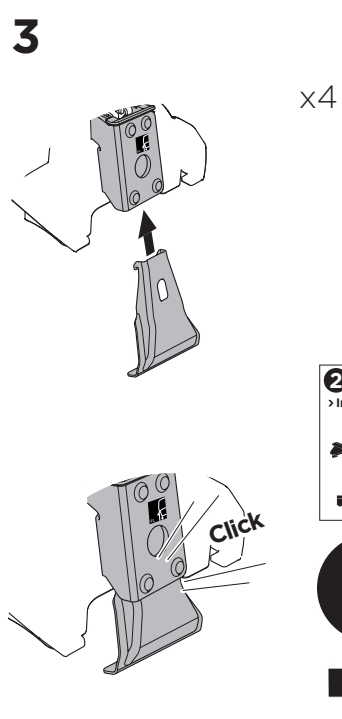

## Kit 145204

VOLKSWAGEN Jetta, 4-dr Sedan, 19-

ISO 11154-E

THULE WingBar Evo	THULE WingBar Edge	THULE WingBar	THULE SquareBar Evo	<b>Evo X (scale)</b>	<b>Edge X (scale)</b>
<b>VOLKSWAGEN Jetta, 4-dr Sedan, 19-</b>				<b>40</b>	<b>Q</b>
THULE ProBar Evo	THULE SlideBar Evo				<b>X (mm/inch)</b>
<b>VOLKSWAGEN Jetta, 4-dr Sedan, 19-</b>				<b>1051 mm / 41 3/8"</b>	

THULE WingBar Evo	THULE WingBar Edge	THULE WingBar	THULE SquareBar Evo	<b>Evo Y (scale)</b>	<b>Edge Y (scale)</b>
<b>VOLKSWAGEN Jetta, 4-dr Sedan, 19-</b>				<b>37</b>	<b>E</b>
THULE ProBar Evo	THULE SlideBar Evo				<b>Y (mm/inch)</b>
<b>VOLKSWAGEN Jetta, 4-dr Sedan, 19-</b>				<b>1021 mm / 40 1/4"</b>	

	<b>W (mm/inch)</b>	<b>Z (mm/inch)</b>
<b>VOLKSWAGEN Jetta, 4-dr Sedan, 19-</b>	<b>720 mm / 28 3/8"</b>	<b>275 mm / 10 7/8"</b>