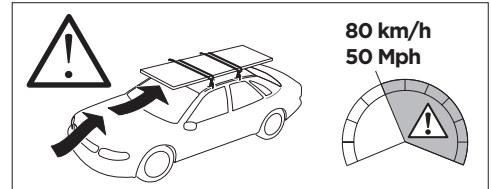

ISO 11154-E