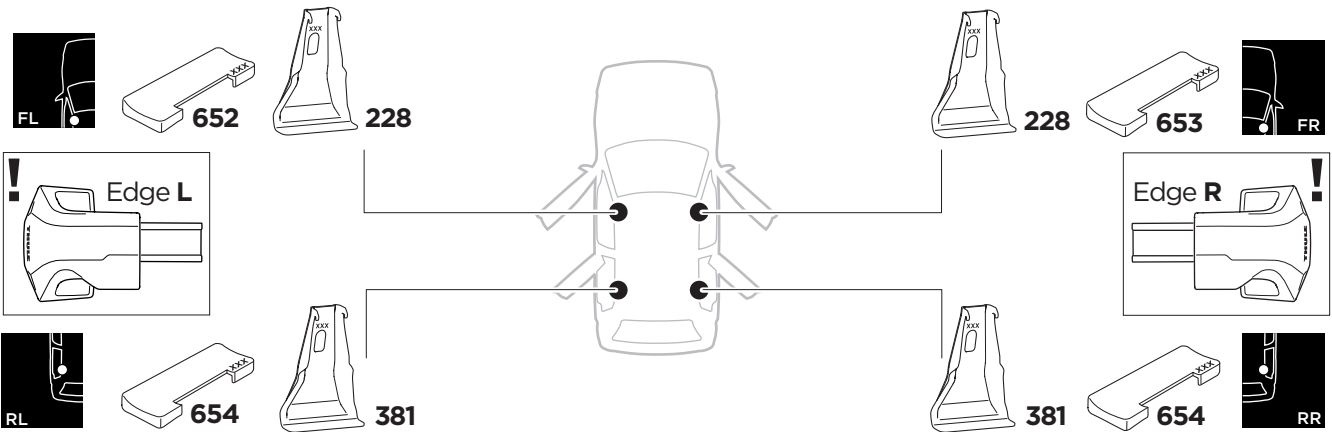

## Kit 145204

VOLKSWAGEN Jetta, 4-dr Sedan, 19-

ISO 11154-E

THULE WingBar Evo	THULE WingBar Edge	THULE WingBar	THULE SquareBar Evo	<b>Evo X (scale)</b>	<b>Edge X (scale)</b>
<b>VOLKSWAGEN Jetta, 4-dr Sedan, 19-</b>				<b>40</b>	<b>Q</b>
THULE ProBar Evo	THULE SlideBar Evo				<b>X (mm/inch)</b>
<b>VOLKSWAGEN Jetta, 4-dr Sedan, 19-</b>				<b>1051 mm / 41 3/8"</b>	

THULE WingBar Evo	THULE WingBar Edge	THULE WingBar	THULE SquareBar Evo	<b>Evo Y (scale)</b>	<b>Edge Y (scale)</b>
<b>VOLKSWAGEN Jetta, 4-dr Sedan, 19-</b>				<b>37</b>	<b>E</b>
THULE ProBar Evo	THULE SlideBar Evo				<b>Y (mm/inch)</b>
<b>VOLKSWAGEN Jetta, 4-dr Sedan, 19-</b>				<b>1021 mm / 40 1/4"</b>	

	<b>W (mm/inch)</b>	<b>Z (mm/inch)</b>
<b>VOLKSWAGEN Jetta, 4-dr Sedan, 19-</b>	<b>720 mm / 28 3/8"</b>	<b>275 mm / 10 7/8"</b>