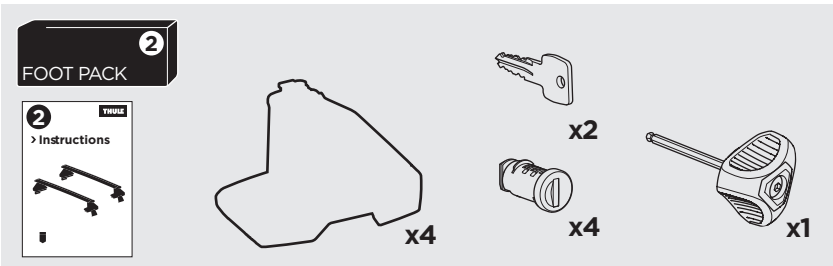

1

Kit 145202

AUDI A6, 4-dr Sedan, 19-

ISO 11154-E

THULE WingBar Evo	THULE WingBar Edge	THULE WingBar	THULE SquareBar Evo	Evo X (scale)	Edge X (scale)
AUDI A6, 4-dr Sedan, 19-				42	M
THULE ProBar Evo	THULE SlideBar Evo				X (mm/inch)
AUDI A6, 4-dr Sedan, 19-				1071 mm / 42 1/8"	

THULE WingBar Evo	THULE WingBar Edge	THULE WingBar	THULE SquareBar Evo	Evo Y (scale)	Edge Y (scale)
AUDI A6, 4-dr Sedan, 19-				41	O
THULE ProBar Evo	THULE SlideBar Evo				Y (mm/inch)
AUDI A6, 4-dr Sedan, 19-				1061 mm / 41 3/4"	

	W (mm/inch)	Z (mm/inch)
AUDI A6, 4-dr Sedan, 19-	740 mm / 29 1/8"	235 mm / 9 1/4"