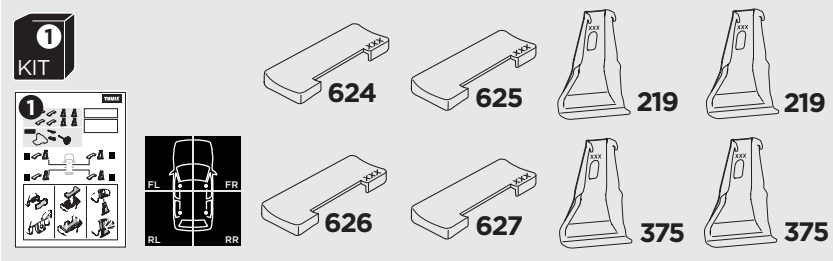

1

Kit 145202

AUDI A6, 4-dr Sedan, 19-

ISO 11154-E

THULE WingBar Evo	THULE WingBar Edge	THULE WingBar	THULE SquareBar Evo	Evo X (scale)	Edge X (scale)
AUDI A6, 4-dr Sedan, 19-				42	M
THULE ProBar Evo	THULE SlideBar Evo				X (mm/inch)
AUDI A6, 4-dr Sedan, 19-				1071 mm / 42 1/8"	

THULE WingBar Evo	THULE WingBar Edge	THULE WingBar	THULE SquareBar Evo	Evo Y (scale)	Edge Y (scale)
AUDI A6, 4-dr Sedan, 19-				41	O
THULE ProBar Evo	THULE SlideBar Evo				Y (mm/inch)
AUDI A6, 4-dr Sedan, 19-				1061 mm / 41 3/4"	

	W (mm/inch)	Z (mm/inch)
AUDI A6, 4-dr Sedan, 19-	740 mm / 29 1/8"	235 mm / 9 1/4"