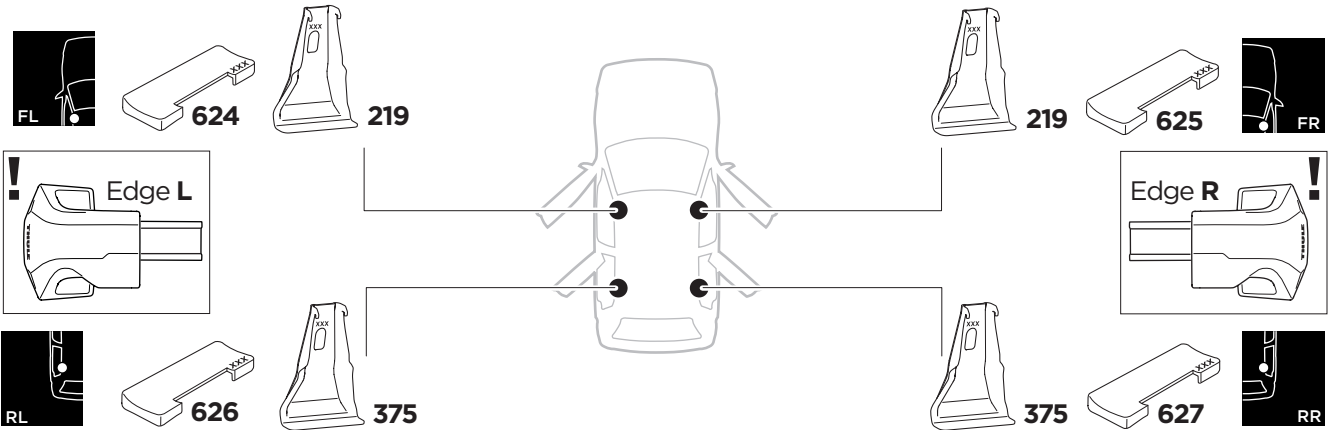

1

Kit 145202

AUDI A6, 4-dr Sedan, 19-

ISO 11154-E

THULE WingBar Evo	THULE WingBar Edge	THULE WingBar	THULE SquareBar Evo	Evo X (scale)	Edge X (scale)
AUDI A6, 4-dr Sedan, 19-				42	M
THULE ProBar Evo	THULE SlideBar Evo				X (mm/inch)
AUDI A6, 4-dr Sedan, 19-				1071 mm / 42 1/8"	

THULE WingBar Evo	THULE WingBar Edge	THULE WingBar	THULE SquareBar Evo	Evo Y (scale)	Edge Y (scale)
AUDI A6, 4-dr Sedan, 19-				41	O
THULE ProBar Evo	THULE SlideBar Evo				Y (mm/inch)
AUDI A6, 4-dr Sedan, 19-				1061 mm / 41 3/4"	

	W (mm/inch)	Z (mm/inch)
AUDI A6, 4-dr Sedan, 19-	740 mm / 29 1/8"	235 mm / 9 1/4"