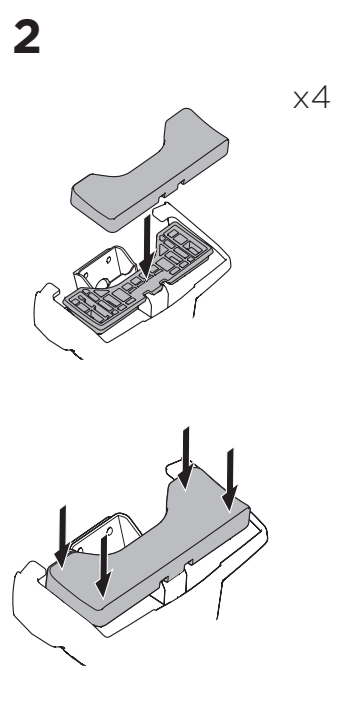

1

Kit 145192

FORD Escape, 5-dr SUV, *12-19

FORD Kuga (Mk. II), 5-dr SUV, 12-20

*North America

ISO 11154-E

| THULE WingBar Evo | THULE WingBar Edge | THULE WingBar | THULE SquareBar Evo | Evo X (scale) | Edge X (scale) |
|-------------------------------------|--------------------|---------------|---------------------|---------------|----------------|
| FORD Escape, 5-dr SUV, *12-19 | | | | 45 | G |
| FORD Kuga (Mk. II), 5-dr SUV, 12-20 | | | | 45 | G |

| THULE ProBar Evo | THULE SlideBar Evo | X (mm/inch) |
|-------------------------------------|--------------------|-------------------|
| FORD Escape, 5-dr SUV, *12-19 | | 1101 mm / 43 3/8" |
| FORD Kuga (Mk. II), 5-dr SUV, 12-20 | | 1101 mm / 43 3/8" |

| THULE ProBar Evo | THULE SlideBar Evo | Y (mm/inch) |
|-------------------------------------|--------------------|-------------------|
| FORD Escape, 5-dr SUV, *12-19 | | 1061 mm / 41 3/4" |
| FORD Kuga (Mk. II), 5-dr SUV, 12-20 | | 1061 mm / 41 3/4" |

| | W (mm/inch) | Z (mm/inch) |
|-------------------------------------|------------------|--------------|
| FORD Escape, 5-dr SUV, *12-19 | 700 mm / 27 1/2" | 305 mm / 12" |
| FORD Kuga (Mk. II), 5-dr SUV, 12-20 | 700 mm / 27 1/2" | 305 mm / 12" |