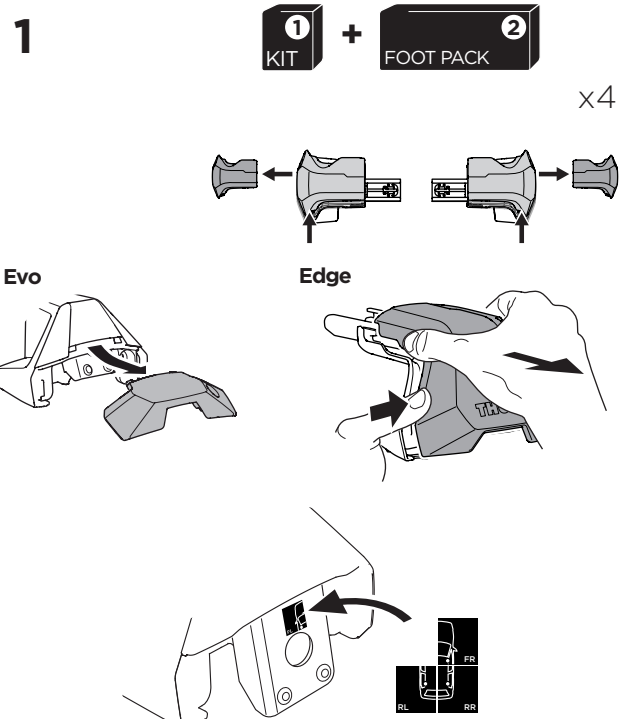

1

Kit 145192

FORD Escape, 5-dr SUV, *12-19

FORD Kuga (Mk. II), 5-dr SUV, 12-20

*North America

ISO 11154-E

| THULE WingBar Evo | THULE WingBar Edge | THULE WingBar | THULE SquareBar Evo | Evo X (scale) | Edge X (scale) |
|-------------------------------------|--------------------|---------------|---------------------|---------------|----------------|
| FORD Escape, 5-dr SUV, *12-19 | | | | 45 | G |
| FORD Kuga (Mk. II), 5-dr SUV, 12-20 | | | | 45 | G |

| THULE ProBar Evo | THULE SlideBar Evo | X (mm/inch) |
|-------------------------------------|--------------------|-------------------|
| FORD Escape, 5-dr SUV, *12-19 | | 1101 mm / 43 3/8" |
| FORD Kuga (Mk. II), 5-dr SUV, 12-20 | | 1101 mm / 43 3/8" |

| THULE ProBar Evo | THULE SlideBar Evo | Y (mm/inch) |
|-------------------------------------|--------------------|-------------------|
| FORD Escape, 5-dr SUV, *12-19 | | 1061 mm / 41 3/4" |
| FORD Kuga (Mk. II), 5-dr SUV, 12-20 | | 1061 mm / 41 3/4" |