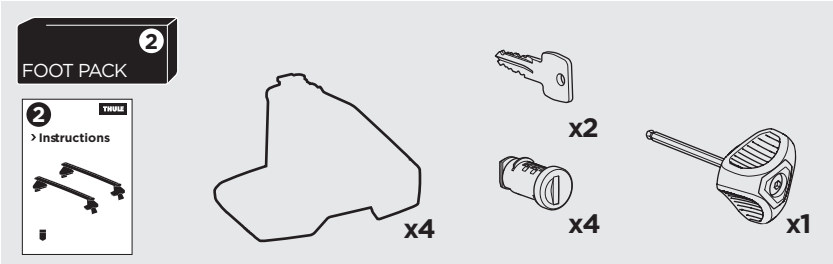

1

Kit 145192

FORD Escape, 5-dr SUV, *12-19

FORD Kuga (Mk. II), 5-dr SUV, 12-20

*North America

ISO 11154-E

| THULE WingBar Evo | THULE WingBar Edge | THULE WingBar | THULE SquareBar Evo | Evo X (scale) | Edge X (scale) |
|-------------------------------------|--------------------|---------------|---------------------|---------------|----------------|
| FORD Escape, 5-dr SUV, *12-19 | | | | 45 | G |
| FORD Kuga (Mk. II), 5-dr SUV, 12-20 | | | | 45 | G |

| THULE ProBar Evo | THULE SlideBar Evo | X (mm/inch) |
|-------------------------------------|--------------------|-------------------|
| FORD Escape, 5-dr SUV, *12-19 | | 1101 mm / 43 3/8" |
| FORD Kuga (Mk. II), 5-dr SUV, 12-20 | | 1101 mm / 43 3/8" |

| THULE ProBar Evo | THULE SlideBar Evo | Y (mm/inch) |
|-------------------------------------|--------------------|-------------------|
| FORD Escape, 5-dr SUV, *12-19 | | 1061 mm / 41 3/4" |
| FORD Kuga (Mk. II), 5-dr SUV, 12-20 | | 1061 mm / 41 3/4" |

| | W (mm/inch) | Z (mm/inch) |
|-------------------------------------|------------------|--------------|
| FORD Escape, 5-dr SUV, *12-19 | 700 mm / 27 1/2" | 305 mm / 12" |
| FORD Kuga (Mk. II), 5-dr SUV, 12-20 | 700 mm / 27 1/2" | 305 mm / 12" |