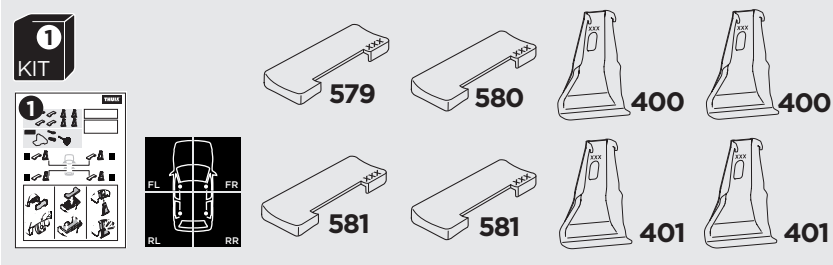

1

Kit 145192

FORD Escape, 5-dr SUV, *12-19

FORD Kuga (Mk. II), 5-dr SUV, 12-20

*North America

ISO 11154-E

| THULE WingBar Evo | THULE WingBar Edge | THULE WingBar | THULE SquareBar Evo | Evo X (scale) | Edge X (scale) |
|-------------------------------------|--------------------|---------------|---------------------|---------------|----------------|
| FORD Escape, 5-dr SUV, *12-19 | | | | 45 | G |
| FORD Kuga (Mk. II), 5-dr SUV, 12-20 | | | | 45 | G |

| THULE ProBar Evo | THULE SlideBar Evo | X (mm/inch) |
|-------------------------------------|--------------------|-------------------|
| FORD Escape, 5-dr SUV, *12-19 | | 1101 mm / 43 3/8" |
| FORD Kuga (Mk. II), 5-dr SUV, 12-20 | | 1101 mm / 43 3/8" |

| THULE ProBar Evo | THULE SlideBar Evo | Y (mm/inch) |
|-------------------------------------|--------------------|-------------------|
| FORD Escape, 5-dr SUV, *12-19 | | 1061 mm / 41 3/4" |
| FORD Kuga (Mk. II), 5-dr SUV, 12-20 | | 1061 mm / 41 3/4" |

| | W (mm/inch) | Z (mm/inch) |
|-------------------------------------|------------------|--------------|
| FORD Escape, 5-dr SUV, *12-19 | 700 mm / 27 1/2" | 305 mm / 12" |
| FORD Kuga (Mk. II), 5-dr SUV, 12-20 | 700 mm / 27 1/2" | 305 mm / 12" |