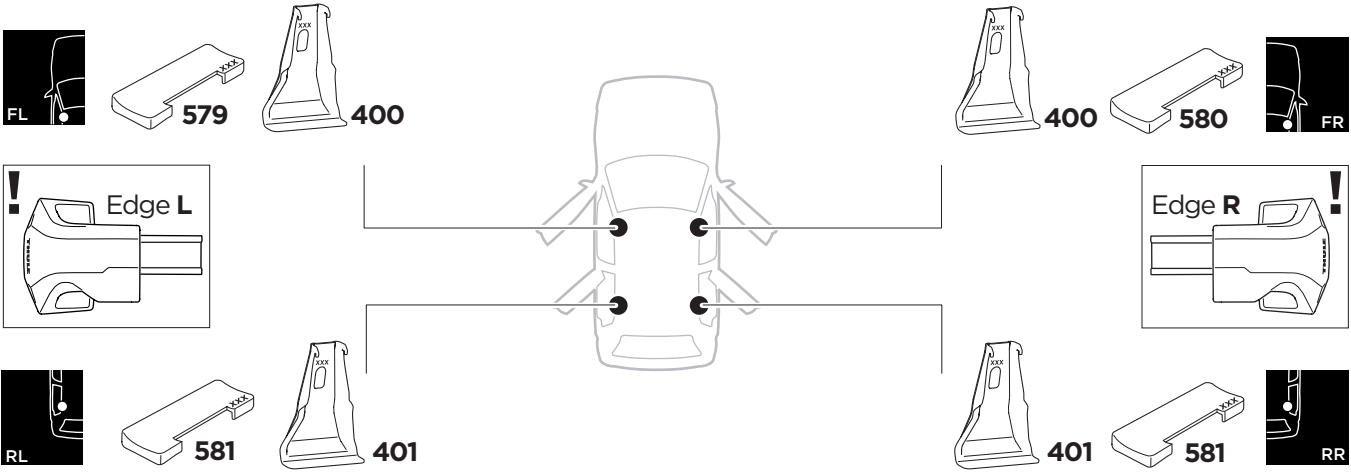

1

Kit 145192

FORD Escape, 5-dr SUV, *12-19

FORD Kuga (Mk. II), 5-dr SUV, 12-20

*North America

ISO 11154-E

| THULE WingBar Evo | THULE WingBar Edge | THULE WingBar | THULE SquareBar Evo | Evo X (scale) | Edge X (scale) |
|-------------------------------------|--------------------|---------------|---------------------|---------------|----------------|
| FORD Escape, 5-dr SUV, *12-19 | | | | 45 | G |
| FORD Kuga (Mk. II), 5-dr SUV, 12-20 | | | | 45 | G |

| THULE ProBar Evo | THULE SlideBar Evo | X (mm/inch) |
|-------------------------------------|--------------------|-------------------|
| FORD Escape, 5-dr SUV, *12-19 | | 1101 mm / 43 3/8" |
| FORD Kuga (Mk. II), 5-dr SUV, 12-20 | | 1101 mm / 43 3/8" |

| THULE ProBar Evo | THULE SlideBar Evo | Y (mm/inch) |
|-------------------------------------|--------------------|-------------------|
| FORD Escape, 5-dr SUV, *12-19 | | 1061 mm / 41 3/4" |
| FORD Kuga (Mk. II), 5-dr SUV, 12-20 | | 1061 mm / 41 3/4" |

| | W (mm/inch) | Z (mm/inch) |
|-------------------------------------|------------------|--------------|
| FORD Escape, 5-dr SUV, *12-19 | 700 mm / 27 1/2" | 305 mm / 12" |
| FORD Kuga (Mk. II), 5-dr SUV, 12-20 | 700 mm / 27 1/2" | 305 mm / 12" |