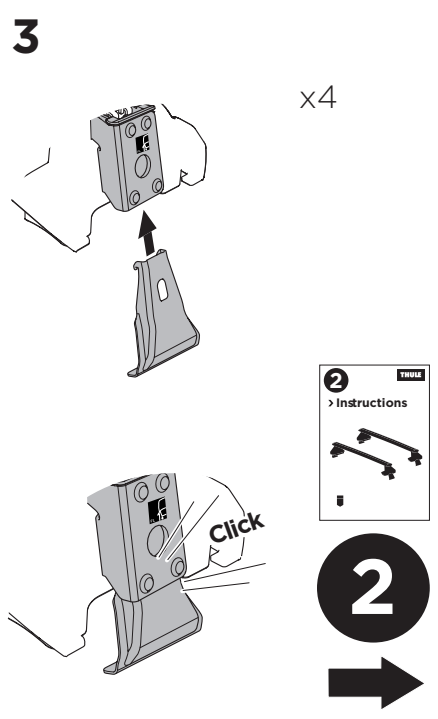

1

Kit 145192

FORD Escape, 5-dr SUV, *12-19

FORD Kuga (Mk. II), 5-dr SUV, 12-20

*North America

ISO 11154-E

| THULE WingBar Evo | THULE WingBar Edge | THULE WingBar | THULE SquareBar Evo | Evo X (scale) | Edge X (scale) |
|-------------------------------------|--------------------|---------------|---------------------|---------------|----------------|
| FORD Escape, 5-dr SUV, *12-19 | | | | 45 | G |
| FORD Kuga (Mk. II), 5-dr SUV, 12-20 | | | | 45 | G |

| THULE ProBar Evo | THULE SlideBar Evo | X (mm/inch) |
|-------------------------------------|--------------------|-------------------|
| FORD Escape, 5-dr SUV, *12-19 | | 1101 mm / 43 3/8" |
| FORD Kuga (Mk. II), 5-dr SUV, 12-20 | | 1101 mm / 43 3/8" |

| THULE ProBar Evo | THULE SlideBar Evo | Y (mm/inch) |
|-------------------------------------|--------------------|-------------------|
| FORD Escape, 5-dr SUV, *12-19 | | 1061 mm / 41 3/4" |
| FORD Kuga (Mk. II), 5-dr SUV, 12-20 | | 1061 mm / 41 3/4" |

| | W (mm/inch) | Z (mm/inch) |
|-------------------------------------|------------------|--------------|
| FORD Escape, 5-dr SUV, *12-19 | 700 mm / 27 1/2" | 305 mm / 12" |
| FORD Kuga (Mk. II), 5-dr SUV, 12-20 | 700 mm / 27 1/2" | 305 mm / 12" |