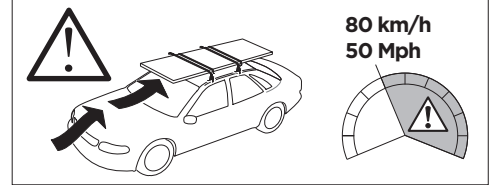

1

Kit 145190

HONDA Civic, 4-dr Sedan, 05-11/*06-11

*North America

ISO 11154-E

THULE WingBar Evo	THULE WingBar Edge	THULE WingBar	THULE SquareBar Evo	Evo X (scale)	Edge X (scale)
HONDA Civic, 4-dr Sedan, 05-11/*06-11				42	M