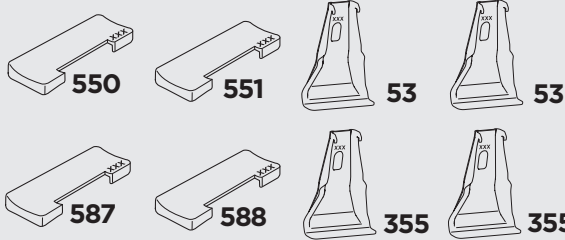

1

Kit 145183

CHEVROLET Cruze, 4-dr Sedan, 09-15
 CHEVROLET Cruze, 4-dr Sedan, *11-15
 CHEVROLET Cruze, 5-dr Hatchback, 11-15
 DAEWOO Lacetti Premiere, 4-dr Sedan, 09-15
 HOLDEN Cruze, 4-dr Sedan, 09-18

*North America

ISO 11154-E

1 KIT

2 FOOT PACK

1

x4

Evo

Edge

2

x4

3

x4

THULE WingBar Evo	THULE WingBar Edge	THULE WingBar	THULE SquareBar Evo	Evo X (scale)	Edge X (scale)
CHEVROLET Cruze, 4-dr Sedan, 09-15				38,5	B
CHEVROLET Cruze, 4-dr Sedan, *11-15				38,5	B
CHEVROLET Cruze, 5-dr Hatchback, 11-15				38,5	B
DAEWOO Lacetti Premiere, 4-dr Sedan, 09-15				38,5	B
HOLDEN Cruze, 4-dr Sedan, 09-18				38,5	B

THULE ProBar Evo	THULE SlideBar Evo	X (mm/inch)
CHEVROLET Cruze, 4-dr Sedan, 09-15		1036 mm / 40 3/4"
CHEVROLET Cruze, 4-dr Sedan, *11-15		1036 mm / 40 3/4"
CHEVROLET Cruze, 5-dr Hatchback, 11-15		1036 mm / 40 3/4"
DAEWOO Lacetti Premiere, 4-dr Sedan, 09-15		1036 mm / 40 3/4"
HOLDEN Cruze, 4-dr Sedan, 09-18		1036 mm / 40 3/4"