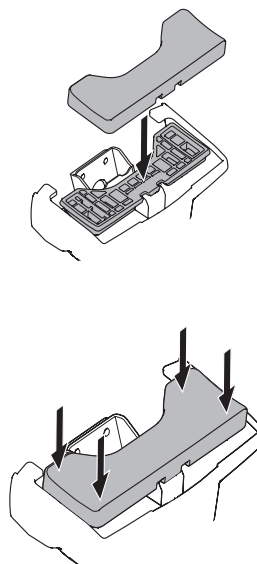

ISO 11154-E

1 KIT

2 FOOT PACK

1

x4

Evo

Edge

2

x4

3

x4

THULE WingBar Evo	THULE WingBar Edge	THULE WingBar	THULE SquareBar Evo	Evo X (scale)	Edge X (scale)
CHEVROLET Cruze, 4-dr Sedan, 09-15				38,5	B
CHEVROLET Cruze, 4-dr Sedan, *11-15				38,5	B
CHEVROLET Cruze, 5-dr Hatchback, 11-15				38,5	B
DAEWOO Lacetti Premiere, 4-dr Sedan, 09-15				38,5	B
HOLDEN Cruze, 4-dr Sedan, 09-18				38,5	B