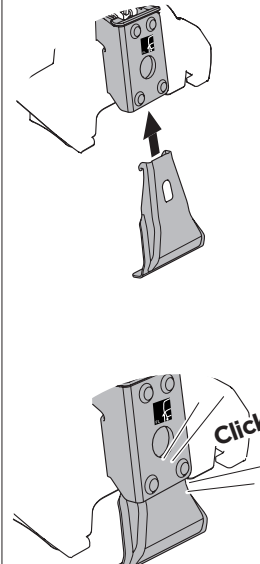

ISO 11154-E

1 KIT

2 FOOT PACK

1

x4

Evo

Edge

2

x4

3

x4

THULE WingBar Evo	THULE WingBar Edge	THULE WingBar	THULE SquareBar Evo	Evo X (scale)	Edge X (scale)
CHEVROLET Cruze, 4-dr Sedan, 09-15				38,5	B
CHEVROLET Cruze, 4-dr Sedan, *11-15				38,5	B
CHEVROLET Cruze, 5-dr Hatchback, 11-15				38,5	B
DAEWOO Lacetti Premiere, 4-dr Sedan, 09-15				38,5	B
HOLDEN Cruze, 4-dr Sedan, 09-18				38,5	B