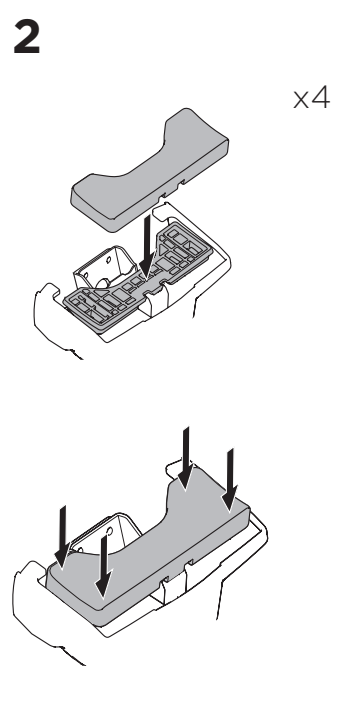

1

Kit 145178

SUBARU Impreza, 4-dr Sedan, 11-16 / *12-17

SUBARU WRX, 4-dr Sedan, 14-17

*North America

ISO 11154-E

THULE WingBar Evo	THULE WingBar Edge	THULE WingBar	THULE SquareBar Evo	Evo X (scale)	Edge X (scale)
SUBARU Impreza, 4-dr Sedan, 11-16 / *12-17				43,5	J
SUBARU WRX, 4-dr Sedan, 14-17				43,5	J

THULE ProBar Evo	THULE SlideBar Evo	X (mm/inch)
SUBARU Impreza, 4-dr Sedan, 11-16 / *12-17		1086 mm / 42 3/4"
SUBARU WRX, 4-dr Sedan, 14-17		1086 mm / 42 3/4"

THULE WingBar Evo	THULE WingBar Edge	THULE WingBar	THULE SquareBar Evo	Evo Y (scale)	Edge Y (scale)
SUBARU Impreza, 4-dr Sedan, 11-16 / *12-17				37,5	D
SUBARU WRX, 4-dr Sedan, 14-17				37,5	D

THULE ProBar Evo	THULE SlideBar Evo	Y (mm/inch)
SUBARU Impreza, 4-dr Sedan, 11-16 / *12-17		1026 mm / 40 3/8"
SUBARU WRX, 4-dr Sedan, 14-17		1026 mm / 40 3/8"

	W (mm/inch)	Z (mm/inch)
SUBARU Impreza, 4-dr Sedan, 11-16 / *12-17	700 mm / 27 1/2"	240 mm / 9 1/2"
SUBARU WRX, 4-dr Sedan, 14-17	700 mm / 27 1/2"	240 mm / 9 1/2"