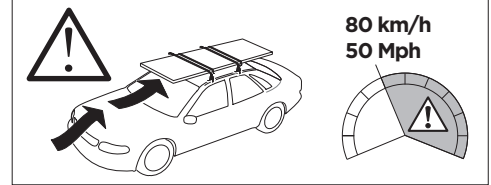

1

Kit 145178

SUBARU Impreza, 4-dr Sedan, 11-16 / *12-17

SUBARU WRX, 4-dr Sedan, 14-17

*North America

ISO 11154-E

THULE WingBar Evo	THULE WingBar Edge	THULE WingBar	THULE SquareBar Evo	Evo X (scale)	Edge X (scale)
SUBARU Impreza, 4-dr Sedan, 11-16 / *12-17				43,5	J
SUBARU WRX, 4-dr Sedan, 14-17				43,5	J

THULE ProBar Evo	THULE SlideBar Evo	X (mm/inch)
SUBARU Impreza, 4-dr Sedan, 11-16 / *12-17		1086 mm / 42 3/4"
SUBARU WRX, 4-dr Sedan, 14-17		1086 mm / 42 3/4"

THULE WingBar Evo	THULE WingBar Edge	THULE WingBar	THULE SquareBar Evo	Evo Y (scale)	Edge Y (scale)
SUBARU Impreza, 4-dr Sedan, 11-16 / *12-17				37,5	D
SUBARU WRX, 4-dr Sedan, 14-17				37,5	D