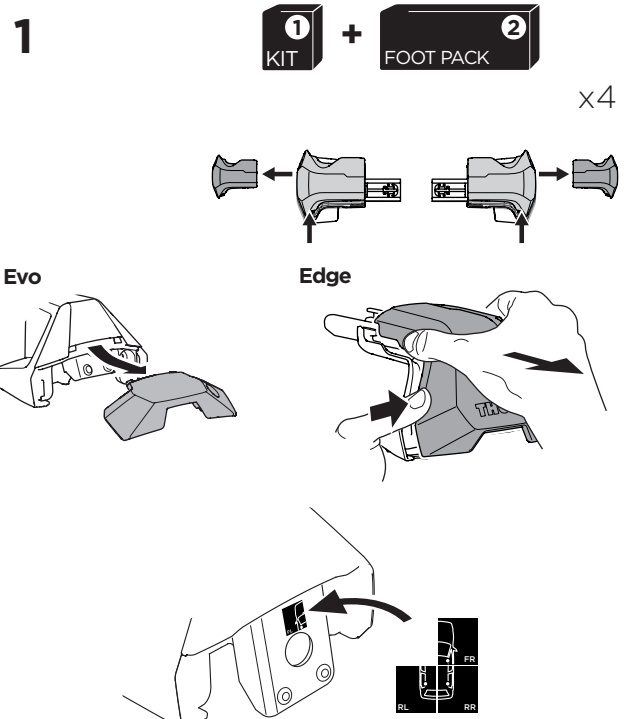

1

Kit 145178

SUBARU Impreza, 4-dr Sedan, 11-16 / *12-17

SUBARU WRX, 4-dr Sedan, 14-17

*North America

ISO 11154-E

THULE WingBar Evo	THULE WingBar Edge	THULE WingBar	THULE SquareBar Evo	Evo X (scale)	Edge X (scale)
SUBARU Impreza, 4-dr Sedan, 11-16 / *12-17				43,5	J
SUBARU WRX, 4-dr Sedan, 14-17				43,5	J

THULE ProBar Evo	THULE SlideBar Evo	X (mm/inch)
SUBARU Impreza, 4-dr Sedan, 11-16 / *12-17		1086 mm / 42 3/4"
SUBARU WRX, 4-dr Sedan, 14-17		1086 mm / 42 3/4"

THULE WingBar Evo	THULE WingBar Edge	THULE WingBar	THULE SquareBar Evo	Evo Y (scale)	Edge Y (scale)
SUBARU Impreza, 4-dr Sedan, 11-16 / *12-17				37,5	D
SUBARU WRX, 4-dr Sedan, 14-17				37,5	D

THULE ProBar Evo	THULE SlideBar Evo	Y (mm/inch)
SUBARU Impreza, 4-dr Sedan, 11-16 / *12-17		1026 mm / 40 3/8"
SUBARU WRX, 4-dr Sedan, 14-17		1026 mm / 40 3/8"

	W (mm/inch)	Z (mm/inch)
SUBARU Impreza, 4-dr Sedan, 11-16 / *12-17	700 mm / 27 1/2"	240 mm / 9 1/2"
SUBARU WRX, 4-dr Sedan, 14-17	700 mm / 27 1/2"	240 mm / 9 1/2"