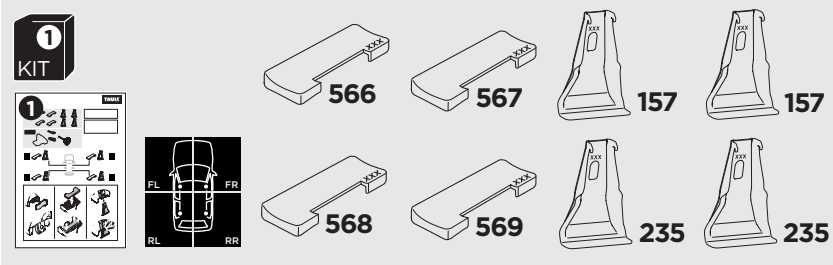

1

Kit 145178

SUBARU Impreza, 4-dr Sedan, 11-16 / *12-17

SUBARU WRX, 4-dr Sedan, 14-17

*North America

ISO 11154-E

THULE WingBar Evo	THULE WingBar Edge	THULE WingBar	THULE SquareBar Evo	Evo X (scale)	Edge X (scale)
SUBARU Impreza, 4-dr Sedan, 11-16 / *12-17				43,5	J
SUBARU WRX, 4-dr Sedan, 14-17				43,5	J

THULE ProBar Evo	THULE SlideBar Evo	X (mm/inch)
SUBARU Impreza, 4-dr Sedan, 11-16 / *12-17		1086 mm / 42 3/4"
SUBARU WRX, 4-dr Sedan, 14-17		1086 mm / 42 3/4"

THULE WingBar Evo	THULE WingBar Edge	THULE WingBar	THULE SquareBar Evo	Evo Y (scale)	Edge Y (scale)
SUBARU Impreza, 4-dr Sedan, 11-16 / *12-17				37,5	D
SUBARU WRX, 4-dr Sedan, 14-17				37,5	D

THULE ProBar Evo	THULE SlideBar Evo	Y (mm/inch)
SUBARU Impreza, 4-dr Sedan, 11-16 / *12-17		1026 mm / 40 3/8"
SUBARU WRX, 4-dr Sedan, 14-17		1026 mm / 40 3/8"

	W (mm/inch)	Z (mm/inch)
SUBARU Impreza, 4-dr Sedan, 11-16 / *12-17	700 mm / 27 1/2"	240 mm / 9 1/2"
SUBARU WRX, 4-dr Sedan, 14-17	700 mm / 27 1/2"	240 mm / 9 1/2"