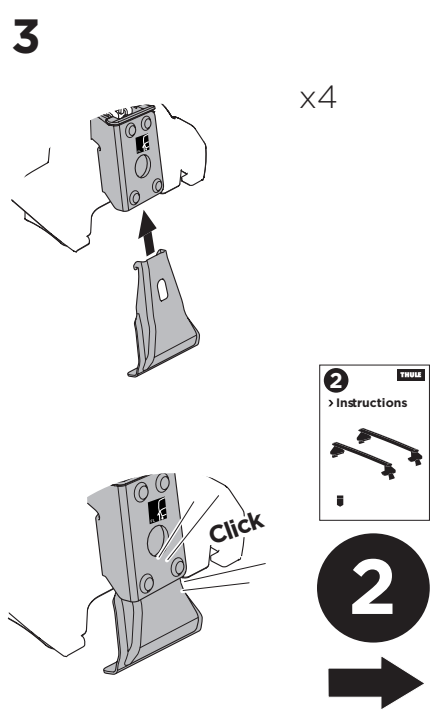

1

Kit 145178

SUBARU Impreza, 4-dr Sedan, 11-16 / *12-17

SUBARU WRX, 4-dr Sedan, 14-17

*North America

ISO 11154-E

THULE WingBar Evo	THULE WingBar Edge	THULE WingBar	THULE SquareBar Evo	Evo X (scale)	Edge X (scale)
SUBARU Impreza, 4-dr Sedan, 11-16 / *12-17				43,5	J
SUBARU WRX, 4-dr Sedan, 14-17				43,5	J

THULE ProBar Evo	THULE SlideBar Evo	X (mm/inch)
SUBARU Impreza, 4-dr Sedan, 11-16 / *12-17		1086 mm / 42 3/4"
SUBARU WRX, 4-dr Sedan, 14-17		1086 mm / 42 3/4"

THULE WingBar Evo	THULE WingBar Edge	THULE WingBar	THULE SquareBar Evo	Evo Y (scale)	Edge Y (scale)
SUBARU Impreza, 4-dr Sedan, 11-16 / *12-17				37,5	D
SUBARU WRX, 4-dr Sedan, 14-17				37,5	D

THULE ProBar Evo	THULE SlideBar Evo	Y (mm/inch)
SUBARU Impreza, 4-dr Sedan, 11-16 / *12-17		1026 mm / 40 3/8"
SUBARU WRX, 4-dr Sedan, 14-17		1026 mm / 40 3/8"

	W (mm/inch)	Z (mm/inch)
SUBARU Impreza, 4-dr Sedan, 11-16 / *12-17	700 mm / 27 1/2"	240 mm / 9 1/2"
SUBARU WRX, 4-dr Sedan, 14-17	700 mm / 27 1/2"	240 mm / 9 1/2"