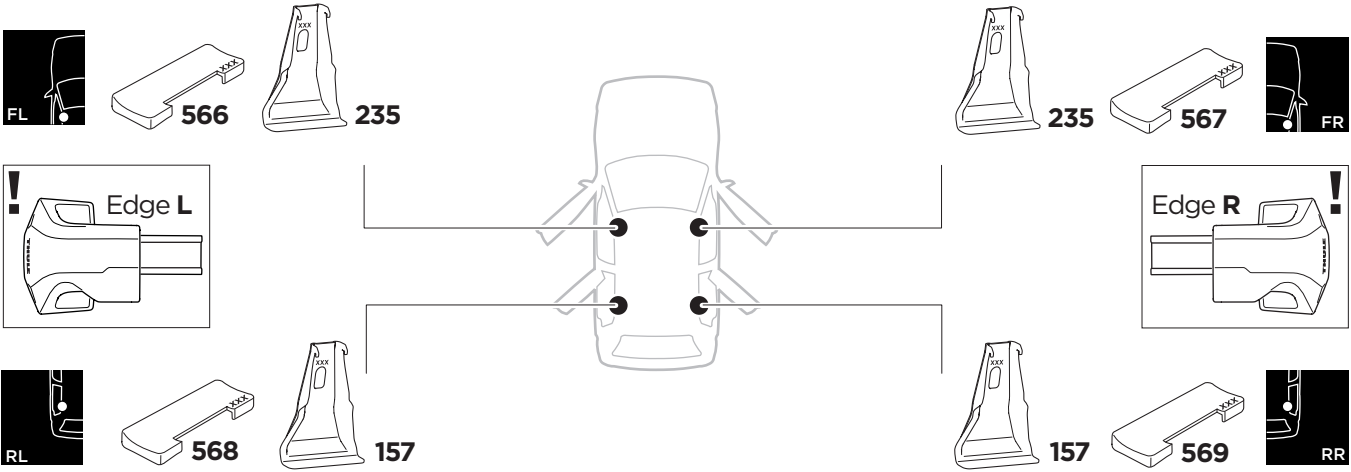

1

Kit 145178

SUBARU Impreza, 4-dr Sedan, 11-16 / *12-17

SUBARU WRX, 4-dr Sedan, 14-17

*North America

ISO 11154-E

THULE WingBar Evo	THULE WingBar Edge	THULE WingBar	THULE SquareBar Evo	Evo X (scale)	Edge X (scale)
SUBARU Impreza, 4-dr Sedan, 11-16 / *12-17				43,5	J
SUBARU WRX, 4-dr Sedan, 14-17				43,5	J

THULE ProBar Evo	THULE SlideBar Evo	X (mm/inch)
SUBARU Impreza, 4-dr Sedan, 11-16 / *12-17		1086 mm / 42 3/4"
SUBARU WRX, 4-dr Sedan, 14-17		1086 mm / 42 3/4"

THULE WingBar Evo	THULE WingBar Edge	THULE WingBar	THULE SquareBar Evo	Evo Y (scale)	Edge Y (scale)
SUBARU Impreza, 4-dr Sedan, 11-16 / *12-17				37,5	D
SUBARU WRX, 4-dr Sedan, 14-17				37,5	D

THULE ProBar Evo	THULE SlideBar Evo	Y (mm/inch)
SUBARU Impreza, 4-dr Sedan, 11-16 / *12-17		1026 mm / 40 3/8"
SUBARU WRX, 4-dr Sedan, 14-17		1026 mm / 40 3/8"

	W (mm/inch)	Z (mm/inch)
SUBARU Impreza, 4-dr Sedan, 11-16 / *12-17	700 mm / 27 1/2"	240 mm / 9 1/2"
SUBARU WRX, 4-dr Sedan, 14-17	700 mm / 27 1/2"	240 mm / 9 1/2"