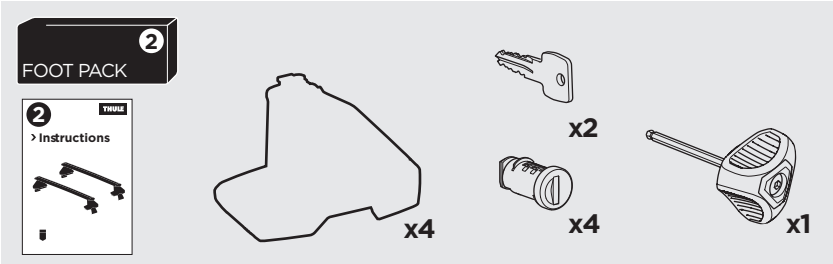

1

Kit 145178

SUBARU Impreza, 4-dr Sedan, 11-16 / *12-17

SUBARU WRX, 4-dr Sedan, 14-17

*North America

ISO 11154-E

THULE WingBar Evo	THULE WingBar Edge	THULE WingBar	THULE SquareBar Evo	Evo X (scale)	Edge X (scale)
SUBARU Impreza, 4-dr Sedan, 11-16 / *12-17				43,5	J
SUBARU WRX, 4-dr Sedan, 14-17				43,5	J

THULE ProBar Evo	THULE SlideBar Evo	X (mm/inch)
SUBARU Impreza, 4-dr Sedan, 11-16 / *12-17		1086 mm / 42 3/4"
SUBARU WRX, 4-dr Sedan, 14-17		1086 mm / 42 3/4"

THULE WingBar Evo	THULE WingBar Edge	THULE WingBar	THULE SquareBar Evo	Evo Y (scale)	Edge Y (scale)
SUBARU Impreza, 4-dr Sedan, 11-16 / *12-17				37,5	D
SUBARU WRX, 4-dr Sedan, 14-17				37,5	D

THULE ProBar Evo	THULE SlideBar Evo	Y (mm/inch)
SUBARU Impreza, 4-dr Sedan, 11-16 / *12-17		1026 mm / 40 3/8"
SUBARU WRX, 4-dr Sedan, 14-17		1026 mm / 40 3/8"

	W (mm/inch)	Z (mm/inch)
SUBARU Impreza, 4-dr Sedan, 11-16 / *12-17	700 mm / 27 1/2"	240 mm / 9 1/2"
SUBARU WRX, 4-dr Sedan, 14-17	700 mm / 27 1/2"	240 mm / 9 1/2"