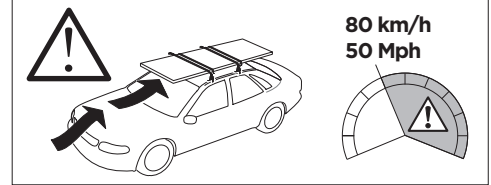

1

Kit 145170

VOLVO V60, 5-dr Estate, 11-18 / *14-18

*North America

ISO 11154-E

THULE WingBar Evo	THULE WingBar Edge	THULE WingBar	THULE SquareBar Evo	Evo X (scale)	Edge X (scale)
VOLVO V60, 5-dr Estate, 11-18 / *14-18				43,5	J