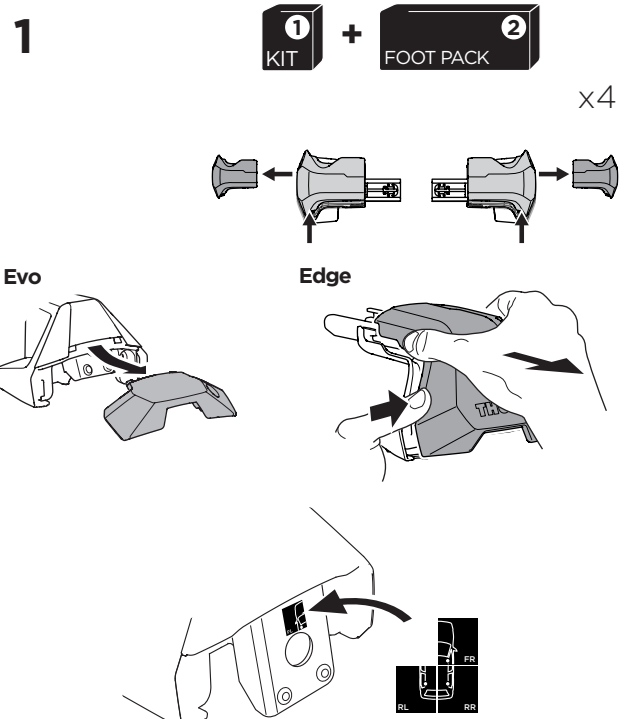

1

Kit 145170

VOLVO V60, 5-dr Estate, 11-18 / *14-18

*North America

ISO 11154-E

THULE WingBar Evo	THULE WingBar Edge	THULE WingBar	THULE SquareBar Evo	Evo X (scale)	Edge X (scale)
VOLVO V60, 5-dr Estate, 11-18 / *14-18				43,5	J

THULE ProBar Evo	THULE SlideBar Evo	X (mm/inch)		
VOLVO V60, 5-dr Estate, 11-18 / *14-18		1086 mm / 42 3/4"		

THULE WingBar Evo	THULE WingBar Edge	THULE WingBar	THULE SquareBar Evo	Evo Y (scale)	Edge Y (scale)
VOLVO V60, 5-dr Estate, 11-18 / *14-18				35,5	H

THULE ProBar Evo	THULE SlideBar Evo	Y (mm/inch)		
VOLVO V60, 5-dr Estate, 11-18 / *14-18		1006 mm / 39 5/8"		

	W (mm/inch)	Z (mm/inch)
VOLVO V60, 5-dr Estate, 11-18 / *14-18	795 mm / 31 1/4"	200 mm / 7 7/8"