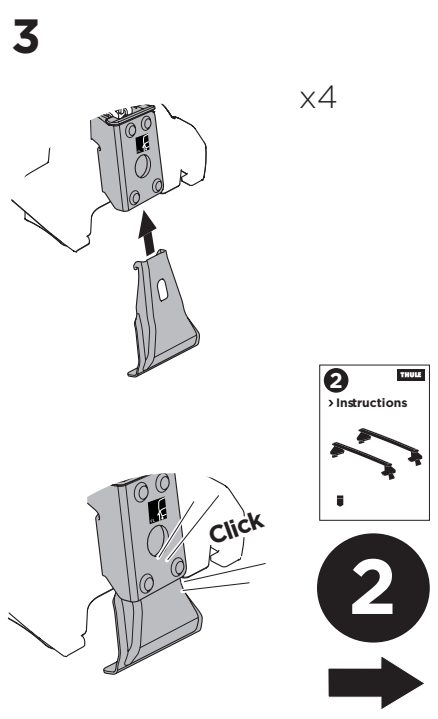

1

Kit 145170

VOLVO V60, 5-dr Estate, 11-18 / *14-18

*North America

ISO 11154-E

THULE WingBar Evo	THULE WingBar Edge	THULE WingBar	THULE SquareBar Evo	Evo X (scale)	Edge X (scale)
VOLVO V60, 5-dr Estate, 11-18 / *14-18				43,5	J

THULE ProBar Evo	THULE SlideBar Evo	X (mm/inch)		
VOLVO V60, 5-dr Estate, 11-18 / *14-18		1086 mm / 42 3/4"		

THULE WingBar Evo	THULE WingBar Edge	THULE WingBar	THULE SquareBar Evo	Evo Y (scale)	Edge Y (scale)
VOLVO V60, 5-dr Estate, 11-18 / *14-18				35,5	H

THULE ProBar Evo	THULE SlideBar Evo	Y (mm/inch)		
VOLVO V60, 5-dr Estate, 11-18 / *14-18		1006 mm / 39 5/8"		

	W (mm/inch)	Z (mm/inch)
VOLVO V60, 5-dr Estate, 11-18 / *14-18	795 mm / 31 1/4"	200 mm / 7 7/8"