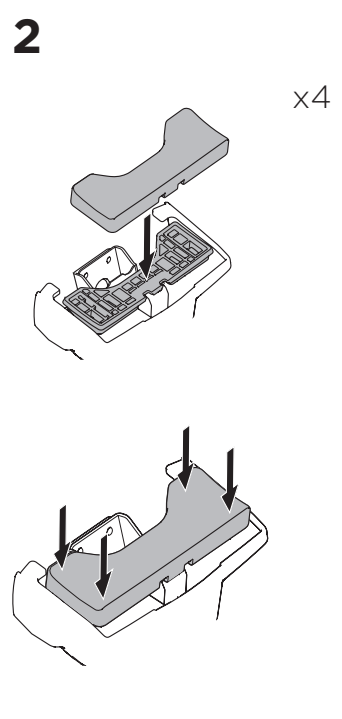

1

Kit 145170

VOLVO V60, 5-dr Estate, 11-18 / *14-18

*North America

ISO 11154-E

THULE WingBar Evo	THULE WingBar Edge	THULE WingBar	THULE SquareBar Evo	Evo X (scale)	Edge X (scale)
VOLVO V60, 5-dr Estate, 11-18 / *14-18				43,5	J

THULE ProBar Evo	THULE SlideBar Evo	X (mm/inch)		
VOLVO V60, 5-dr Estate, 11-18 / *14-18		1086 mm / 42 3/4"		

THULE WingBar Evo	THULE WingBar Edge	THULE WingBar	THULE SquareBar Evo	Evo Y (scale)	Edge Y (scale)
VOLVO V60, 5-dr Estate, 11-18 / *14-18				35,5	H

THULE ProBar Evo	THULE SlideBar Evo	Y (mm/inch)		
VOLVO V60, 5-dr Estate, 11-18 / *14-18		1006 mm / 39 5/8"		

	W (mm/inch)	Z (mm/inch)
VOLVO V60, 5-dr Estate, 11-18 / *14-18	795 mm / 31 1/4"	200 mm / 7 7/8"