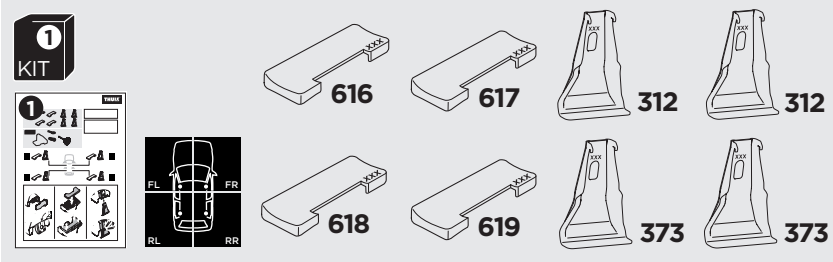

1

Kit 145170

VOLVO V60, 5-dr Estate, 11-18 / *14-18

*North America

ISO 11154-E

THULE WingBar Evo	THULE WingBar Edge	THULE WingBar	THULE SquareBar Evo	Evo X (scale)	Edge X (scale)
VOLVO V60, 5-dr Estate, 11-18 / *14-18				43,5	J

THULE ProBar Evo	THULE SlideBar Evo	X (mm/inch)		
VOLVO V60, 5-dr Estate, 11-18 / *14-18		1086 mm / 42 3/4"		

THULE WingBar Evo	THULE WingBar Edge	THULE WingBar	THULE SquareBar Evo	Evo Y (scale)	Edge Y (scale)
VOLVO V60, 5-dr Estate, 11-18 / *14-18				35,5	H

THULE ProBar Evo	THULE SlideBar Evo	Y (mm/inch)		
VOLVO V60, 5-dr Estate, 11-18 / *14-18		1006 mm / 39 5/8"		

	W (mm/inch)	Z (mm/inch)
VOLVO V60, 5-dr Estate, 11-18 / *14-18	795 mm / 31 1/4"	200 mm / 7 7/8"