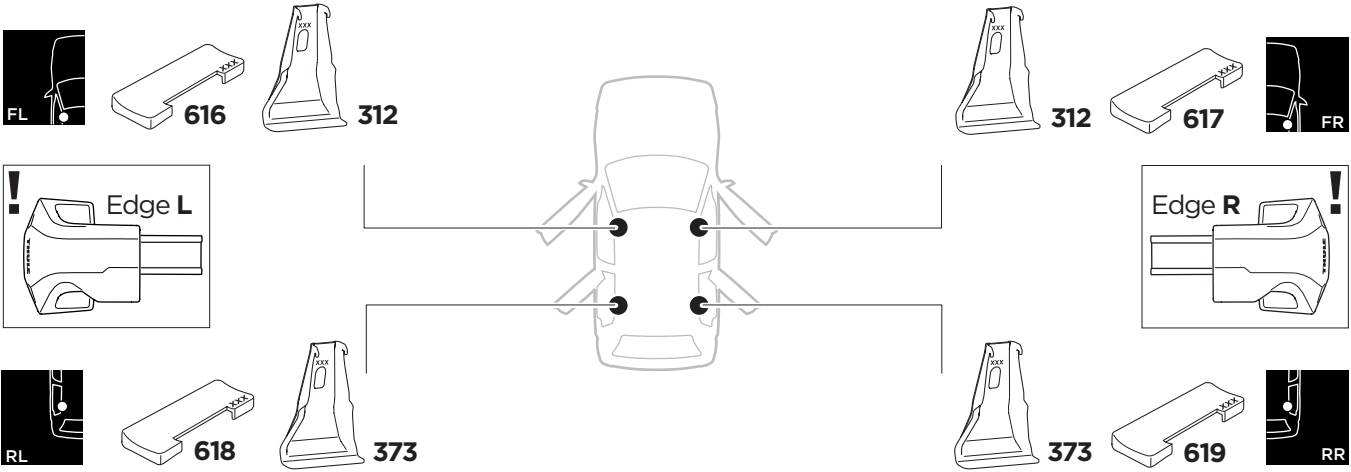

1

Kit 145170

VOLVO V60, 5-dr Estate, 11-18 / *14-18

*North America

ISO 11154-E

THULE WingBar Evo	THULE WingBar Edge	THULE WingBar	THULE SquareBar Evo	Evo X (scale)	Edge X (scale)
VOLVO V60, 5-dr Estate, 11-18 / *14-18				43,5	J

THULE ProBar Evo	THULE SlideBar Evo	X (mm/inch)		
VOLVO V60, 5-dr Estate, 11-18 / *14-18		1086 mm / 42 3/4"		

THULE WingBar Evo	THULE WingBar Edge	THULE WingBar	THULE SquareBar Evo	Evo Y (scale)	Edge Y (scale)
VOLVO V60, 5-dr Estate, 11-18 / *14-18				35,5	H

THULE ProBar Evo	THULE SlideBar Evo	Y (mm/inch)		
VOLVO V60, 5-dr Estate, 11-18 / *14-18		1006 mm / 39 5/8"		

	W (mm/inch)	Z (mm/inch)
VOLVO V60, 5-dr Estate, 11-18 / *14-18	795 mm / 31 1/4"	200 mm / 7 7/8"