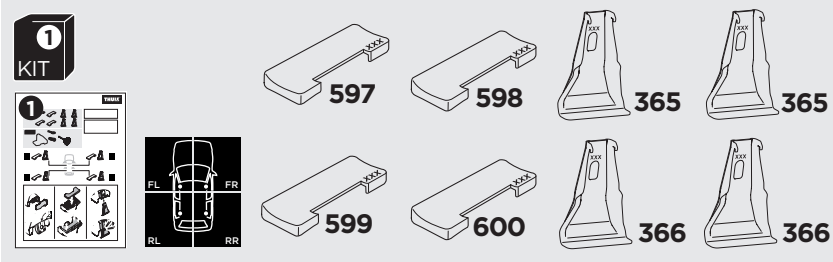

1

Kit 145163

JAGUAR I-Pace, 5-dr SUV, 18-

ISO 11154-E

THULE WingBar Evo	THULE WingBar Edge	THULE WingBar	THULE SquareBar Evo	Evo X (scale)	Edge X (scale)
JAGUAR I-Pace, 5-dr SUV, 18-				46,5	D
THULE ProBar Evo	THULE SlideBar Evo				X (mm/inch)
JAGUAR I-Pace, 5-dr SUV, 18-				1116 mm / 43 7/8"	

THULE WingBar Evo	THULE WingBar Edge	THULE WingBar	THULE SquareBar Evo	Evo Y (scale)	Edge Y (scale)
JAGUAR I-Pace, 5-dr SUV, 18-				39	A
THULE ProBar Evo	THULE SlideBar Evo				Y (mm/inch)
JAGUAR I-Pace, 5-dr SUV, 18-				1041 mm / 41"	

	W (mm/inch)	Z (mm/inch)
JAGUAR I-Pace, 5-dr SUV, 18-	730 mm / 28 3/4"	300 mm / 11 3/4"