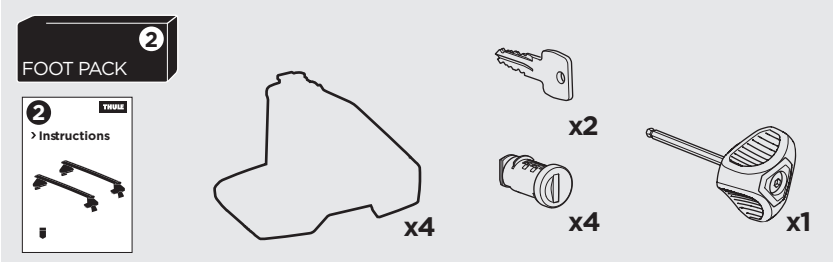

1

Kit 145163

JAGUAR I-Pace, 5-dr SUV, 18-

ISO 11154-E

THULE WingBar Evo	THULE WingBar Edge	THULE WingBar	THULE SquareBar Evo	Evo X (scale)	Edge X (scale)
JAGUAR I-Pace, 5-dr SUV, 18-				46,5	D
THULE ProBar Evo	THULE SlideBar Evo				X (mm/inch)
JAGUAR I-Pace, 5-dr SUV, 18-				1116 mm / 43 7/8"	

THULE WingBar Evo	THULE WingBar Edge	THULE WingBar	THULE SquareBar Evo	Evo Y (scale)	Edge Y (scale)
JAGUAR I-Pace, 5-dr SUV, 18-				39	A
THULE ProBar Evo	THULE SlideBar Evo				Y (mm/inch)
JAGUAR I-Pace, 5-dr SUV, 18-				1041 mm / 41"	

	W (mm/inch)	Z (mm/inch)
JAGUAR I-Pace, 5-dr SUV, 18-	730 mm / 28 3/4"	300 mm / 11 3/4"