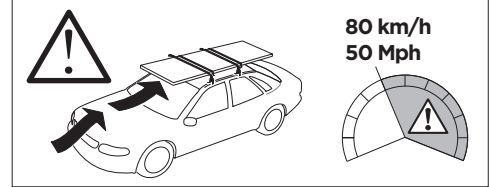

1

Kit 145163

JAGUAR I-Pace, 5-dr SUV, 18-

ISO 11154-E

THULE WingBar Evo	THULE WingBar Edge	THULE WingBar	THULE SquareBar Evo	Evo X (scale)	Edge X (scale)
JAGUAR I-Pace, 5-dr SUV, 18-				46,5	D
THULE ProBar Evo	THULE SlideBar Evo				X (mm/inch)
JAGUAR I-Pace, 5-dr SUV, 18-				1116 mm / 43 7/8"	

THULE WingBar Evo	THULE WingBar Edge	THULE WingBar	THULE SquareBar Evo	Evo Y (scale)	Edge Y (scale)
JAGUAR I-Pace, 5-dr SUV, 18-				39	A
THULE ProBar Evo	THULE SlideBar Evo				Y (mm/inch)
JAGUAR I-Pace, 5-dr SUV, 18-				1041 mm / 41"	

	W (mm/inch)	Z (mm/inch)
JAGUAR I-Pace, 5-dr SUV, 18-	730 mm / 28 3/4"	300 mm / 11 3/4"