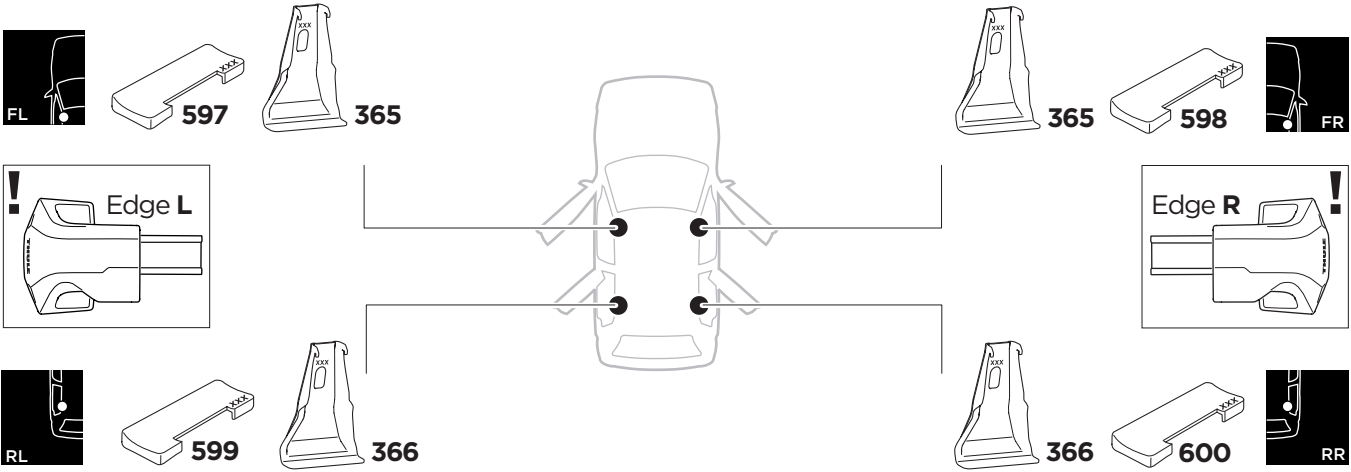

1

Kit 145163

JAGUAR I-Pace, 5-dr SUV, 18-

ISO 11154-E

THULE WingBar Evo	THULE WingBar Edge	THULE WingBar	THULE SquareBar Evo	Evo X (scale)	Edge X (scale)
JAGUAR I-Pace, 5-dr SUV, 18-				46,5	D
THULE ProBar Evo	THULE SlideBar Evo				X (mm/inch)
JAGUAR I-Pace, 5-dr SUV, 18-				1116 mm / 43 7/8"	

THULE WingBar Evo	THULE WingBar Edge	THULE WingBar	THULE SquareBar Evo	Evo Y (scale)	Edge Y (scale)
JAGUAR I-Pace, 5-dr SUV, 18-				39	A
THULE ProBar Evo	THULE SlideBar Evo				Y (mm/inch)
JAGUAR I-Pace, 5-dr SUV, 18-				1041 mm / 41"	

	W (mm/inch)	Z (mm/inch)
JAGUAR I-Pace, 5-dr SUV, 18-	730 mm / 28 3/4"	300 mm / 11 3/4"