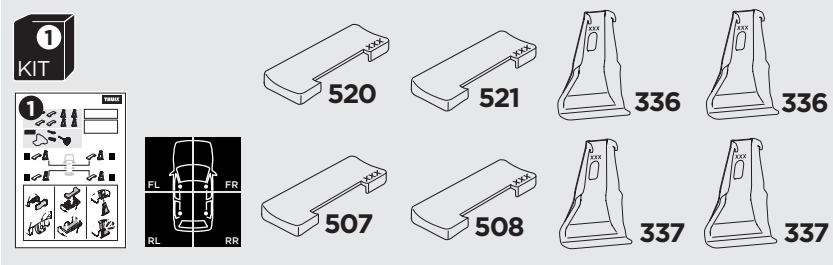

## Kit 145159

JAGUAR E-Pace, 5-dr SUV, 18-

ISO 11154-E

THULE WingBar Evo	THULE WingBar Edge	THULE WingBar	THULE SquareBar Evo	<b>Evo X (scale)</b>	<b>Edge X (scale)</b>
<b>JAGUAR E-Pace, 5-dr SUV, 18-</b>				<b>49</b>	<b>Q</b>

THULE ProBar Evo	THULE SlideBar Evo			<b>X (mm/inch)</b>	
<b>JAGUAR E-Pace, 5-dr SUV, 18-</b>				<b>1141 mm / 44 7/8"</b>	

THULE WingBar Evo	THULE WingBar Edge	THULE WingBar	THULE SquareBar Evo	<b>Evo Y (scale)</b>	<b>Edge Y (scale)</b>
<b>JAGUAR E-Pace, 5-dr SUV, 18-</b>				<b>41</b>	<b>O</b>

THULE ProBar Evo	THULE SlideBar Evo			<b>Y (mm/inch)</b>	
<b>JAGUAR E-Pace, 5-dr SUV, 18-</b>				<b>1061 mm / 41 3/4"</b>	

	<b>W (mm/inch)</b>	<b>Z (mm/inch)</b>
<b>JAGUAR E-Pace, 5-dr SUV, 18-</b>	<b>730 mm / 28 3/4"</b>	<b>270 mm / 10 5/8"</b>