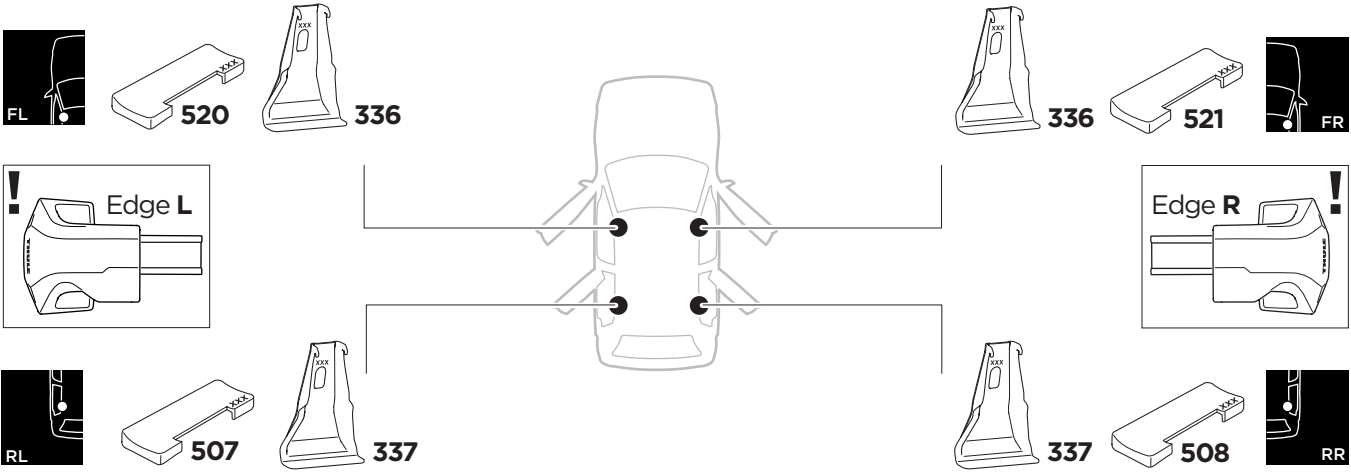

# 1

## Kit 145159

JAGUAR E-Pace, 5-dr SUV, 18-

ISO 11154-E

THULE WingBar Evo	THULE WingBar Edge	THULE WingBar	THULE SquareBar Evo	<b>Evo X (scale)</b>	<b>Edge X (scale)</b>
<b>JAGUAR E-Pace, 5-dr SUV, 18-</b>				<b>49</b>	<b>Q</b>

THULE ProBar Evo	THULE SlideBar Evo			<b>X (mm/inch)</b>	
<b>JAGUAR E-Pace, 5-dr SUV, 18-</b>				<b>1141 mm / 44 7/8"</b>	

THULE WingBar Evo	THULE WingBar Edge	THULE WingBar	THULE SquareBar Evo	<b>Evo Y (scale)</b>	<b>Edge Y (scale)</b>
<b>JAGUAR E-Pace, 5-dr SUV, 18-</b>				<b>41</b>	<b>O</b>

THULE ProBar Evo	THULE SlideBar Evo			<b>Y (mm/inch)</b>	
<b>JAGUAR E-Pace, 5-dr SUV, 18-</b>				<b>1061 mm / 41 3/4"</b>	

	<b>W (mm/inch)</b>	<b>Z (mm/inch)</b>
<b>JAGUAR E-Pace, 5-dr SUV, 18-</b>	<b>730 mm / 28 3/4"</b>	<b>270 mm / 10 5/8"</b>