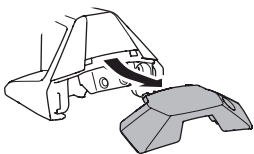

1

Kit 145156

ALFA ROMEO Stelvio, 5-dr SUV, 17-

ISO 1154-E

1 KIT

2 FOOT PACK

1

x4

Evo

Edge

2

x4

3

x4

THULE WingBar Evo	THULE WingBar Edge	THULE WingBar	THULE SquareBar Evo	Evo X (scale)	Edge X (scale)
ALFA ROMEO Stelvio, 5-dr SUV, 17-				39	A
THULE ProBar Evo	THULE SlideBar Evo				X (mm/inch)
ALFA ROMEO Stelvio, 5-dr SUV, 17-				1041 mm / 41"	