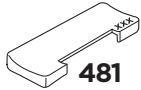

1

Kit 145156

ALFA ROMEO Stelvio, 5-dr SUV, 17-

ISO 1154-E

1 KIT

2 FOOT PACK

1

x4

Evo

Edge

2

x4

3

x4

THULE WingBar Evo	THULE WingBar Edge	THULE WingBar	THULE SquareBar Evo	Evo X (scale)	Edge X (scale)
ALFA ROMEO Stelvio, 5-dr SUV, 17-				39	A
THULE ProBar Evo	THULE SlideBar Evo				X (mm/inch)
ALFA ROMEO Stelvio, 5-dr SUV, 17-				1041 mm / 41"	

THULE WingBar Evo	THULE WingBar Edge	THULE WingBar	THULE SquareBar Evo	Evo Y (scale)	Edge Y (scale)
ALFA ROMEO Stelvio, 5-dr SUV, 17-				33	M
THULE ProBar Evo	THULE SlideBar Evo				Y (mm/inch)
ALFA ROMEO Stelvio, 5-dr SUV, 17-				981 mm / 38 5/8"	

	W (mm/inch)	Z (mm/inch)
ALFA ROMEO Stelvio, 5-dr SUV, 17-	700 mm / 27 1/2"	280 mm / 11"