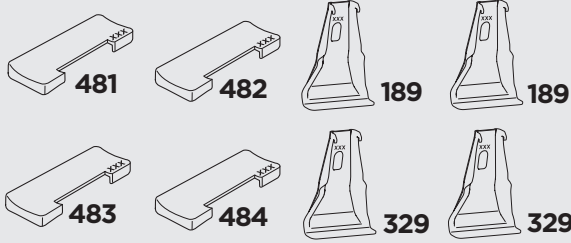

1

Kit 145156

ALFA ROMEO Stelvio, 5-dr SUV, 17-

ISO 1154-E

1 KIT

2 FOOT PACK

1

x4

Evo

Edge

2

x4

3

x4

THULE WingBar Evo	THULE WingBar Edge	THULE WingBar	THULE SquareBar Evo	Evo X (scale)	Edge X (scale)
ALFA ROMEO Stelvio, 5-dr SUV, 17-				39	A
THULE ProBar Evo	THULE SlideBar Evo				X (mm/inch)
ALFA ROMEO Stelvio, 5-dr SUV, 17-				1041 mm / 41"	

THULE WingBar Evo	THULE WingBar Edge	THULE WingBar	THULE SquareBar Evo	Evo Y (scale)	Edge Y (scale)
ALFA ROMEO Stelvio, 5-dr SUV, 17-				33	M
THULE ProBar Evo	THULE SlideBar Evo				Y (mm/inch)
ALFA ROMEO Stelvio, 5-dr SUV, 17-				981 mm / 38 5/8"	

	W (mm/inch)	Z (mm/inch)
ALFA ROMEO Stelvio, 5-dr SUV, 17-	700 mm / 27 1/2"	280 mm / 11"