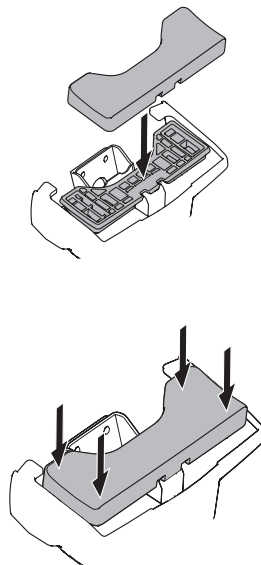

1

Kit 145156

ALFA ROMEO Stelvio, 5-dr SUV, 17-

ISO 1154-E

1 KIT

2 FOOT PACK

1

x4

Evo

Edge

2

x4

3

x4

THULE WingBar Evo	THULE WingBar Edge	THULE WingBar	THULE SquareBar Evo	Evo X (scale)	Edge X (scale)
ALFA ROMEO Stelvio, 5-dr SUV, 17-				39	A
THULE ProBar Evo	THULE SlideBar Evo				X (mm/inch)
ALFA ROMEO Stelvio, 5-dr SUV, 17-				1041 mm / 41"	

THULE WingBar Evo	THULE WingBar Edge	THULE WingBar	THULE SquareBar Evo	Evo Y (scale)	Edge Y (scale)
ALFA ROMEO Stelvio, 5-dr SUV, 17-				33	M
THULE ProBar Evo	THULE SlideBar Evo				Y (mm/inch)
ALFA ROMEO Stelvio, 5-dr SUV, 17-				981 mm / 38 5/8"	

	W (mm/inch)	Z (mm/inch)
ALFA ROMEO Stelvio, 5-dr SUV, 17-	700 mm / 27 1/2"	280 mm / 11"