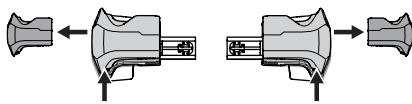

1

Kit 145156

ALFA ROMEO Stelvio, 5-dr SUV, 17-

ISO 1154-E

1 KIT

2 FOOT PACK

1

x4

Evo

Edge

2

x4

3

x4

THULE WingBar Evo	THULE WingBar Edge	THULE WingBar	THULE SquareBar Evo	Evo X (scale)	Edge X (scale)
ALFA ROMEO Stelvio, 5-dr SUV, 17-				39	A
THULE ProBar Evo	THULE SlideBar Evo				X (mm/inch)
ALFA ROMEO Stelvio, 5-dr SUV, 17-				1041 mm / 41"	

THULE WingBar Evo	THULE WingBar Edge	THULE WingBar	THULE SquareBar Evo	Evo Y (scale)	Edge Y (scale)
ALFA ROMEO Stelvio, 5-dr SUV, 17-				33	M
THULE ProBar Evo	THULE SlideBar Evo				Y (mm/inch)
ALFA ROMEO Stelvio, 5-dr SUV, 17-				981 mm / 38 5/8"	

	W (mm/inch)	Z (mm/inch)
ALFA ROMEO Stelvio, 5-dr SUV, 17-	700 mm / 27 1/2"	280 mm / 11"