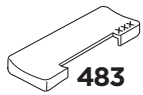

1

Kit 145156

ALFA ROMEO Stelvio, 5-dr SUV, 17-

ISO 1154-E

1 KIT

2 FOOT PACK

1

x4

Evo

Edge

2

x4

3

x4

THULE WingBar Evo	THULE WingBar Edge	THULE WingBar	THULE SquareBar Evo	Evo X (scale)	Edge X (scale)
ALFA ROMEO Stelvio, 5-dr SUV, 17-				39	A
THULE ProBar Evo	THULE SlideBar Evo				X (mm/inch)
ALFA ROMEO Stelvio, 5-dr SUV, 17-				1041 mm / 41"	

THULE WingBar Evo	THULE WingBar Edge	THULE WingBar	THULE SquareBar Evo	Evo Y (scale)	Edge Y (scale)
ALFA ROMEO Stelvio, 5-dr SUV, 17-				33	M
THULE ProBar Evo	THULE SlideBar Evo				Y (mm/inch)
ALFA ROMEO Stelvio, 5-dr SUV, 17-				981 mm / 38 5/8"	

	W (mm/inch)	Z (mm/inch)
ALFA ROMEO Stelvio, 5-dr SUV, 17-	700 mm / 27 1/2"	280 mm / 11"