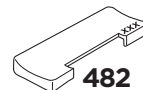

1

Kit 145156

ALFA ROMEO Stelvio, 5-dr SUV, 17-

ISO 1154-E

1 KIT

2 FOOT PACK

1

x4

Evo

Edge

2

x4

3

x4

THULE WingBar Evo	THULE WingBar Edge	THULE WingBar	THULE SquareBar Evo	Evo X (scale)	Edge X (scale)
ALFA ROMEO Stelvio, 5-dr SUV, 17-				39	A
THULE ProBar Evo	THULE SlideBar Evo				X (mm/inch)
ALFA ROMEO Stelvio, 5-dr SUV, 17-				1041 mm / 41"	

	W (mm/inch)	Z (mm/inch)
ALFA ROMEO Stelvio, 5-dr SUV, 17-	700 mm / 27 1/2"	280 mm / 11"