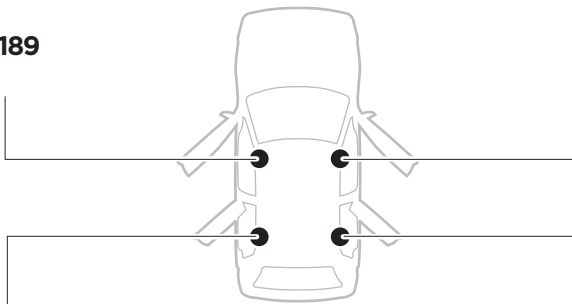

1

Kit 145156

ALFA ROMEO Stelvio, 5-dr SUV, 17-

ISO 1154-E

1 KIT

2 FOOT PACK

1

x4

Evo

Edge

2

x4

3

x4

THULE WingBar Evo	THULE WingBar Edge	THULE WingBar	THULE SquareBar Evo	Evo X (scale)	Edge X (scale)
ALFA ROMEO Stelvio, 5-dr SUV, 17-				39	A
THULE ProBar Evo	THULE SlideBar Evo				X (mm/inch)
ALFA ROMEO Stelvio, 5-dr SUV, 17-				1041 mm / 41"	

THULE WingBar Evo	THULE WingBar Edge	THULE WingBar	THULE SquareBar Evo	Evo Y (scale)	Edge Y (scale)
ALFA ROMEO Stelvio, 5-dr SUV, 17-				33	M
THULE ProBar Evo	THULE SlideBar Evo				Y (mm/inch)
ALFA ROMEO Stelvio, 5-dr SUV, 17-				981 mm / 38 5/8"	

	W (mm/inch)	Z (mm/inch)
ALFA ROMEO Stelvio, 5-dr SUV, 17-	700 mm / 27 1/2"	280 mm / 11"