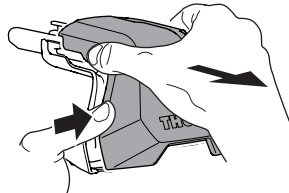

Evo

Edge

2

x4

3

x4

THULE WingBar Evo	THULE WingBar Edge	THULE WingBar	THULE SquareBar Evo	Evo X (scale)	Edge X (scale)
ALFA ROMEO Stelvio, 5-dr SUV, 17-				39	A
THULE ProBar Evo	THULE SlideBar Evo				X (mm/inch)
ALFA ROMEO Stelvio, 5-dr SUV, 17-				1041 mm / 41"	