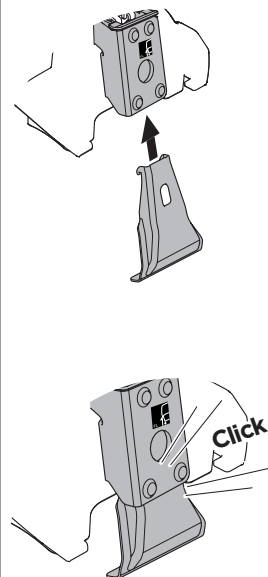

Evo

Edge

2

x4

3

x4

THULE WingBar Evo	THULE WingBar Edge	THULE WingBar	THULE SquareBar Evo	Evo X (scale)	Edge X (scale)
ALFA ROMEO Stelvio, 5-dr SUV, 17-				39	A
THULE ProBar Evo	THULE SlideBar Evo				X (mm/inch)
ALFA ROMEO Stelvio, 5-dr SUV, 17-				1041 mm / 41"	

THULE WingBar Evo	THULE WingBar Edge	THULE WingBar	THULE SquareBar Evo	Evo Y (scale)	Edge Y (scale)
ALFA ROMEO Stelvio, 5-dr SUV, 17-				33	M
THULE ProBar Evo	THULE SlideBar Evo				Y (mm/inch)
ALFA ROMEO Stelvio, 5-dr SUV, 17-				981 mm / 38 5/8"	

	W (mm/inch)	Z (mm/inch)
ALFA ROMEO Stelvio, 5-dr SUV, 17-	700 mm / 27 1/2"	280 mm / 11"