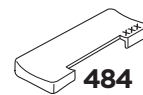

1

Kit 145156

ALFA ROMEO Stelvio, 5-dr SUV, 17-

ISO 1154-E

1 KIT

2 FOOT PACK

1

x4

Evo

Edge

2

x4

3

x4

THULE WingBar Evo	THULE WingBar Edge	THULE WingBar	THULE SquareBar Evo	Evo X (scale)	Edge X (scale)
ALFA ROMEO Stelvio, 5-dr SUV, 17-				39	A
THULE ProBar Evo	THULE SlideBar Evo				X (mm/inch)
ALFA ROMEO Stelvio, 5-dr SUV, 17-				1041 mm / 41"	

THULE WingBar Evo	THULE WingBar Edge	THULE WingBar	THULE SquareBar Evo	Evo Y (scale)	Edge Y (scale)
ALFA ROMEO Stelvio, 5-dr SUV, 17-				33	M
THULE ProBar Evo	THULE SlideBar Evo				Y (mm/inch)
ALFA ROMEO Stelvio, 5-dr SUV, 17-				981 mm / 38 5/8"	

	W (mm/inch)	Z (mm/inch)
ALFA ROMEO Stelvio, 5-dr SUV, 17-	700 mm / 27 1/2"	280 mm / 11"