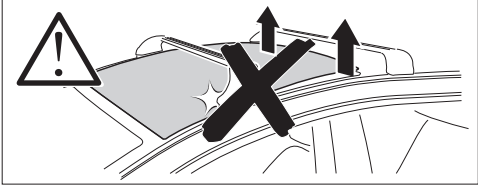

1

Kit 145156

ALFA ROMEO Stelvio, 5-dr SUV, 17-

ISO 1154-E

1 KIT

2 FOOT PACK

1

x4

Evo

Edge

2

x4

3

x4