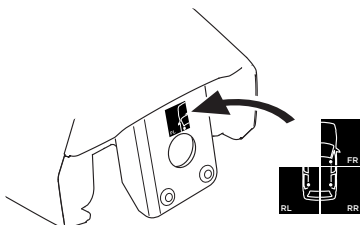

1

Kit 145156

ALFA ROMEO Stelvio, 5-dr SUV, 17-

ISO 1154-E

1 KIT

2 FOOT PACK

1

x4

Evo

Edge

2

x4

3

x4

THULE WingBar Evo	THULE WingBar Edge	THULE WingBar	THULE SquareBar Evo	Evo X (scale)	Edge X (scale)
ALFA ROMEO Stelvio, 5-dr SUV, 17-				39	A
THULE ProBar Evo	THULE SlideBar Evo				X (mm/inch)
ALFA ROMEO Stelvio, 5-dr SUV, 17-				1041 mm / 41"	

THULE WingBar Evo	THULE WingBar Edge	THULE WingBar	THULE SquareBar Evo	Evo Y (scale)	Edge Y (scale)
ALFA ROMEO Stelvio, 5-dr SUV, 17-				33	M
THULE ProBar Evo	THULE SlideBar Evo				Y (mm/inch)
ALFA ROMEO Stelvio, 5-dr SUV, 17-				981 mm / 38 5/8"	

	W (mm/inch)	Z (mm/inch)
ALFA ROMEO Stelvio, 5-dr SUV, 17-	700 mm / 27 1/2"	280 mm / 11"