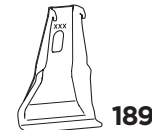

1

Kit 145156

ALFA ROMEO Stelvio, 5-dr SUV, 17-

ISO 1154-E

1 KIT

2 FOOT PACK

1

x4

Evo

Edge

2

x4

3

x4

THULE WingBar Evo	THULE WingBar Edge	THULE WingBar	THULE SquareBar Evo	Evo X (scale)	Edge X (scale)
ALFA ROMEO Stelvio, 5-dr SUV, 17-				39	A
THULE ProBar Evo	THULE SlideBar Evo				X (mm/inch)
ALFA ROMEO Stelvio, 5-dr SUV, 17-				1041 mm / 41"	

THULE WingBar Evo	THULE WingBar Edge	THULE WingBar	THULE SquareBar Evo	Evo Y (scale)	Edge Y (scale)
ALFA ROMEO Stelvio, 5-dr SUV, 17-				33	M
THULE ProBar Evo	THULE SlideBar Evo				Y (mm/inch)
ALFA ROMEO Stelvio, 5-dr SUV, 17-				981 mm / 38 5/8"	

	W (mm/inch)	Z (mm/inch)
ALFA ROMEO Stelvio, 5-dr SUV, 17-	700 mm / 27 1/2"	280 mm / 11"