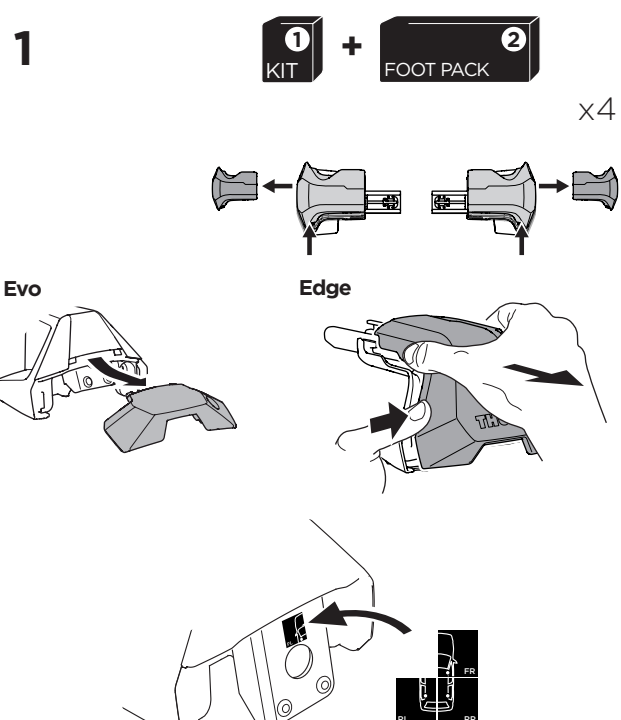

1

Kit 145155

PORSCHE Panamera Sport Turismo, 5-dr Estate, 18-

ISO 11154-E

THULE WingBar Evo	THULE WingBar Edge	THULE WingBar	THULE SquareBar Evo	Evo X (scale)	Edge X (scale)
PORSCHE Panamera Sport Turismo, 5-dr Estate, 18-				44	I

THULE ProBar Evo	THULE SlideBar Evo	X (mm/inch)		
PORSCHE Panamera Sport Turismo, 5-dr Estate, 18-		1091 mm / 43"		

THULE WingBar Evo	THULE WingBar Edge	THULE WingBar	THULE SquareBar Evo	Evo Y (scale)	Edge Y (scale)
PORSCHE Panamera Sport Turismo, 5-dr Estate, 18-				36	G

THULE ProBar Evo	THULE SlideBar Evo	Y (mm/inch)		
PORSCHE Panamera Sport Turismo, 5-dr Estate, 18-		1011 mm / 39 3/4"		

	W (mm/inch)	Z (mm/inch)
PORSCHE Panamera Sport Turismo, 5-dr Estate, 18-	740 mm / 29 1/8"	205 mm / 8 1/8"