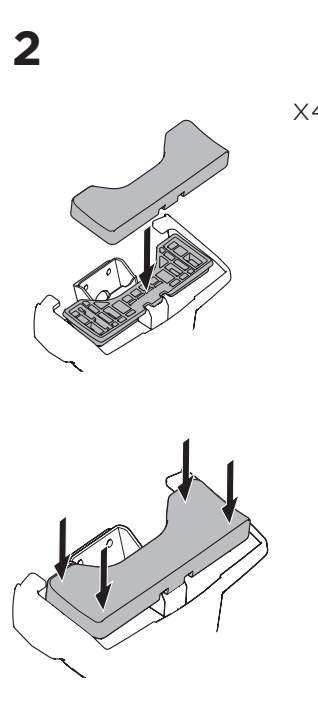

1

Kit 145155

PORSCHE Panamera Sport Turismo, 5-dr Estate, 18-

ISO 11154-E

THULE WingBar Evo	THULE WingBar Edge	THULE WingBar	THULE SquareBar Evo	Evo X (scale)	Edge X (scale)
PORSCHE Panamera Sport Turismo, 5-dr Estate, 18-				44	I

THULE ProBar Evo	THULE SlideBar Evo	X (mm/inch)		
PORSCHE Panamera Sport Turismo, 5-dr Estate, 18-		1091 mm / 43"		

THULE WingBar Evo	THULE WingBar Edge	THULE WingBar	THULE SquareBar Evo	Evo Y (scale)	Edge Y (scale)
PORSCHE Panamera Sport Turismo, 5-dr Estate, 18-				36	G

THULE ProBar Evo	THULE SlideBar Evo	Y (mm/inch)		
PORSCHE Panamera Sport Turismo, 5-dr Estate, 18-		1011 mm / 39 3/4"		

	W (mm/inch)	Z (mm/inch)
PORSCHE Panamera Sport Turismo, 5-dr Estate, 18-	740 mm / 29 1/8"	205 mm / 8 1/8"