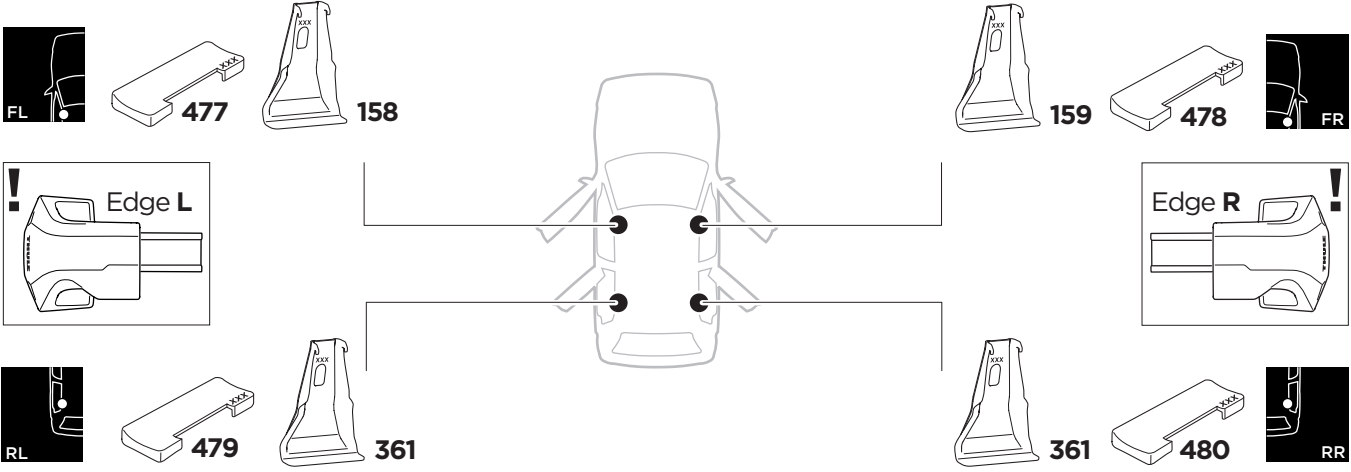

1

Kit 145155

PORSCHE Panamera Sport Turismo, 5-dr Estate, 18-

ISO 11154-E

THULE WingBar Evo	THULE WingBar Edge	THULE WingBar	THULE SquareBar Evo	Evo X (scale)	Edge X (scale)
PORSCHE Panamera Sport Turismo, 5-dr Estate, 18-				44	I

THULE ProBar Evo	THULE SlideBar Evo	X (mm/inch)		
PORSCHE Panamera Sport Turismo, 5-dr Estate, 18-		1091 mm / 43"		

THULE WingBar Evo	THULE WingBar Edge	THULE WingBar	THULE SquareBar Evo	Evo Y (scale)	Edge Y (scale)
PORSCHE Panamera Sport Turismo, 5-dr Estate, 18-				36	G

THULE ProBar Evo	THULE SlideBar Evo	Y (mm/inch)		
PORSCHE Panamera Sport Turismo, 5-dr Estate, 18-		1011 mm / 39 3/4"		

	W (mm/inch)	Z (mm/inch)
PORSCHE Panamera Sport Turismo, 5-dr Estate, 18-	740 mm / 29 1/8"	205 mm / 8 1/8"