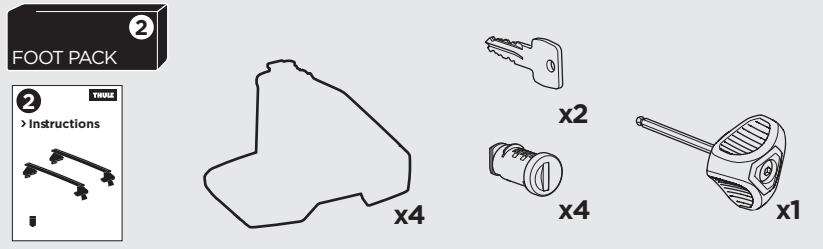

1

Kit 145155

PORSCHE Panamera Sport Turismo, 5-dr Estate, 18-

ISO 11154-E

THULE WingBar Evo	THULE WingBar Edge	THULE WingBar	THULE SquareBar Evo	Evo X (scale)	Edge X (scale)
PORSCHE Panamera Sport Turismo, 5-dr Estate, 18-				44	I

THULE ProBar Evo	THULE SlideBar Evo	X (mm/inch)		
PORSCHE Panamera Sport Turismo, 5-dr Estate, 18-		1091 mm / 43"		

THULE WingBar Evo	THULE WingBar Edge	THULE WingBar	THULE SquareBar Evo	Evo Y (scale)	Edge Y (scale)
PORSCHE Panamera Sport Turismo, 5-dr Estate, 18-				36	G

THULE ProBar Evo	THULE SlideBar Evo	Y (mm/inch)		
PORSCHE Panamera Sport Turismo, 5-dr Estate, 18-		1011 mm / 39 3/4"		

	W (mm/inch)	Z (mm/inch)
PORSCHE Panamera Sport Turismo, 5-dr Estate, 18-	740 mm / 29 1/8"	205 mm / 8 1/8"