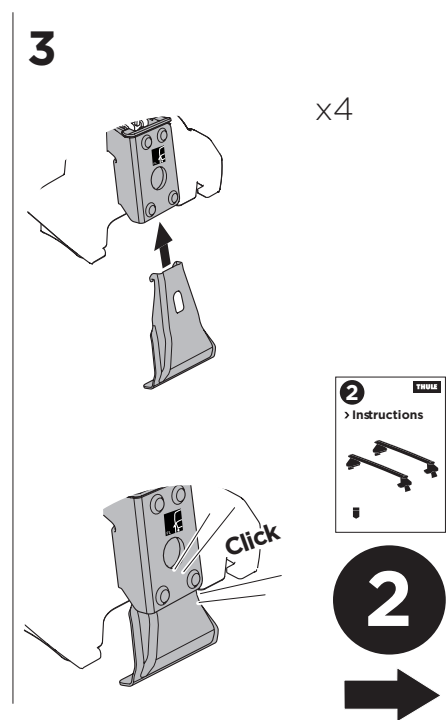

1

Kit 145155

PORSCHE Panamera Sport Turismo, 5-dr Estate, 18-

ISO 11154-E

THULE WingBar Evo	THULE WingBar Edge	THULE WingBar	THULE SquareBar Evo	Evo X (scale)	Edge X (scale)
PORSCHE Panamera Sport Turismo, 5-dr Estate, 18-				44	I

THULE ProBar Evo	THULE SlideBar Evo	X (mm/inch)		
PORSCHE Panamera Sport Turismo, 5-dr Estate, 18-		1091 mm / 43"		

THULE WingBar Evo	THULE WingBar Edge	THULE WingBar	THULE SquareBar Evo	Evo Y (scale)	Edge Y (scale)
PORSCHE Panamera Sport Turismo, 5-dr Estate, 18-				36	G

THULE ProBar Evo	THULE SlideBar Evo	Y (mm/inch)		
PORSCHE Panamera Sport Turismo, 5-dr Estate, 18-		1011 mm / 39 3/4"		

	W (mm/inch)	Z (mm/inch)
PORSCHE Panamera Sport Turismo, 5-dr Estate, 18-	740 mm / 29 1/8"	205 mm / 8 1/8"