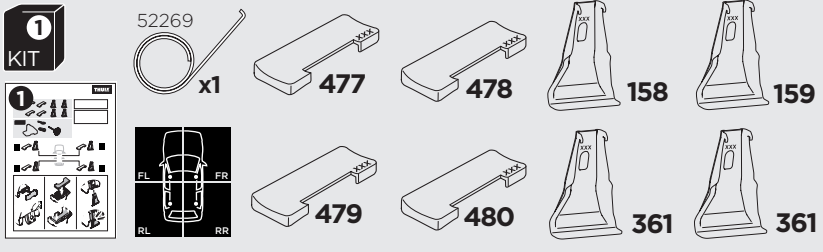

1

Kit 145155

PORSCHE Panamera Sport Turismo, 5-dr Estate, 18-

ISO 11154-E

THULE WingBar Evo	THULE WingBar Edge	THULE WingBar	THULE SquareBar Evo	Evo X (scale)	Edge X (scale)
PORSCHE Panamera Sport Turismo, 5-dr Estate, 18-				44	I

THULE ProBar Evo	THULE SlideBar Evo	X (mm/inch)		
PORSCHE Panamera Sport Turismo, 5-dr Estate, 18-		1091 mm / 43"		

THULE WingBar Evo	THULE WingBar Edge	THULE WingBar	THULE SquareBar Evo	Evo Y (scale)	Edge Y (scale)
PORSCHE Panamera Sport Turismo, 5-dr Estate, 18-				36	G

THULE ProBar Evo	THULE SlideBar Evo	Y (mm/inch)		
PORSCHE Panamera Sport Turismo, 5-dr Estate, 18-		1011 mm / 39 3/4"		

	W (mm/inch)	Z (mm/inch)
PORSCHE Panamera Sport Turismo, 5-dr Estate, 18-	740 mm / 29 1/8"	205 mm / 8 1/8"