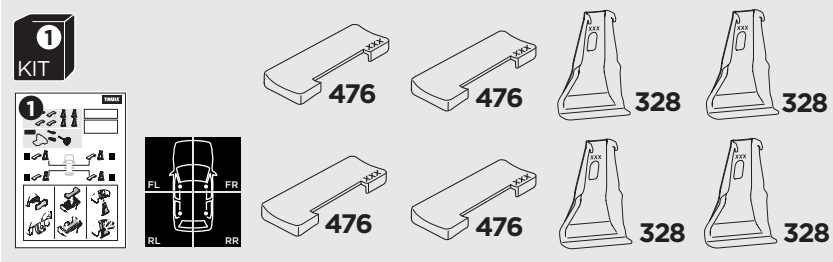

## Kit 145153

LAND ROVER Range Rover Sport, 5-dr SUV, 14-

ISO 11154-E

THULE WingBar Evo	THULE WingBar Edge	THULE WingBar	THULE SquareBar Evo	<b>Evo X (scale)</b>	<b>Edge X (scale)</b>
<b>LAND ROVER Range Rover Sport, 5-dr SUV, 14-</b>				60,5	-
THULE ProBar Evo	THULE SlideBar Evo				<b>X (mm/inch)</b>
<b>LAND ROVER Range Rover Sport, 5-dr SUV, 14-</b>				1256 mm / 49 1/2"	

THULE WingBar Evo	THULE WingBar Edge	THULE WingBar	THULE SquareBar Evo	<b>Evo Y (scale)</b>	<b>Edge Y (scale)</b>
<b>LAND ROVER Range Rover Sport, 5-dr SUV, 14-</b>				60	-
THULE ProBar Evo	THULE SlideBar Evo				<b>Y (mm/inch)</b>
<b>LAND ROVER Range Rover Sport, 5-dr SUV, 14-</b>				1251 mm / 49 1/4"	

	<b>W (mm/inch)</b>	<b>Z (mm/inch)</b>
<b>LAND ROVER Range Rover Sport, 5-dr SUV, 14-</b>	750 mm / 29 1/2"	320 mm / 12 5/8"