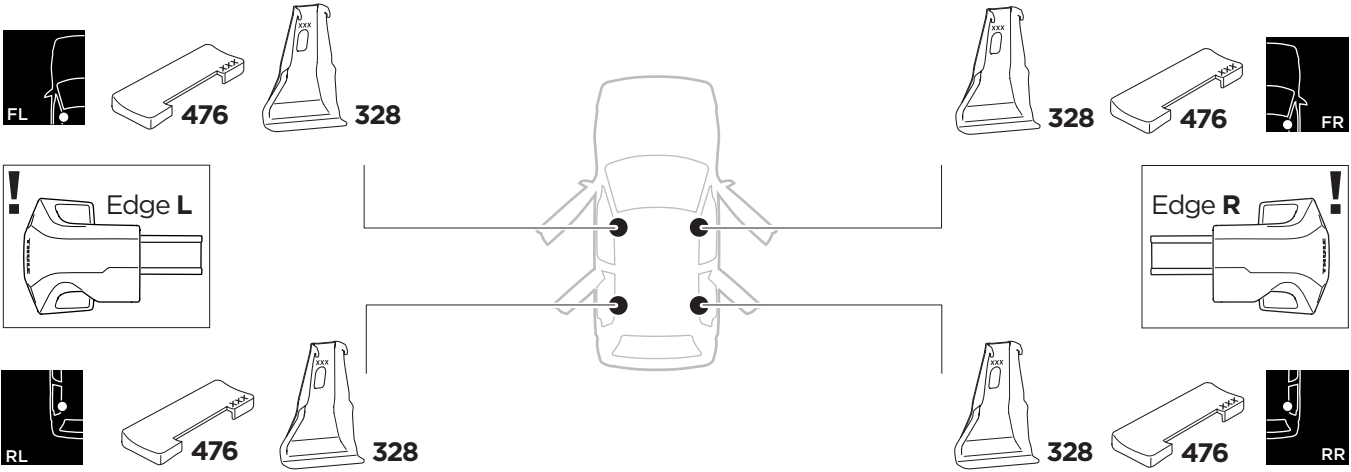

# 1

## Kit 145153

LAND ROVER Range Rover Sport, 5-dr SUV, 14-

ISO 11154-E

THULE WingBar Evo	THULE WingBar Edge	THULE WingBar	THULE SquareBar Evo	<b>Evo X (scale)</b>	<b>Edge X (scale)</b>
<b>LAND ROVER Range Rover Sport, 5-dr SUV, 14-</b>				60,5	-
THULE ProBar Evo	THULE SlideBar Evo				<b>X (mm/inch)</b>
<b>LAND ROVER Range Rover Sport, 5-dr SUV, 14-</b>				1256 mm / 49 1/2"	

THULE WingBar Evo	THULE WingBar Edge	THULE WingBar	THULE SquareBar Evo	<b>Evo Y (scale)</b>	<b>Edge Y (scale)</b>
<b>LAND ROVER Range Rover Sport, 5-dr SUV, 14-</b>				60	-
THULE ProBar Evo	THULE SlideBar Evo				<b>Y (mm/inch)</b>
<b>LAND ROVER Range Rover Sport, 5-dr SUV, 14-</b>				1251 mm / 49 1/4"	

	<b>W (mm/inch)</b>	<b>Z (mm/inch)</b>
<b>LAND ROVER Range Rover Sport, 5-dr SUV, 14-</b>	750 mm / 29 1/2"	320 mm / 12 5/8"